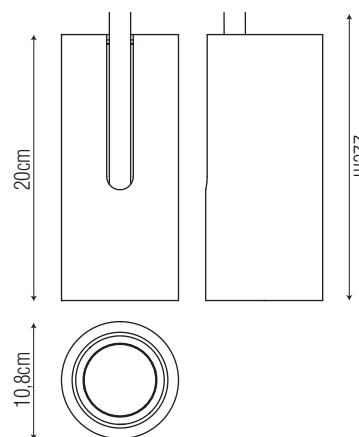

Track LED projector, balanced, adjustable with inclination max. 90°. Made of Aluminium and polycarbonate parables with antiglare screen. Available in ceiling version.

ottica | optic

22° | 36° | 55° | 73°

potenza | power

39W - 220/240Vac

colore luce | light color

3000°K (W), 4000°K (N)

finiture | finishes

nero | black
grigio | grey
bianco | white
rame protetto | ever bright copper

flusso nominale | led efficiency

39W 4408 lm (W) 4598 lm (N)

no UV / no infrarossi

alimentatore | power supply

alimentatore a bordo / on board transformer

temperatura di utilizzo | operating temperature

da -20°C a 45°C

dimensioni | dimension

sistema di fissaggio | fixing system

dati illuminotecnici | photometric info

22°		36°		55°		73°	
100cm Ø38cm	21500 lx 16310 lx	100cm Ø64cm	6870 lx 5540 lx	100cm Ø104cm	3510 lx 3180 lx	100cm Ø147cm	2264 lx 2060 lx
150cm Ø58cm	10130 lx 7040 lx	150cm Ø97cm	3220 lx 2650 lx	150cm Ø156cm	1697 lx 1535 lx	150cm Ø221cm	1136 lx 1033 lx
200cm Ø77cm	5620 lx 3900 lx	200cm Ø129cm	1824 lx 1466 lx	200cm Ø208cm	960 lx 866 lx	200cm Ø295cm	689 lx 627 lx
250cm Ø97cm	3520 lx 2450 lx	250cm Ø162cm	1160 lx 935 lx	250cm Ø260cm	611 lx 562 lx	250cm Ø369cm	440 lx 401 lx
300cm Ø116cm	2740 lx 2060 lx	300cm Ø194cm	892 lx 726 lx	300cm Ø312cm	488 lx 446 lx	300cm Ø443cm	363 lx 321 lx