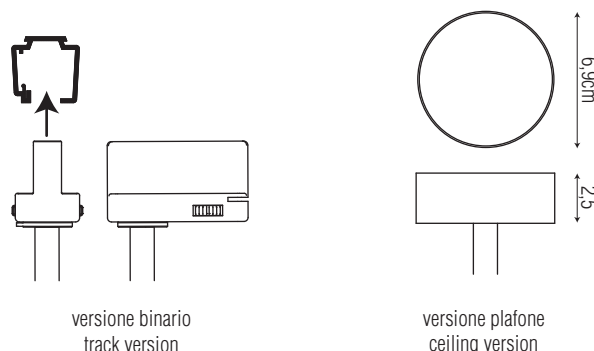

Track LED projector, balanced, adjustable with inclination max. 90°. Made of Aluminium and polycarbonate parables with antiglare screen. Available in ceiling version.

ottica | optic

22° | 36° | 55° | 73°

39W 4408 lm (W) 4598 lm (N)

no UV / no infrarossi

alimentatore | power supply

alimentatore a bordo / on board transformer

temperatura di utilizzo | operating temperature

da -20°C a 45°C

dimensioni | dimension

sistema di fissaggio | fixing system

dati illuminotecnici | photometric info

22°		36°		55°		73°	
100cm Ø38cm	21500 lx 16310 lx	100cm Ø64cm	6870 lx 5540 lx	100cm Ø104cm	3510 lx 3180 lx	100cm Ø147cm	2264 lx 2060 lx
150cm Ø58cm	10130 lx 7040 lx	150cm Ø97cm	3220 lx 2650 lx	150cm Ø156cm	1697 lx 1535 lx	150cm Ø221cm	1136 lx 1033 lx
200cm Ø77cm	5620 lx 3900 lx	200cm Ø129cm	1824 lx 1466 lx	200cm Ø208cm	960 lx 866 lx	200cm Ø295cm	689 lx 627 lx
250cm Ø97cm	3520 lx 2450 lx	250cm Ø162cm	1160 lx 935 lx	250cm Ø260cm	611 lx 562 lx	250cm Ø369cm	440 lx 401 lx
300cm Ø116cm	2740 lx 2060 lx	300cm Ø194cm	892 lx 726 lx	300cm Ø312cm	488 lx 446 lx	300cm Ø443cm	363 lx 321 lx