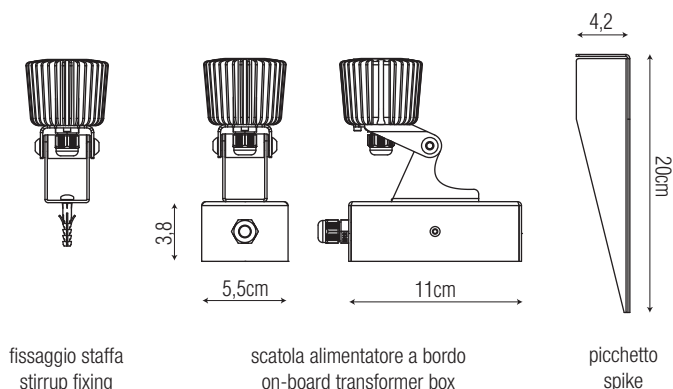

# Chili

**descrizione | description**

Apparecchio LED da parete/pavimento/giardino (con picchetto opzionale).  
Corpo lampada in alluminio anodizzato, staffa in Acciaio Inox Aisi 316.

Wall/Floor/garden Spot LED. Made of anodized aluminium and stainless steel AISI 316.

**ottica | optic**

15°, 26°

**potenza | power**

7W - 24Vdc  
7W - 220/240Vac

**colore luce | light color**

3000°K (W), 4000°K (N)

**finiture | finishes**

alluminio anodizzato argento | silver anodized aluminium  
alluminio anodizzato nero | black anodized aluminium  
alluminio anodizzato champagne | champagne anodized aluminium

**flusso nominale | led efficiency**

7W 770 lm (W) 840 lm (N)  
alimentatore remoto | remote transformer  
alimentatore a bordo | on-board transformer  
no UV / no infrarossi

**temperatura di utilizzo | operating temperature**

da -20°C a 45°C

**dimensioni | dimension**

**sistema di fissaggio | fixing system**

**dati illuminotecnici | photometric info**

12°		30°	
50cm Ø10cm	4600 lx	50cm Ø26cm	3482 lx
100cm Ø21cm	1246 lx	100cm Ø53cm	865 lx
150cm Ø31cm	544 lx	150cm Ø80cm	383 lx
200cm Ø42cm	319 lx	200cm Ø107cm	216 lx
250cm Ø52cm	201 lx	250cm Ø133cm	138 lx
300cm Ø63cm	144 lx	300cm Ø160cm	96 lx