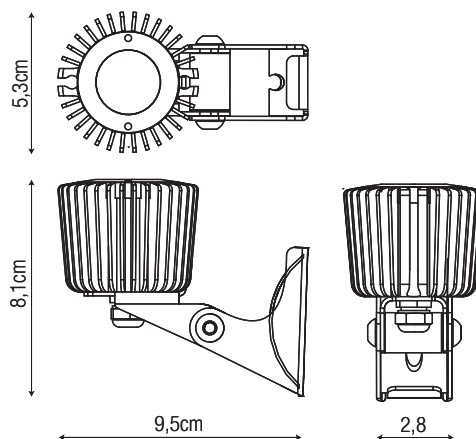

# Chili

**descrizione | description**

Apparecchio LED da parete/pavimento/giardino (con picchetto opzionale).  
Corpo lampada in alluminio anodizzato, staffa in Acciaio Inox Aisi 316.

Wall/Floor/garden Spot LED. Made of anodized aluminium and stainless steel AISI 316.

**ottica | optic**

15°, 26°

**potenza | power**

7W - 24Vdc  
7W - 220/240Vac

**colore luce | light color**

3000°K (W), 4000°K (N)

**finiture | finishes**

alluminio anodizzato argento | silver anodized aluminium  
alluminio anodizzato nero | black anodized aluminium  
alluminio anodizzato champagne | champagne anodized aluminium

**flusso nominale | led efficiency**

7W 770 lm (W) 840 lm (N)  
alimentatore remoto | remote transformer  
alimentatore a bordo | on-board transformer  
no UV / no infrarossi

**temperatura di utilizzo | operating temperature**

da -20°C a 45°C

**dimensioni | dimension**

**sistema di fissaggio | fixing system**

**dati illuminotecnici | photometric info**

12°		30°	
50cm Ø10cm	4600 lx	50cm Ø26cm	3482 lx
100cm Ø21cm	1246 lx	100cm Ø53cm	865 lx
150cm Ø31cm	544 lx	150cm Ø80cm	383 lx
200cm Ø42cm	319 lx	200cm Ø107cm	216 lx
250cm Ø52cm	201 lx	250cm Ø133cm	138 lx
300cm Ø63cm	144 lx	300cm Ø160cm	96 lx