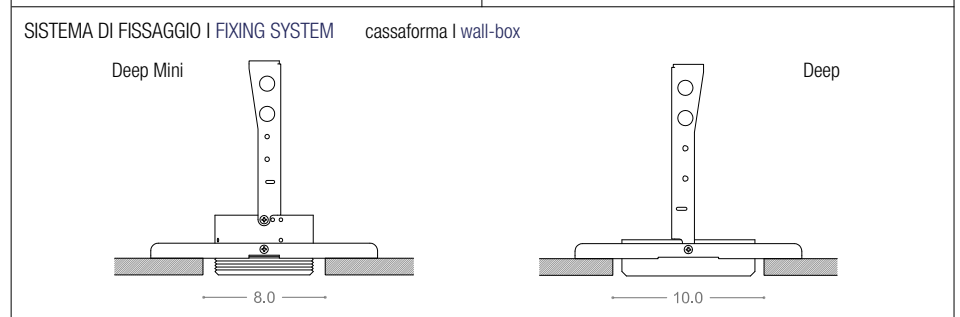

Deep

Faretto incasso a filo, con sorgente led arretrata per massimo comfort visivo, illumina celando la sorgente luminosa. Il faretto DEEP, con il suo effetto "occhio di bue", concentra il flusso sugli oggetti sottostanti, ottenendo degli ottimi "effetti teatrali"

Realizzato in alluminio e parabole in policarbonato con schermo trasparente o antiglare.

DEEP is a recessed spotlight, with recessed LED source for maximum viewing comfort. It illuminates while concealing the light source. The spotlight DEEP, with its "bull's eye" effect, concentrates the luminance on the underlying objects, obtaining excellent "theatrical" effects. Realized in aluminum and polycarbonate reflectors with clear or antiglare screen.

Led : 3000°K (W), 4000°K (N)

Optic : 22° (deep), 24° (deep mini)

Su richiesta alimentatore dimmerabile:
On request dimmable driver:

finitura | finishes	cod.	+	Led	+	Opt

Deep Mini

Potenza | Power 14W-350mA | 220/240Vac

Flusso Nominale | Total Efficiency Lm 1652 (W) | 1750 (N)

Bianco | White	36024 __	+	W	+	24
Nero | Black	36025 __	+	N	+	24

cassaforma | wall-box	36030

Deep

Potenza | Power 25W-700mA | 220/240Vac

Flusso Nominale | Total Efficiency Lm 2900 (W) | 3025 (N)

Bianco | White	36014 __	+	W	+	22
Nero | Black	36015 __	+	N	+	22

cassaforma | wall-box	36020