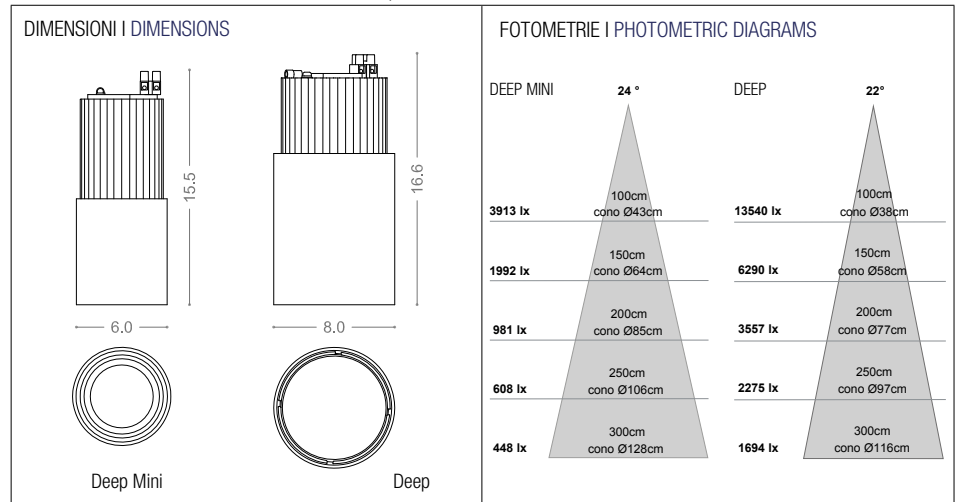

Deep

Faretto incasso a filo, con sorgente led arretrata per massimo comfort visivo, illumina celando la sorgente luminosa. Il faretto DEEP, con il suo effetto "occhio di bue", concentra il flusso sugli oggetti sottostanti, ottenendo degli ottimi "effetti teatrali"

Realizzato in alluminio e parabole in policarbonato con schermo trasparente o antiglare.

DEEP is a recessed spotlight, with recessed LED source for maximum viewing comfort. It illuminates while concealing the light source. The spotlight DEEP, with its "bull's eye" effect, concentrates the luminance on the underlying objects, obtaining excellent "theatrical" effects. Realized in aluminum and polycarbonate reflectors with clear or antiglare screen.

Led : 3000°K (W), 4000°K (N)

Optic : 22° (deep), 24° (deep mini)

Su richiesta alimentatore dimmerabile:
On request dimmable driver:

finitura | finishes	cod.	+	Led	+	Opt

Deep Mini

Potenza | Power 14W-350mA | 220/240Vac

Flusso Nominale | Total Efficiency Lm 1652 (W) | 1750 (N)

Bianco | White	36024 __	+	W	+	24
Nero | Black	36025 __	+	N	+	24

cassaforma | wall-box	36030

Deep

Potenza | Power 25W-700mA | 220/240Vac

Flusso Nominale | Total Efficiency Lm 2900 (W) | 3025 (N)

Bianco | White	36014 __	+	W	+	22
Nero | Black	36015 __	+	N	+	22

cassaforma | wall-box	36020