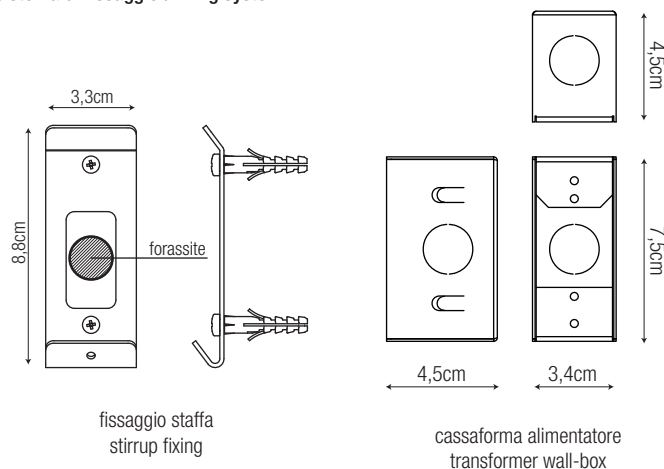

**temperatura di utilizzo | operating temperature**

da -20°C a 45°C

**dimensioni | dimension**

**sistema di fissaggio | fixing system**

**dati illuminotecnici | photometric info**