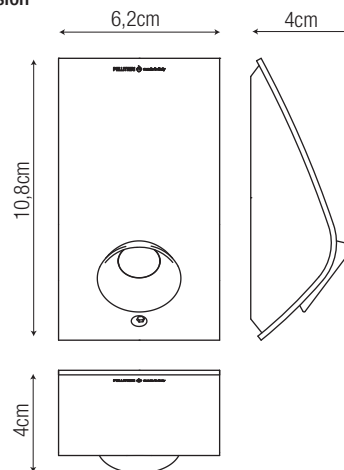

# Eolo

**descrizione | description**

Segnapasso LED per interni ed esterni.

Indoor/Outdoor LED footlight.

**ottica | optic**

80°

**potenza | power**

3W - 700mA  
3W - 220/240Vac

**temperatura di utilizzo | operating temperature**

da -20°C a 45°C

**dimensioni | dimension**

**sistema di fissaggio | fixing system**

**dati illuminotecnici | photometric info**