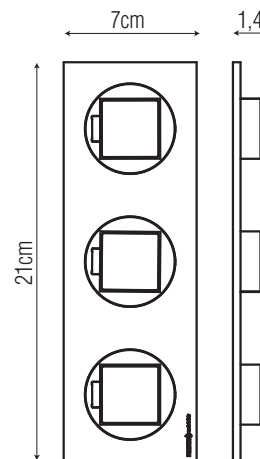

# Pixel Maxi

**descrizione | description**

Sistema LED da incasso 70x210mm con 3 sorgenti da 5W, orientabili a 350° con inclinazione massima 90°. Realizzato in Alluminio anodizzato Nero, laccato Bianco RAL9010 e metacrilato. Ideale per l'illuminazione di vetrine o vetrinette.

Downlight LED system 70x210mm with 3 sources 5W, adjustable to 350° with max. inclination 90°. Made of Black Anodized Aluminium, White lacquered and metacrylate.

**ottica | optic**

16° | 30°

**potenza | power**

**flusso nominale | led efficiency**

15W 3x650 lm (W) 3x720 lm (N)

no UV / no infrarossi

**alimentatore | power supply**

alimentatore remoto / remote transformer  
su richiesta con controllo dimmerazione 1-10V / DALI  
on request with dimmable control 1-10V / DALI

**temperatura di utilizzo | operating temperature**

da -20°C a 45°C

**dimensioni | dimension**

**sistema di fissaggio | fixing system**

**dati illuminotecnici | photometric info**

16°		30°	
100cm Ø21cm	7691 lx	100cm Ø42cm	2358 lx
150cm Ø31cm	3447 lx	150cm Ø63cm	1049 lx
200cm Ø42cm	1947 lx	200cm Ø85cm	592 lx
250cm Ø52cm	1248 lx	250cm Ø106cm	379 lx
300cm Ø63cm	867 lx	300cm Ø127cm	264 lx