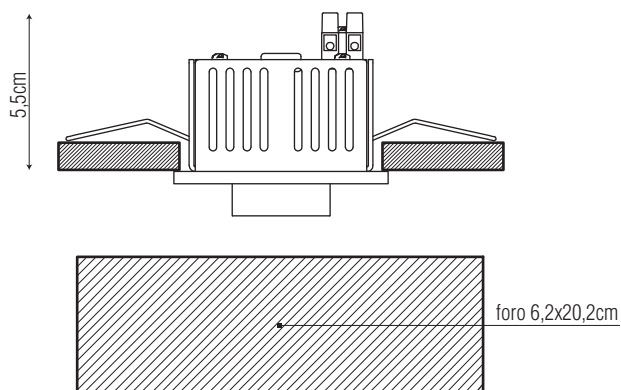

# Pixel Maxi

**descrizione | description**

Sistema LED da incasso 70x210mm con 3 sorgenti da 5W, orientabili a 350° con inclinazione massima 90°. Realizzato in Alluminio anodizzato Nero, laccato Bianco RAL9010 e metacrilato. Ideale per l'illuminazione di vetrine o vetrinette.

Downlight LED system 70x210mm with 3 sources 5W, adjustable to 350° with max. inclination 90°. Made of Black Anodized Aluminium, White lacquered and metacrylate.

**ottica | optic**

16° | 30°

**potenza | power**

**temperatura di utilizzo | operating temperature**

da -20°C a 45°C

**dimensioni | dimension**

**sistema di fissaggio | fixing system**

**dati illuminotecnici | photometric info**

16°		30°	
100cm Ø21cm	7691 lx	100cm Ø42cm	2358 lx
150cm Ø31cm	3447 lx	150cm Ø63cm	1049 lx
200cm Ø42cm	1947 lx	200cm Ø85cm	592 lx
250cm Ø52cm	1248 lx	250cm Ø106cm	379 lx
300cm Ø63cm	867 lx	300cm Ø127cm	264 lx