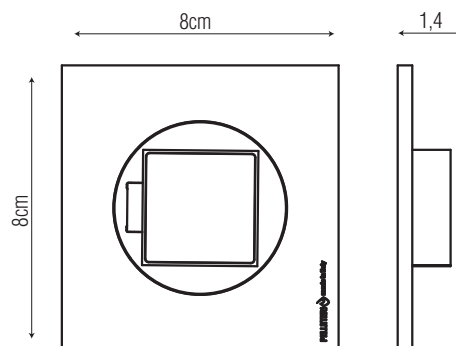

Pixel Singolo Maxi

descrizione | description

ApparecchioLED da incasso 80x80mm, orientabile a 350° con inclinazione massima 90°. Realizzato in Alluminio anodizzato Nero, laccato Bianco RAL9010 e metacrilato. Ideale per l'illuminazione di vetrine o vetrinette.

Downlight LED 80x80mm, adjustable to 350° with max. inclination 90°. Made of Black Anodized Aluminium, White lacquered and metacrylate.

ottica | optic

16° | 30°

potenza | power

5W - 350mA

colore luce | light color

da -20°C a 45°C

dimensioni | dimension

sistema di fissaggio | fixing system

dati illuminotecnici | photometric info

16°		30°	
100cm Ø21cm	7691 lx	100cm Ø42cm	2358 lx
150cm Ø31cm	3447 lx	150cm Ø63cm	1049 lx
200cm Ø42cm	1947 lx	200cm Ø85cm	592 lx
250cm Ø52cm	1248 lx	250cm Ø106cm	379 lx
300cm Ø63cm	867 lx	300cm Ø127cm	264 lx