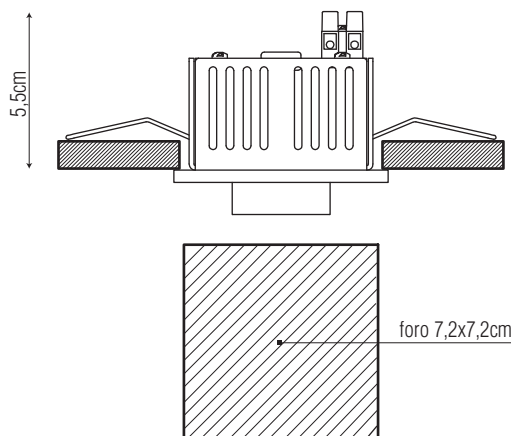

Pixel Singolo Maxi

descrizione | description

ApparecchioLED da incasso 80x80mm, orientabile a 350° con inclinazione massima 90°. Realizzato in Alluminio anodizzato Nero, laccato Bianco RAL9010 e metacrilato. Ideale per l'illuminazione di vetrine o vetrinette.

Downlight LED 80x80mm, adjustable to 350° with max. inclination 90°. Made of Black Anodized Aluminium, White lacquered and metacrylate.

ottica | optic

16° | 30°

potenza | power

5W - 350mA

colore luce | light color

da -20°C a 45°C

dimensioni | dimension

sistema di fissaggio | fixing system

dati illuminotecnici | photometric info

16°		30°	
100cm Ø21cm	7691 lx	100cm Ø42cm	2358 lx
150cm Ø31cm	3447 lx	150cm Ø63cm	1049 lx
200cm Ø42cm	1947 lx	200cm Ø85cm	592 lx
250cm Ø52cm	1248 lx	250cm Ø106cm	379 lx
300cm Ø63cm	867 lx	300cm Ø127cm	264 lx