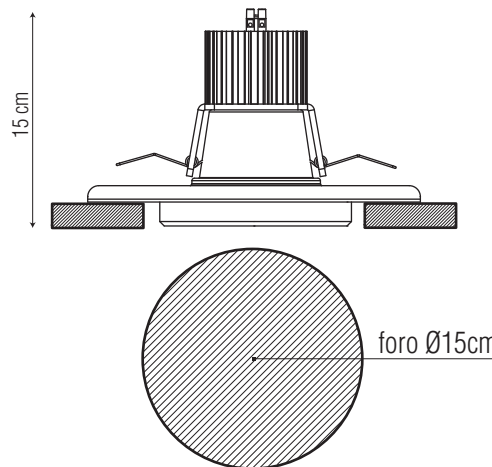

Raso

descrizione | description

Faretti LED da incasso a soffitto.

Built-in swivel downlight LED devices.

ottica | optic

72°

potenza | power

25W - 700mA

da -20°C a 45°C

dimensioni | dimension

sistema di fissaggio | fixing system

dati illuminotecnici | photometric info

72°	
50cm Ø73cm	6070 lx
100cm Ø147cm	1755 lx
150cm Ø221cm	695 lx
200cm Ø295cm	411 lx
250cm Ø369cm	282 lx
300cm Ø443cm	202 lx