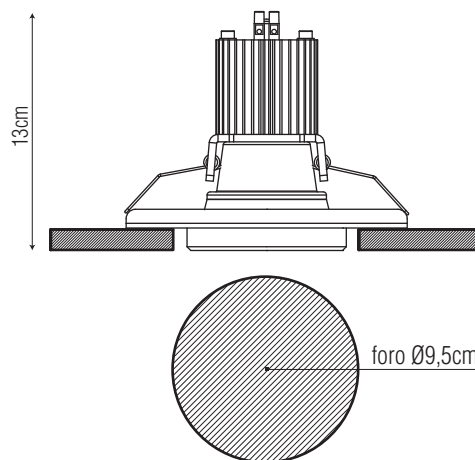

# Raso Mini

**descrizione | description**

Faretti LED da incasso a soffitto.

Built-in swivel downlight LED devices.

**ottica | optic**

72°

**potenza | power**

10W - 300mA

**colore luce | light color**

3000°K (W), 4000°K (N)

**finiture | finishes**

bianco | white  
rame protetto | ever bright copper  
oro | gold

**flusso nominale | led efficiency**

**10W** 1180 lm (W) 1250 lm (N)

da -20°C a 45°C

**dimensioni | dimension**

**sistema di fissaggio | fixing system**

**dati illuminotecnici | photometric info**

72°	
50cm Ø73cm	2550 lx
100cm Ø147cm	642 lx
150cm Ø221cm	287 lx
200cm Ø295cm	172 lx
250cm Ø369cm	120 lx
300cm Ø443cm	88 lx