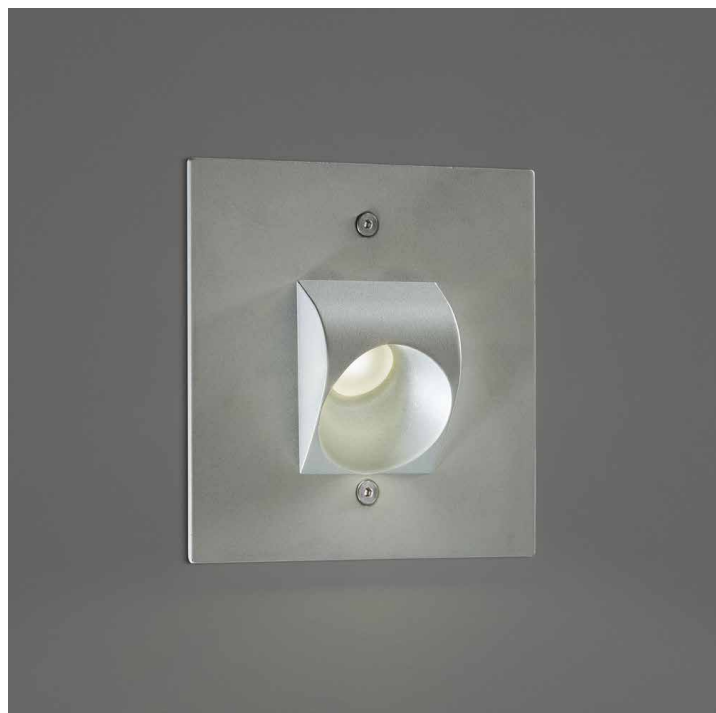

Ryu

descrizione | description

Segnapasso LED da incasso per interni ed esterni.

Indoor/Outdoor recessed footlight.

ottica | optic

80°

potenza | power

3W - 24Vdc

colore luce | light color

3000°K (W), 4000°K (N)

finiture | finishes

corten | corten
grigio | grey
rame naturale | natural copper
zinco | zinc

flusso nominale | led efficiency

3W 375 lm (W) 426 lm (N)
no UV / no infrarossi