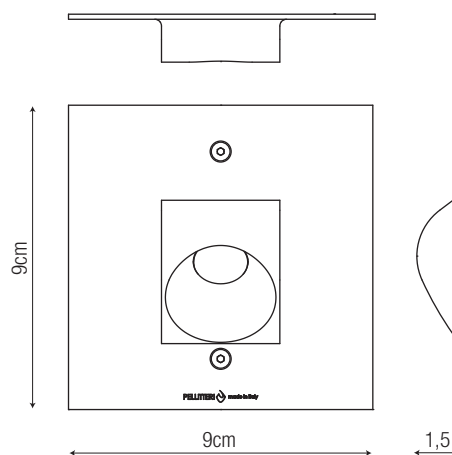

da -20°C a 45°C

dimensioni | dimension

sistema di fissaggio | fixing system

dati illuminotecnici | photometric info