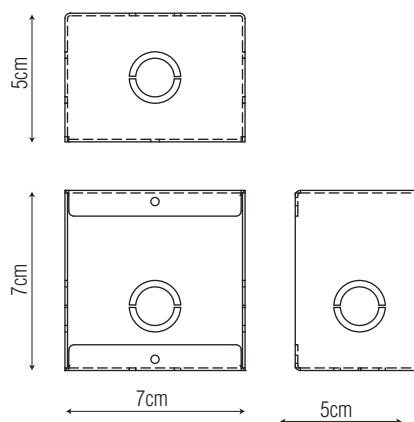

da -20°C a 45°C

dimensioni | dimension

sistema di fissaggio | fixing system

dati illuminotecnici | photometric info