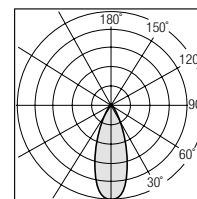

## DIMENSIONI | DIMENSION

## DIAGRAMMI FOTOMETRICI | PHOTOMETRIC DIAGRAM

Diagramma Polare (12°)

Diagramma Conico (6W)

h(m)	Ø(cm)	(lux)
1	21	4359
1.5	31	1875
2	42	1035
2.5	52	657
3	63	456

Diagramma Polare (30°)

Diagramma Conico (6W)

h(m)	Ø(cm)	(lux)
1	53	1453
1.5	80	625
2	107	345
2.5	133	219
3	160	152

**6W** **700 mA** **3000K** **751 lm**

Alimentazione Remota | Remote LED Driver

Finitura   Finishes	Ottica   Optic	Codice   Code
<input type="checkbox"/> Verniciato Bianco   White painted	12°	39405-W-12
<input type="checkbox"/> Verniciato Bianco   White painted	30°	39405-W-30
<input checked="" type="checkbox"/> Verniciato Nero   Black painted	12°	39406-W-12
<input checked="" type="checkbox"/> Verniciato Nero   Black painted	30°	39406-W-30
<input checked="" type="checkbox"/> Verniciato Rosso   Red painted	12°	39407-W-12
<input checked="" type="checkbox"/> Verniciato Rosso   Red painted	30°	39407-W-30