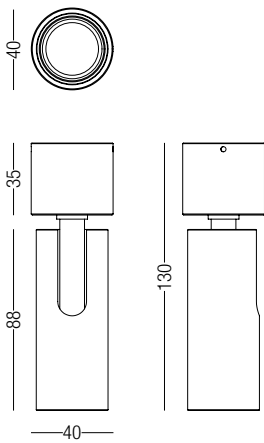

## DESCRIZIONE | DESCRIPTION

Mini proiettore LED orientabile (fino a 350°) con inclinazione massima 90°. Realizzato in alluminio anodizzato o verniciato e lenti in PMMA trasparente. Ideale per l'illuminazione d'accento.

LED projector, adjustable (up to 350°) with max inclination 90°. Made of anodized or painted aluminium and clear PMMA lens. Ideal for accent lighting.

## DIMENSIONI | DIMENSION

## DIAGRAMMI FOTOMETRICI | PHOTOMETRIC DIAGRAM

Diagramma Polare (12°)

Diagramma Conico (6W)

h(m)	Ø(cm)	(lux)
1	21	4359
1.5	31	1875
2	42	1035
2.5	52	657
3	63	456

Diagramma Polare (30°)

Diagramma Conico (6W)