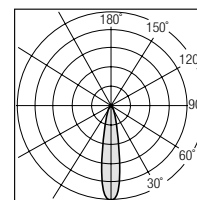

## DIMENSIONI | DIMENSION

## DIAGRAMMI FOTOMETRICI | PHOTOMETRIC DIAGRAM

Diagramma Polare (12°)

Diagramma Conico (6W)

h(m)	Ø(cm)	(lux)
1	21	4359
1.5	31	1875
2	42	1035
2.5	52	657
3	63	456

Diagramma Polare (30°)

Diagramma Conico (6W)

h(m)	Ø(cm)	(lux)
1	53	1453
1.5	80	625
2	107	345
2.5	133	219
3	160	152

**6W** **700 mA** **3000K** **751 lm**

Alimentazione Remota | Remote LED Driver

Finitura   Finishes	Ottica   Optic	Codice   Code
<input type="checkbox"/> Verniciato Bianco   White painted	12°	39405-W-12
<input type="checkbox"/> Verniciato Bianco   White painted	30°	39405-W-30
<input checked="" type="checkbox"/> Verniciato Nero   Black painted	12°	39406-W-12
<input checked="" type="checkbox"/> Verniciato Nero   Black painted	30°	39406-W-30
<input checked="" type="checkbox"/> Verniciato Rosso   Red painted	12°	39407-W-12
<input checked="" type="checkbox"/> Verniciato Rosso   Red painted	30°	39407-W-30