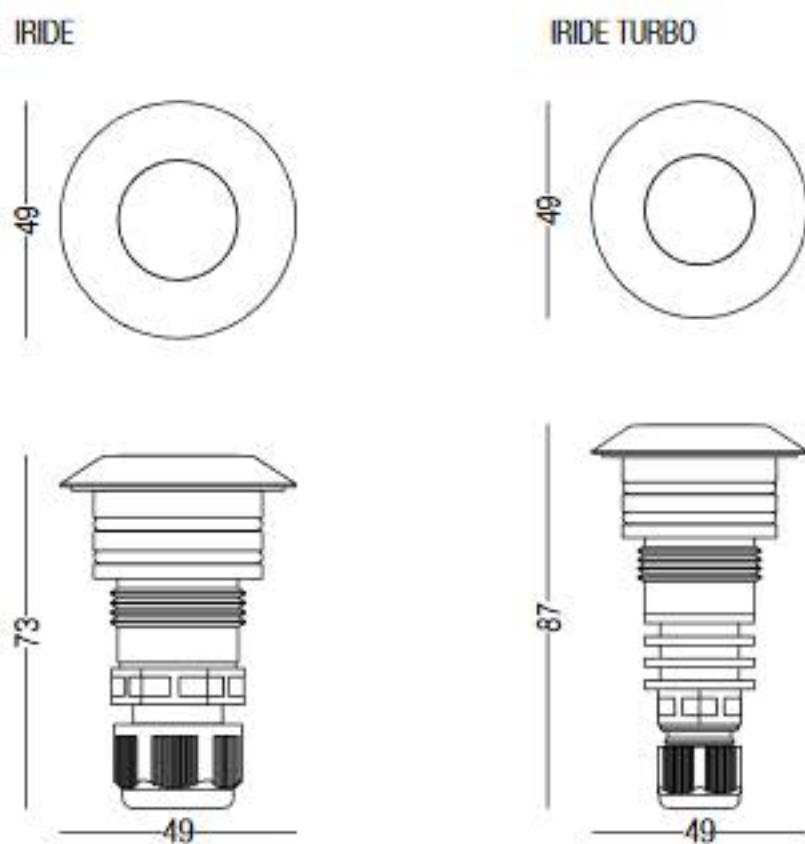

IRIDE - IRIDE TURBO

DESCRIZIONE | DESCRIPTION

Spot LED da incasso per interno ed esterno. Realizzato in acciaio inox AISI316, bronzo o verniciato bianco. Utilizzabile come uplight incassato a terra o come downlight a soffitto.

Built-in swivel LED spot for indoor/outdoor. Made of stainless steel AISI316, bronze or white painted. Available as uplight recessed into the ground or downlight on ceiling.

DIMENSIONI | DIMENSION

DIAGRAMMI FOTOMETRICI | PHOTOMETRIC DIAGRAM

Diagramma Polare (12°)

Diagramma Conico (3W)

h(m)	Ø(cm)	(lux)
1	21	2660
1,5	31	1134
2	42	695
2,5	52	475
3	63	303

Diagramma Conico (5W)

h(m)	Ø(cm)	(lux)
1	21	6129
1,5	31	2001
2	42	1578
2,5	52	1011
3	63	707

Diagramma Polare (30°)

Diagramma Conico (3W)

h(m)	Ø(cm)	(lux)
1	53	646
1,5	80	285
2	107	160
2,5	133	103
3	160	71

Diagramma Conico (5W)

h(m)	Ø(cm)	(lux)
1	53	1642
1,5	80	732
2	107	411
2,5	133	263
3	160	184