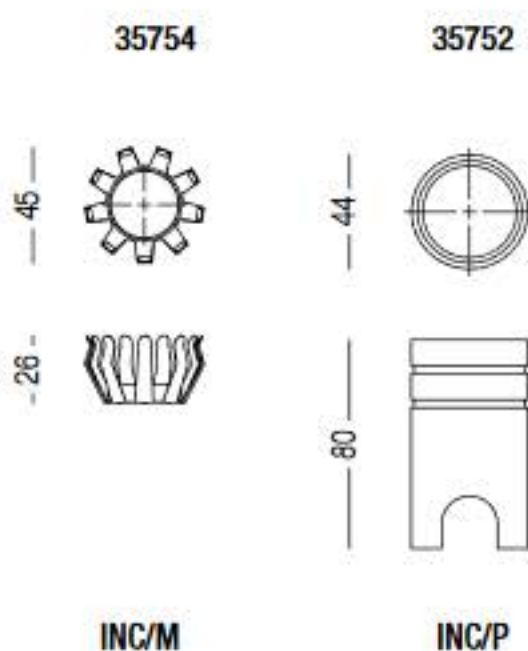

SISTEMI DI FISSAGGIO | FIXING SYSTEMS