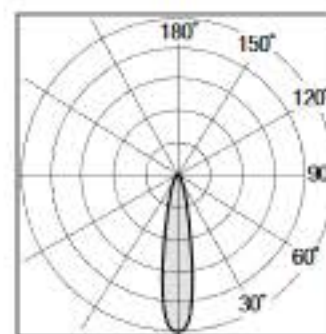

Diagramma Polare (12°)

Diagramma Conico (3W)

h(m)	Ø(cm)	(lux)
1	21	2660
1,5	31	1134
2	42	695
2,5	52	475
3	63	303

Diagramma Conico (5W)

h(m)	Ø(cm)	(lux)
1	21	6129
1,5	31	2001
2	42	1578
2,5	52	1011
3	63	707

Diagramma Polare (30°)

Diagramma Conico (3W)

h(m)	Ø(cm)	(lux)
1	53	646
1,5	80	285
2	107	160
2,5	133	103
3	160	71

Diagramma Conico (5W)

h(m)	Ø(cm)	(lux)
1	53	1642
1,5	80	732
2	107	411
2,5	133	263
3	160	184