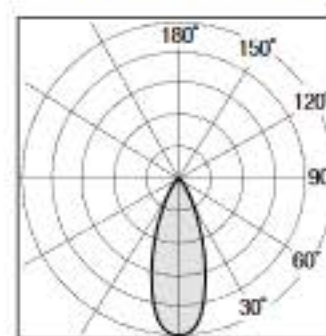

Diagramma Polare (12°)

Diagramma Conico (3W)

h(m)	Ø(cm)	(lux)
1	21	2660
1,5	31	1134
2	42	695
2,5	52	475
3	63	303

Diagramma Conico (5W)

h(m)	Ø(cm)	(lux)
1	21	6129
1,5	31	2001
2	42	1578
2,5	52	1011
3	63	707

Diagramma Polare (30°)

Diagramma Conico (3W)

h(m)	Ø(cm)	(lux)
1	53	646
1,5	80	285
2	107	160
2,5	133	103
3	160	71

Diagramma Conico (5W)

h(m)	Ø(cm)	(lux)
1	53	1642
1,5	80	732
2	107	411
2,5	133	263
3	160	184