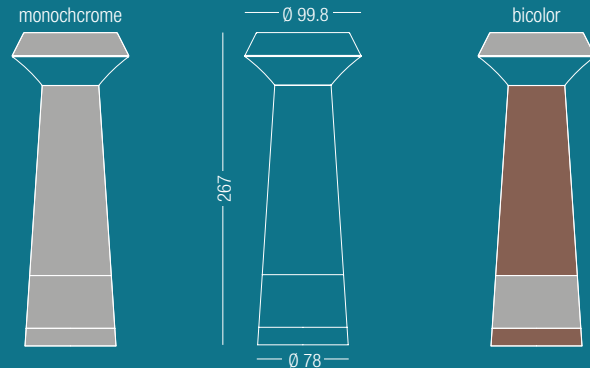

PURALUCE

T u s c a n y L i g h t

Potenza | Power: 3W LED - 3000K - CRI90 - **Codice IP | IP code:** IP65
Batteria | Battery: rechargeable Li-Ion - 5000mAh - 7.4V - **Durata della batteria | Battery life:** 11 ore | hours
Tempo di ricarica | Charge time: 4/5 ore | hours

Materiali | Materials:

Corpo lampada tornito in alluminio. Parte ottica composta da una lente tornita da monoblocco in PMMA con trattamento di micropallinatura superficiale.

Lamp's body in lathed aluminium alloy 6082. Lathed lens in transparent PMMA with micro shot peening treatment

Caricabatteria Battery charger: caricabatteria a spina | plug-in battery charger

Input: 110/240VAC, 50-60Hz, 0.4A - **Output:** 12V 1.0A

Tipologia di spina disponibile | Plug-in available (EU, US, UK, AU)

Accessori disponibili | Accessories available:

Base per ricaricare da 1 a 5 prodotti e Accessori per versione applique e piantana
Charger dock to recharge from 1 to 5 products and Accessories for wall and floor lamp version