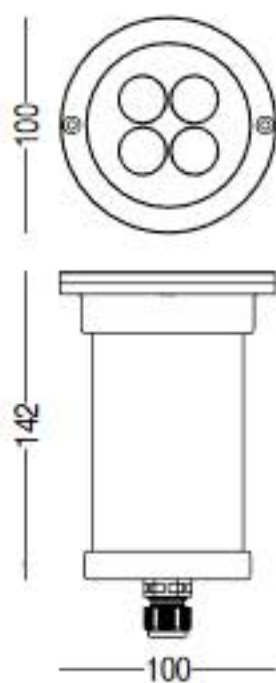

0 SPOT 10 NARROW

DESCRIZIONE | DESCRIPTION

Incasso up-light con ghiera tornita in acciaio INOX. Prodotto altamente performante e flessibile. All'interno è installato un circuito sul quale possono essere montate ottiche da 8° fino a 60°.

DIMENSIONI | DIMENSION

SISTEMI DI FISSAGGIO | FIXING SYSTEMS

DIAGRAMMI FOTOMETRICI | PHOTOMETRIC DIAGRAM

Diagramma Polare (8°)

Diagramma Conico (8W)

h(m)	Ø(cm)	lx
1	14	5219
1,5	21	2944
2	28	149
2,5	36	99
3	42	73