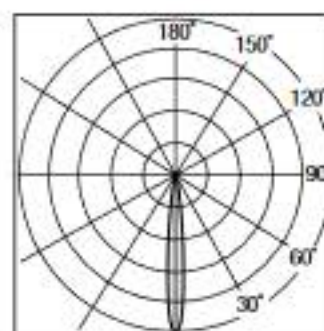

DIMENSIONI | DIMENSION

SISTEMI DI FISSAGGIO | FIXING SYSTEMS

DIAGRAMMI FOTOMETRICI | PHOTOMETRIC DIAGRAM

Diagramma Polare (8°)

Diagramma Conico (8W)

h(m)	Ø(cm)	lx
1	14	5219
1,5	21	2944
2	28	149
2,5	36	99
3	42	73