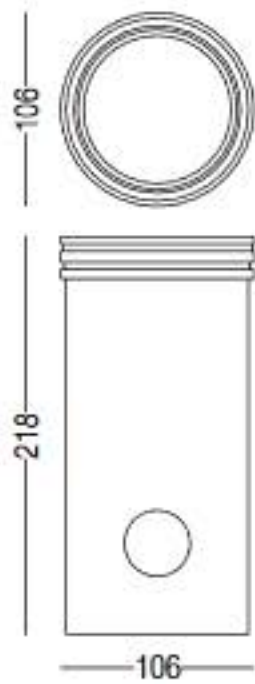

0 SPOT 10 NARROW

DESCRIZIONE | DESCRIPTION

Incasso up-light con ghiera tornita in acciaio INOX. Prodotto altamente performante e flessibile. All'interno è installato un circuito sul quale possono essere montate ottiche da 8° fino a 60°.

DIMENSIONI | DIMENSION

SISTEMI DI FISSAGGIO | FIXING SYSTEMS

DIAGRAMMI FOTOMETRICI | PHOTOMETRIC DIAGRAM

Diagramma Polare (8°)

Diagramma Conico (8W)

h(m)	Ø(cm)	lx
1	14	5219
1,5	21	2944
2	28	149
2,5	36	99
3	42	73