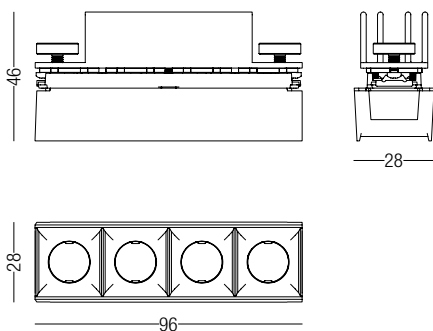

DIMENSIONI | DIMENSION

SISTEMI DI FISSAGGIO | FIXING SYSTEMS

39362 | 39363