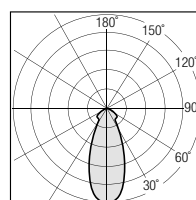

SISTEMI DI FISSAGGIO | FIXING SYSTEMS

39362 | 39363

39364

DIAGRAMMI FOTOMETRICI | PHOTOMETRIC DIAGRAM

Diagramma Polare (15°)

Diagramma Conico (8W)

h(m)	Ø(cm)	(lux)
1	28	4445
1,5	42	2486
2	56	1524
2,5	70	1017
3	84	727

Diagramma Conico (12W)

h(m)	Ø(cm)	(lux)
1	28	13333
1,5	42	7458
2	56	4574
2,5	70	3052
3	84	2182

Diagramma Polare (30°)

Diagramma Conico (8W)

h(m)	Ø(cm)	(lux)
1	53	1184
1,5	80	560
2	107	324
2,5	133	211
3	160	148

Diagramma Conico (12W)

h(m)	Ø(cm)	(lux)
1	53	3554
1,5	80	1680
2	107	972
2,5	133	633
3	160	446

Diagramma Polare (50°)

Diagramma Conico (8W)

h(m)	Ø(cm)	(lux)
1	93	677
1,5	140	311
2	186	177
2,5	233	114
3	280	80

Diagramma Conico (12W)

h(m)	Ø(cm)	(lux)
1	93	2032
1,5	140	934
2	186	532
2,5	233	343
3	280	241

8W 350 MA 3000K 1026 lm

Finitura Finishes	Ottica Optic	Codice Code
<input type="checkbox"/> Bianco White	14°	39360-W-14
<input type="checkbox"/> Bianco White	30°	39360-W-30
<input type="checkbox"/> Bianco White	48°	39360-W-48
<input checked="" type="checkbox"/> Nero Black	14°	39361-W-14
<input checked="" type="checkbox"/> Nero Black	30°	39361-W-30
<input checked="" type="checkbox"/> Nero Black	48°	39361-W-48