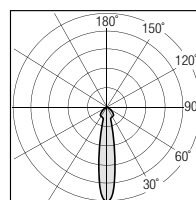

SISTEMI DI FISSAGGIO | FIXING SYSTEMS

39362 | 39363

39364

DIAGRAMMI FOTOMETRICI | PHOTOMETRIC DIAGRAM

Diagramma Polare (15°)

Diagramma Conico (8W)

h(m)	Ø(cm)	(lux)
1	28	4445
1,5	42	2486
2	56	1524
2,5	70	1017
3	84	727

Diagramma Conico (12W)

h(m)	Ø(cm)	(lux)
1	28	13333
1,5	42	7458
2	56	4574
2,5	70	3052
3	84	2182

Diagramma Polare (30°)

Diagramma Conico (8W)

h(m)	Ø(cm)	(lux)
1	53	1184
1,5	80	560
2	107	324
2,5	133	211
3	160	148

Diagramma Conico (12W)

h(m)	Ø(cm)	(lux)
1	53	3554
1,5	80	1680
2	107	972
2,5	133	633
3	160	446

Diagramma Polare (50°)

Diagramma Conico (8W)

h(m)	Ø(cm)	(lux)
1	93	677
1,5	140	311
2	186	177
2,5	233	114
3	280	80

Diagramma Conico (12W)

h(m)	Ø(cm)	(lux)
1	93	2032
1,5	140	934
2	186	532
2,5	233	343
3	280	241

8W 350 MA 3000K 1026 lm

Finitura Finishes	Ottica Optic	Codice Code
<input type="checkbox"/> Bianco White	14°	39360-W-14
<input type="checkbox"/> Bianco White	30°	39360-W-30
<input type="checkbox"/> Bianco White	48°	39360-W-48
<input checked="" type="checkbox"/> Nero Black	14°	39361-W-14
<input checked="" type="checkbox"/> Nero Black	30°	39361-W-30
<input checked="" type="checkbox"/> Nero Black	48°	39361-W-48