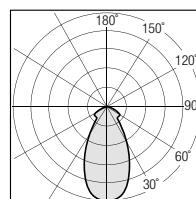

SISTEMI DI FISSAGGIO | FIXING SYSTEMS

39362 | 39363

39364

DIAGRAMMI FOTOMETRICI | PHOTOMETRIC DIAGRAM

Diagramma Polare (15°)

Diagramma Conico (8W)

h(m)	Ø(cm)	(lux)
1	28	4445
1,5	42	2486
2	56	1524
2,5	70	1017
3	84	727

Diagramma Conico (12W)

h(m)	Ø(cm)	(lux)
1	28	13333
1,5	42	7458
2	56	4574
2,5	70	3052
3	84	2182

Diagramma Polare (30°)

Diagramma Conico (8W)

h(m)	Ø(cm)	(lux)
1	53	1184
1,5	80	560
2	107	324
2,5	133	211
3	160	148

Diagramma Conico (12W)

h(m)	Ø(cm)	(lux)
1	53	3554
1,5	80	1680
2	107	972
2,5	133	633
3	160	446

Diagramma Polare (50°)

Diagramma Conico (8W)

h(m)	Ø(cm)	(lux)
1	93	677
1,5	140	311
2	186	177
2,5	233	114
3	280	80

Diagramma Conico (12W)

h(m)	Ø(cm)	(lux)
1	93	2032
1,5	140	934
2	186	532
2,5	233	343
3	280	241

8W 350 MA 3000K 1026 lm

Finitura Finishes	Ottica Optic	Codice Code
<input type="checkbox"/> Bianco White	14°	39360-W-14
<input type="checkbox"/> Bianco White	30°	39360-W-30
<input type="checkbox"/> Bianco White	48°	39360-W-48
<input checked="" type="checkbox"/> Nero Black	14°	39361-W-14
<input checked="" type="checkbox"/> Nero Black	30°	39361-W-30
<input checked="" type="checkbox"/> Nero Black	48°	39361-W-48