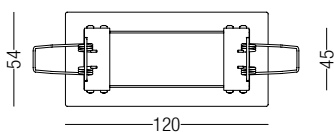

RETICOLO 4

DESCRIZIONE | DESCRIPTION

Faretto LED da incasso con flangia o sistema trimless. Corpo dissipante in alluminio anodizzato nero, flangia verniciata e ottiche in policarbonato. Disponibile su richiesta anche in versione orientabile e a doppia emissione.

Recessed LED spotlight with flange or trimless system. Black anodized aluminum body, painted flanges and polycarbonate optics. Available on request adjustable or double output version.

DIMENSIONI | DIMENSION

SISTEMI DI FISSAGGIO | FIXING SYSTEMS

39362 | 39363

39364

DIAGRAMMI FOTOMETRICI | PHOTOMETRIC DIAGRAM

h(m)	Ø(cm)	(lux)
1	28	4445
1,5	42	2486
2	56	1524
2,5	70	1017
3	84	727

Diagramma Conico (12W)

h(m)	Ø(cm)	(lux)
1	28	13333
1,5	42	7458
2	56	4574
2,5	70	3052
3	84	2182

h(m)	Ø(cm)	(lux)
1	53	1184
1,5	80	560
2	107	324
2,5	133	211
3	160	148

Diagramma Conico (12W)

h(m)	Ø(cm)	(lux)
1	53	3554
1,5	80	1680
2	107	972
2,5	133	633
3	160	446

h(m)	Ø(cm)	(lux)
1	93	677
1,5	140	311
2	186	177
2,5	233	114
3	280	80

Diagramma Conico (12W)

h(m)	Ø(cm)	(lux)
1	93	2032
1,5	140	934
2	186	532
2,5	233	343
3	280	241