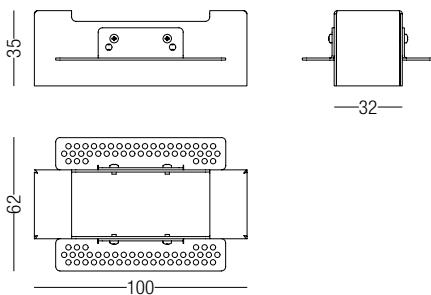

39364

DIAGRAMMI FOTOMETRICI | PHOTOMETRIC DIAGRAM

h(m)	Ø(cm)	(lux)
1	28	4445
1,5	42	2486
2	56	1524
2,5	70	1017
3	84	727

Diagramma Conico (12W)

h(m)	Ø(cm)	(lux)
1	28	13333
1,5	42	7458
2	56	4574
2,5	70	3052
3	84	2182

h(m)	Ø(cm)	(lux)
1	53	1184
1,5	80	560
2	107	324
2,5	133	211
3	160	148

Diagramma Conico (12W)

h(m)	Ø(cm)	(lux)
1	53	3554
1,5	80	1680
2	107	972
2,5	133	633
3	160	446

h(m)	Ø(cm)	(lux)
1	93	677
1,5	140	311
2	186	177
2,5	233	114
3	280	80

Diagramma Conico (12W)

h(m)	Ø(cm)	(lux)
1	93	2032
1,5	140	934
2	186	532
2,5	233	343
3	280	241