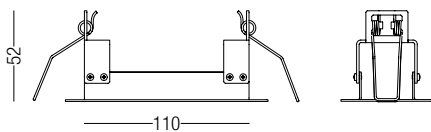

RETICOLO 4

DESCRIZIONE | DESCRIPTION

Faretto LED da incasso con flangia o sistema trimless. Corpo dissipante in alluminio anodizzato nero, flangia verniciata e ottiche in policarbonato. Disponibile su richiesta anche in versione orientabile e a doppia emissione.

Recessed LED spotlight with flange or trimless system. Black anodized aluminum body, painted flanges and polycarbonate optics. Available on request adjustable or double output version.

DIMENSIONI | DIMENSION

SISTEMI DI FISSAGGIO | FIXING SYSTEMS

39362 | 39363

39364

DIAGRAMMI FOTOMETRICI | PHOTOMETRIC DIAGRAM

h(m)	Ø(cm)	(lux)
1	28	4445
1,5	42	2486
2	56	1524
2,5	70	1017
3	84	727

Diagramma Conico (12W)

h(m)	Ø(cm)	(lux)
1	28	13333
1,5	42	7458
2	56	4574
2,5	70	3052
3	84	2182

h(m)	Ø(cm)	(lux)
1	53	1184
1,5	80	560
2	107	324
2,5	133	211
3	160	148

Diagramma Conico (12W)

h(m)	Ø(cm)	(lux)
1	53	3554
1,5	80	1680
2	107	972
2,5	133	633
3	160	446

h(m)	Ø(cm)	(lux)
1	93	677
1,5	140	311
2	186	177
2,5	233	114
3	280	80

Diagramma Conico (12W)

h(m)	Ø(cm)	(lux)
1	93	2032
1,5	140	934
2	186	532
2,5	233	343
3	280	241