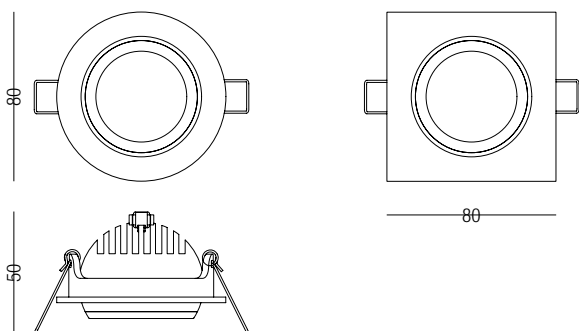

SATURNO

DESCRIZIONE | DESCRIPTION

Faretto LED da incasso direzionabile (max 25°). Caratterizzato da una profondità di incasso molto ridotta e presenta nella parte terminale del corpo dissipante una ghiera cromata. Disponibile nella versione tondo e quadrato.

Built-in swivel downlight LED device adjustable (max 25°). Also available in square or round version. Characterized by a low recessed depth and a chrome ring in the terminale part of the body.

DIMENSIONI | DIMENSION

SISTEMI DI FISSAGGIO | FIXING SYSTEMS

Dimensioni foro per incasso : Ø 75mm H. 40mm

DIAGRAMMI FOTOMETRICI | PHOTOMETRIC DIAGRAM

Diagramma Polare (15°)

Diagramma Conico (10W)

h(m)	Ø(cm)	(lux)
1	43	2604
1.5	64	1156
2	85	651
2.5	106	417
3	127	291

Diagramma Polare (36°)

Diagramma Conico (10W)

h(m)	Ø(cm)	(lux)
1	65	1787
1.5	97	793
2	130	446
2.5	162	286
3	195	200

Diagramma Polare (60°)

Diagramma Conico (10W)

h(m)	Ø(cm)	(lux)
1	89	1433
1.5	133	637
2	178	359
2.5	222	230
3	267	160