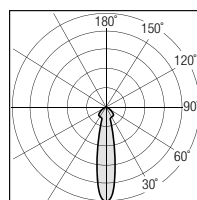

SATURNO

DESCRIZIONE | DESCRIPTION

Faretto LED da incasso direzionabile (max 25°). Caratterizzato da una profondità di incasso molto ridotta e presenta nella parte terminale del corpo dissipante una ghiera cromata. Disponibile nella versione tondo e quadrato.

Built-in swivel downlight LED device adjustable (max 25°). Also available in square or round version. Characterized by a low recessed depth and a chrome ring in the terminale part of the body.

DIMENSIONI | DIMENSION

SISTEMI DI FISSAGGIO | FIXING SYSTEMS

Dimensioni foro per incasso : Ø 75mm H. 40mm

DIAGRAMMI FOTOMETRICI | PHOTOMETRIC DIAGRAM

Diagramma Polare (15°)

Diagramma Conico (10W)

h(m)	Ø(cm)	(lux)
1	43	2604
1.5	64	1156
2	85	651
2.5	106	417
3	127	291

Diagramma Polare (36°)

Diagramma Conico (10W)

h(m)	Ø(cm)	(lux)
1	65	1787
1.5	97	793
2	130	446
2.5	162	286
3	195	200

Diagramma Polare (60°)

Diagramma Conico (10W)

h(m)	Ø(cm)	(lux)
1	89	1433
1.5	133	637
2	178	359
2.5	222	230
3	267	160