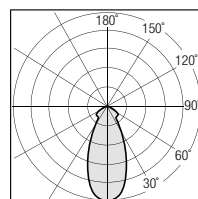

STELLA

DESCRIZIONE | DESCRIPTION

Faretto LED da incasso orientabile in Alluminio (max 25°). Caratterizzato da forme geometriche pure e un'ottica arretrata. Disponibile nella versione tondo e quadrato.

Built-in swivel downlight LED device adjustable (max 25°). Also available in square or round version.

DIMENSIONI | DIMENSION

SISTEMI DI FISSAGGIO | FIXING SYSTEMS

Dimensioni foro per incasso : Ø 81mm H. 65mm

DIAGRAMMI FOTOMETRICI | PHOTOMETRIC DIAGRAM

Diagramma Polare (15°)

Diagramma Conico (10W)

h(m)	Ø(cm)	(lux)
1	43	2604
1.5	64	1156
2	85	651
2.5	106	417
3	127	291

Diagramma Polare (36°)

Diagramma Conico (10W)

h(m)	Ø(cm)	(lux)
1	65	1787
1.5	97	793
2	130	446
2.5	162	286
3	195	200

Diagramma Polare (60°)

Diagramma Conico (10W)

h(m)	Ø(cm)	(lux)
1	89	1433
1.5	133	637
2	178	359
2.5	222	230
3	267	160