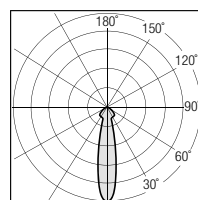

STELLA

DESCRIZIONE | DESCRIPTION

Faretto LED da incasso orientabile in Alluminio (max 25°). Caratterizzato da forme geometriche pure e un'ottica arretrata. Disponibile nella versione tondo e quadrato.

Built-in swivel downlight LED device adjustable (max 25°). Also available in square or round version.

DIMENSIONI | DIMENSION

SISTEMI DI FISSAGGIO | FIXING SYSTEMS

Dimensioni foro per incasso : Ø 81mm H. 65mm

DIAGRAMMI FOTOMETRICI | PHOTOMETRIC DIAGRAM

Diagramma Polare (15°)

Diagramma Conico (10W)

h(m)	Ø(cm)	(lux)
1	43	2604
1.5	64	1156
2	85	651
2.5	106	417
3	127	291

Diagramma Polare (36°)

Diagramma Conico (10W)

h(m)	Ø(cm)	(lux)
1	65	1787
1.5	97	793
2	130	446
2.5	162	286
3	195	200

Diagramma Polare (60°)

Diagramma Conico (10W)

h(m)	Ø(cm)	(lux)
1	89	1433
1.5	133	637
2	178	359
2.5	222	230
3	267	160