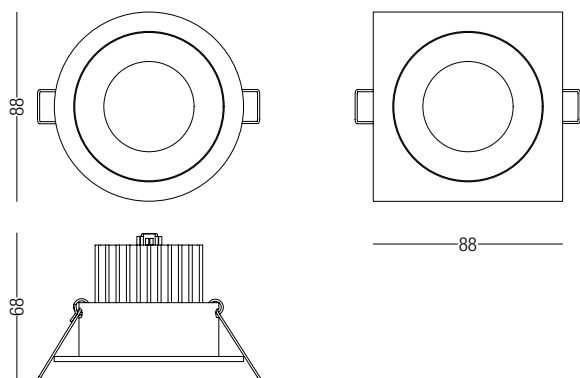

STELLA

DESCRIZIONE | DESCRIPTION

Faretto LED da incasso orientabile in Alluminio (max 25°). Caratterizzato da forme geometriche pure e un'ottica arretrata. Disponibile nella versione tondo e quadrato.

Built-in swivel downlight LED device adjustable (max 25°). Also available in square or round version.

DIMENSIONI | DIMENSION

SISTEMI DI FISSAGGIO | FIXING SYSTEMS

Dimensioni foro per incasso : Ø 81mm H. 65mm

DIAGRAMMI FOTOMETRICI | PHOTOMETRIC DIAGRAM

Diagramma Polare (15°)

Diagramma Conico (10W)

h(m)	Ø(cm)	(lux)
1	43	2604
1.5	64	1156
2	85	651
2.5	106	417
3	127	291

Diagramma Polare (36°)

Diagramma Conico (10W)

h(m)	Ø(cm)	(lux)
1	65	1787
1.5	97	793
2	130	446
2.5	162	286
3	195	200

Diagramma Polare (60°)

Diagramma Conico (10W)

h(m)	Ø(cm)	(lux)
1	89	1433
1.5	133	637
2	178	359
2.5	222	230
3	267	160

Ø80 mm
10W
350 MA
3000K
850 lm

Alimentazione Remota | Remote LED Driver

Finitura Finishes	Ottica Optic	Codice Code
<input type="checkbox"/> Verniciato Bianco White painted	15°	39344-W-15
<input type="checkbox"/> Verniciato Bianco White painted	36°	39344-W-36
<input type="checkbox"/> Verniciato Bianco White painted	60°	39344-W-60
<input checked="" type="checkbox"/> Verniciato Nero Black Painted	15°	39345-W-15
<input checked="" type="checkbox"/> Verniciato Nero Black Painted	36°	39345-W-36
<input checked="" type="checkbox"/> Verniciato Nero Black Painted	60°	39345-W-60