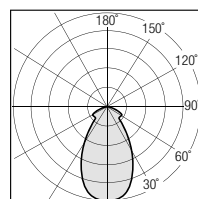

STELLA

DESCRIZIONE | DESCRIPTION

Faretto LED da incasso orientabile in Alluminio (max 25°). Caratterizzato da forme geometriche pure e un'ottica arretrata. Disponibile nella versione tondo e quadrato.

Built-in swivel downlight LED device adjustable (max 25°). Also available in square or round version.

DIMENSIONI | DIMENSION

SISTEMI DI FISSAGGIO | FIXING SYSTEMS

Dimensioni foro per incasso : Ø 81mm H. 65mm

DIAGRAMMI FOTOMETRICI | PHOTOMETRIC DIAGRAM

Diagramma Polare (15°)

Diagramma Conico (10W)

h(m)	Ø(cm)	(lux)
1	43	2604
1.5	64	1156
2	85	651
2.5	106	417
3	127	291

Diagramma Polare (36°)

Diagramma Conico (10W)

h(m)	Ø(cm)	(lux)
1	65	1787
1.5	97	793
2	130	446
2.5	162	286
3	195	200

Diagramma Polare (60°)

Diagramma Conico (10W)

h(m)	Ø(cm)	(lux)
1	89	1433
1.5	133	637
2	178	359
2.5	222	230
3	267	160