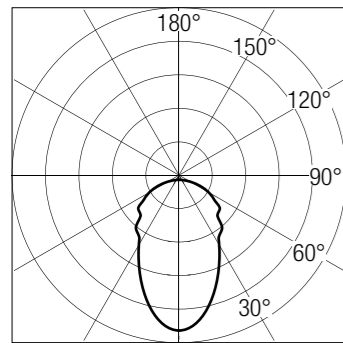

Dati Fotometrici | Photometric specifications

h (m)	E (lx)	D (cm)
1	453	53
1,5	208	80
2	124	107
2,5	83	133
3	67	160

Simbologia tecnica | Technical information

- Conforme alle direttive CE
- Conforme alle normative RoHS
- Classe III
- Idonea al montaggio su superfici infiammabili
- Indice di Protezione IP40

Temperatura di Colore | Color Temperature

- 2700K - CRI 92 *
- 3000K - CRI 92
- 4000K - CRI 92 *

Ottiche | Optics

- 30° - Medium Diffuse Beam

Sistemi di Controllo | Control System

- On / Off
- PUSH Push *
- 1-10V 1-10V , 0-10V *
- Casambi Bluetooth *
- DALI *