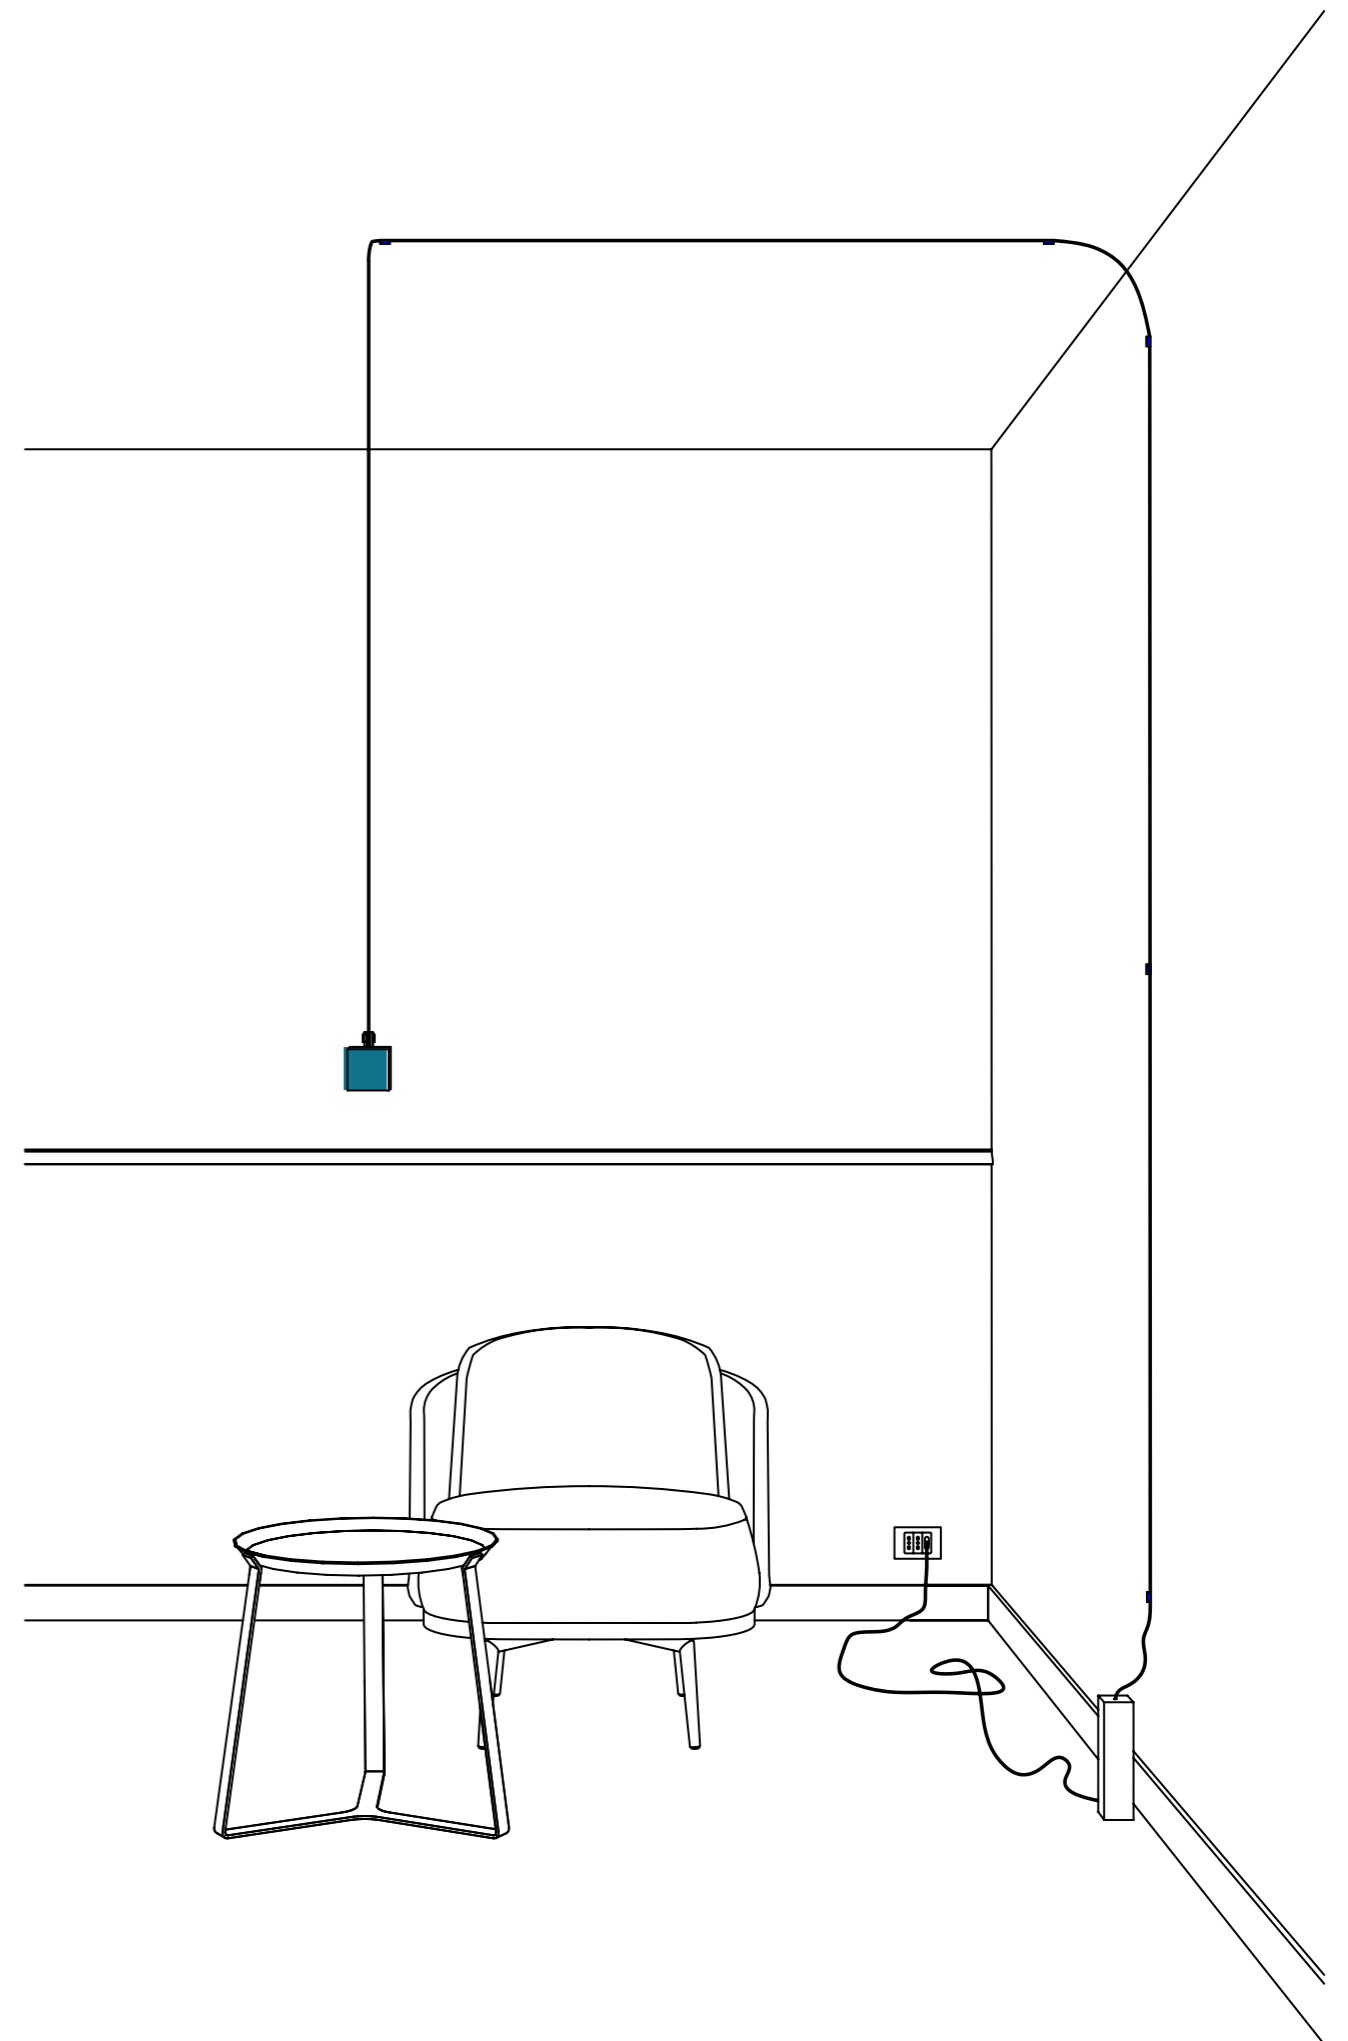

CUBO

SOSPENSIONE componibile

cubo suspended led modules

Sospensione LED per interni. Corpo lampada in alluminio ricavato da taglio laser, Lente in PMMA trasparente con satinatura interna. Ottica interna spot 30° in PMMA trasparente. Circuito Power LED di potenza con quadrupla sorgente ad alta efficienza (fino a 150lm/W) CRI ≥90. Questa variante del prodotto consente la composizione di una lampada personalizzata mediante la scelta degli accessori disponibili.

CUBO suspended LED modules for indoor use provide directional or soft ambient lighting. The 30-degree beam option allows for directional lighting. 4 high efficiency Power LED sources with up to 150 lumens per watt and a CRI of >90 are controlled by the integral driver. Specific customization can be achieved by using the multiple mounting accessories.