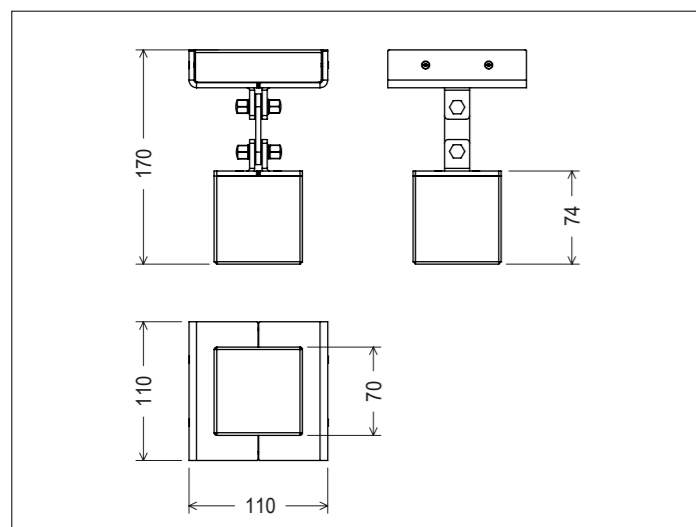

CUBO APPLIQUE e PLAFONE

CUBO SURFACE CEILING AND WALL MOUNT

Dati tecnici | Technical Info

* su richiesta / on requests

Finiture | Finishes	Verniciato Bianco | White painted Verniciato Nero | Black painted
Potenza | Power	8,6W
Tensione | Voltage	220~240Vac
Tolleranza cromatica | Chromatic tolerance	3 SDCM
Flusso luminoso | Luminous Flux	843lm
Mantenimento del flusso luminoso | Flux Maintenance	≥50.000h
Temperature di esercizio | Operating temperature	-20° ~ 45°