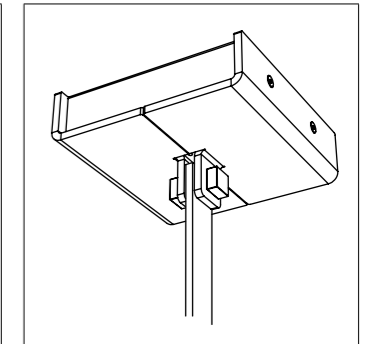

50335 / 50336

Rosone per fissaggio a soffitto.
(110x110x30mm)
Canopy for Ceiling fixing.
(110x110x30mm)