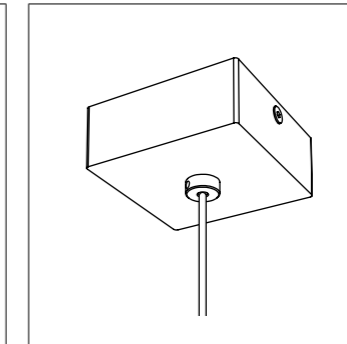

50330 / 50331

Rosone per fissaggio a soffitto.
(75x75x32mm)
Canopy for Ceiling fixing.
(75x75x32mm)