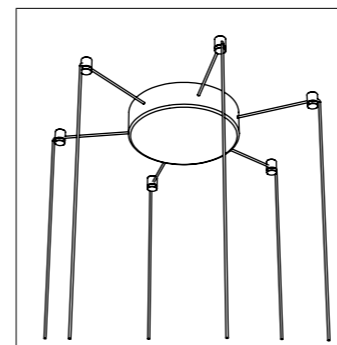

50350 / 50351

Rosone con uscita multipla.
Max. 6 prodotti (Ø180x40mm)
Canopy with multiple exit.
Max. 6 products (Ø180x40mm)