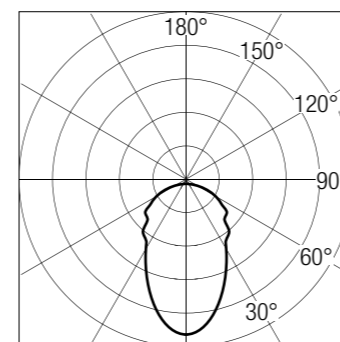

### Dati Fotometrici Photometric specifications

h (m)	E (lx)	D (cm)
1	453	53
1,5	208	80
2	124	107
2,5	83	133
3	67	160