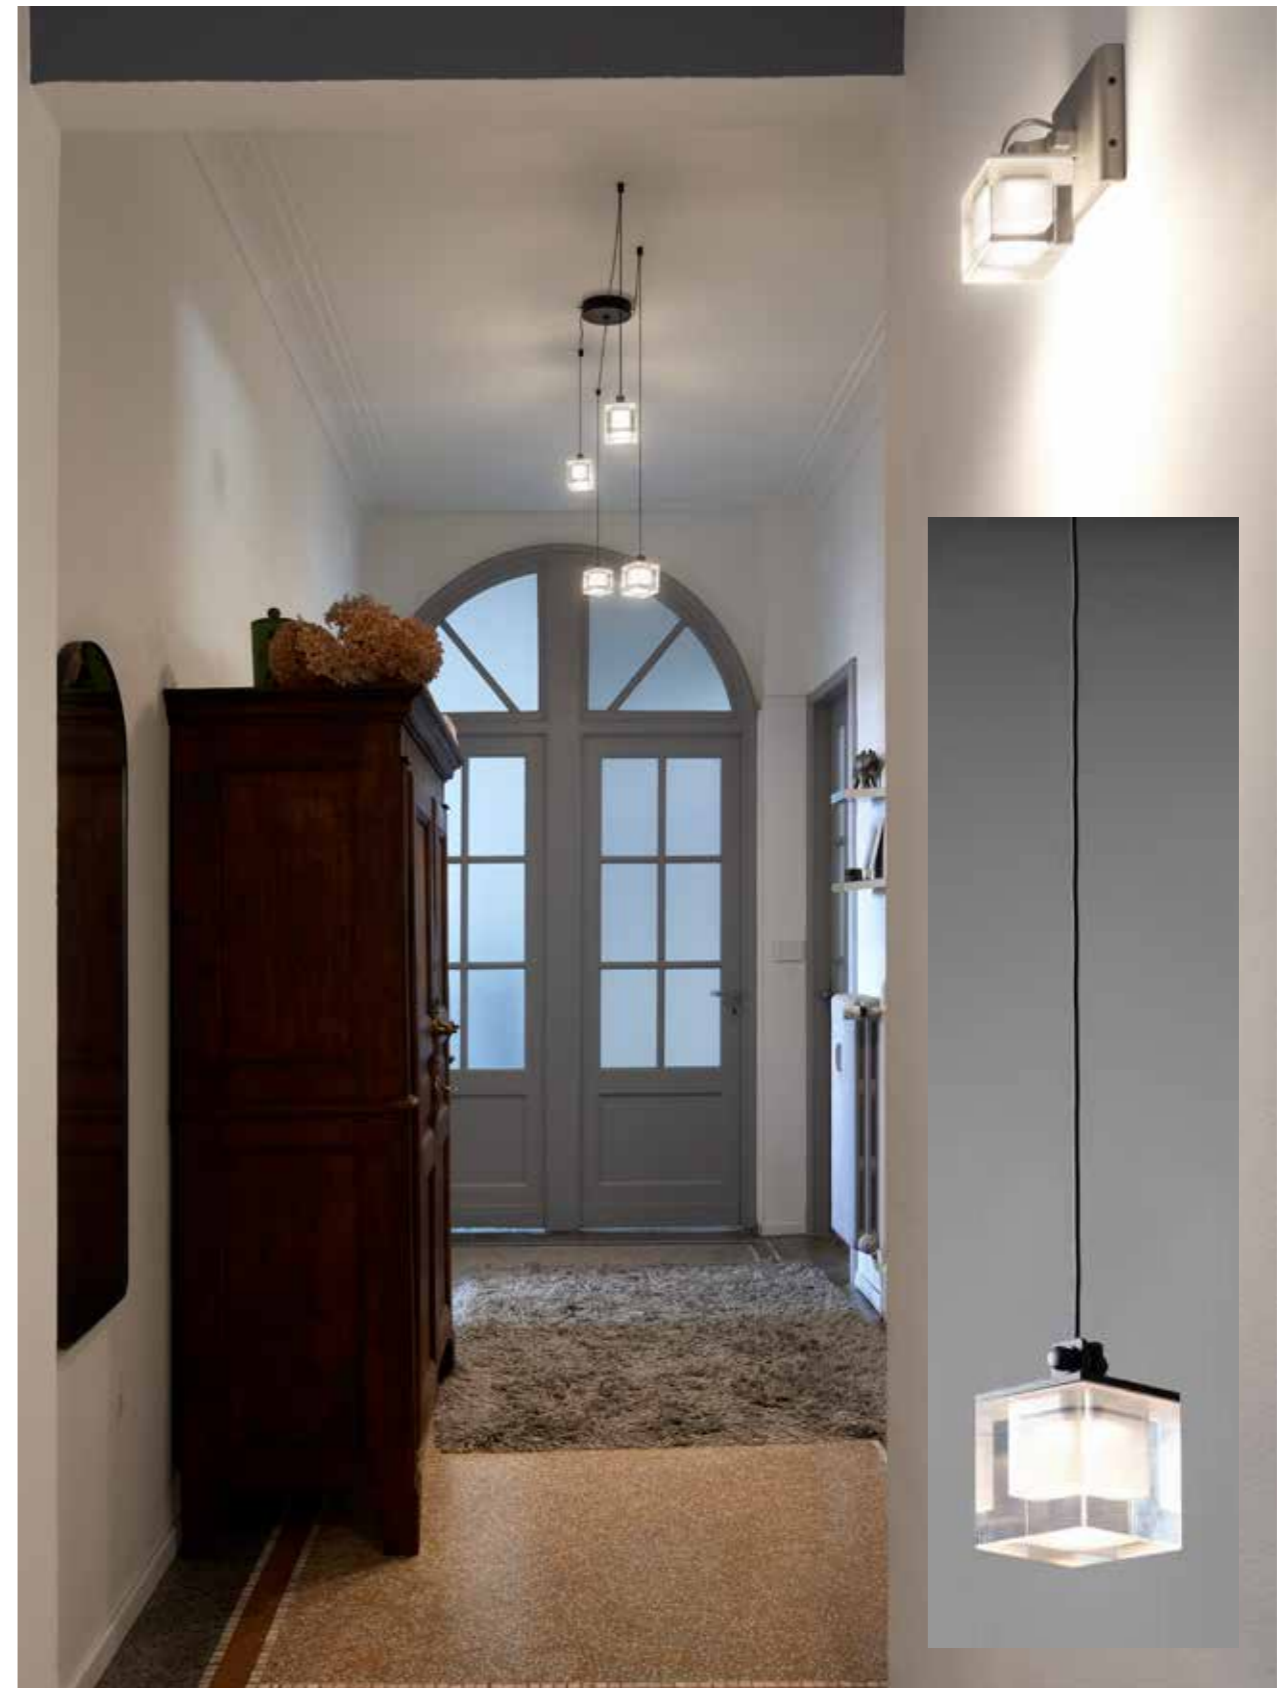

**Included is a 2500mm suspension cable.**

side length 7 cm

**7 centimetri di luce**

**La trasparenza dell'oggetto  
permette una presenza  
discreta quando è spento  
e un sorprendente aspetto**

**quando è acceso. La luce  
emessa è morbida, omogenea  
sulle superfici illuminate,  
con la possibilità di utilizzare  
a piacere una lente a 30° che  
ne dirige il fascio.**

## **CUBO SOSPENSIONE**

**cubo suspended led**

**The transparent lens of CUBO, discrete and quiet in appearance, when it is not illuminated but striking and visually attractive when illuminated, provides soft diffuse light or with the optional internal optics, a 30-degree beam that provides controlled light within the space.**