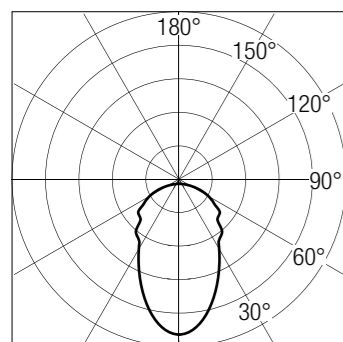

### Dati Fotometrici Photometric specifications

h (m)	E (lx)	D (cm)
1	453	53
1,5	208	80
2	124	107
2,5	83	133
3	67	160