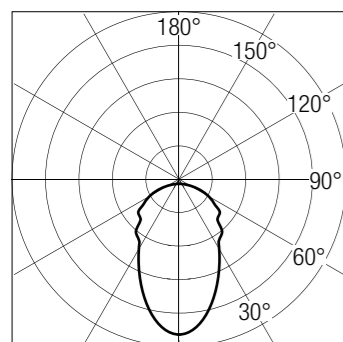

## Dati Fotometrici Photometric specifications

h (m)	E (lx)	D (cm)
1	453	53
1,5	208	80
2	124	107
2,5	83	133
3	67	160