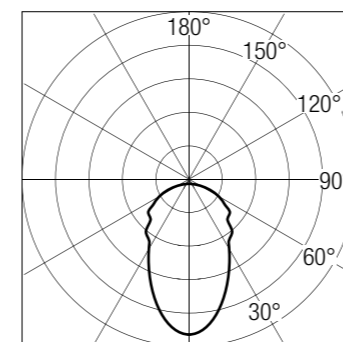

Dati Fotometrici Photometric specifications

h (m)	E (lx)	D (cm)
1	227	53
1,5	104	80
2	62	107
2,5	42	133
3	34	160

Simbologia tecnica Technical information

- Conforme alle direttive CE
- Conforme alle normative RoHS
- Classe II
- Idonea al montaggio su superfici infiammabili
- **IP40** Indice di Protezione IP40

Temperatura di Colore Color Temperature

- 2700K - CRI 92 *
- 3000K - CRI 92
- 4000K - CRI 92 *

Ottiche Optics

- 30° - Medium Diffuse Beam

Sistemi di Controllo Control System

- On / Off
- PUSH Push *