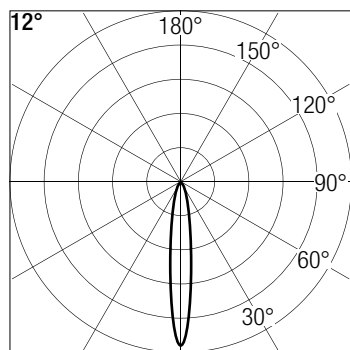

Simbologia tecnica Technical informations

Conforme alle direttive CE

Conforme alle normative RoHs

Classe I

Indice di Protezione IP40

Temperatura di Colore Color Temperature

2700K - CRI 92 *

3000K - CRI 92

4000K - CRI 92 *

Ottiche Optics

12° - Spot Beam

30° - Medium Beam

Sistemi di Controllo Control System

On / Off

Push

1-10V , 0-10V

Casambi Bluetooth

DALI

Dati Fotometrici | Photometric Specification

h (m)	E (lx)	D (cm)
1	4359	21
1,5	1875	31
2	1035	42
2,5	657	52
3	456	63

h (m)	E (lx)	D (cm)
1	1453	53
1,5	625	80
2	345	107
2,5	219	133
3	152	160