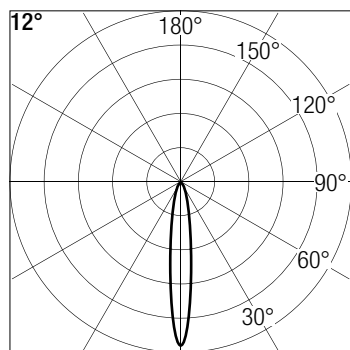

Simbologia tecnica Technical informations

Conforme alle direttive CE

Conforme alle normative RoHS

Classe I

Indice di Protezione IP40

Temperatura di Colore Color Temperature

2700K - CRI 92 *

3000K - CRI 92

4000K - CRI 92 *

Ottiche Optics

12° - Spot Beam

30° - Medium Beam

Sistemi di Controllo Control System

On / Off

Push

1-10V , 0-10V

Casambi Bluetooth

DALI

Dati Fotometrici | Photometric Specification

h (m)	E (lx)	D (cm)
1	4359	21
1,5	1875	31
2	1035	42
2,5	657	52
3	456	63

h (m)	E (lx)	D (cm)
1	1453	53
1,5	625	80
2	345	107
2,5	219	133
3	152	160