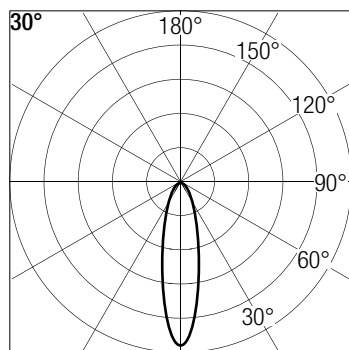

4000K - CRI 92 *

Ottiche Optics

12° - Spot Beam

30° - Medium Beam

Sistemi di Controllo Control System

On / Off

Push

1-10V , 0-10V

Casambi Bluetooth

DALI

Dati Fotometrici | Photometric Specification

h (m)	E (lx)	D (cm)
1	4359	21
1,5	1875	31
2	1035	42
2,5	657	52
3	456	63

h (m)	E (lx)	D (cm)
1	1453	53
1,5	625	80
2	345	107
2,5	219	133
3	152	160

Accessori | Accessories

50272

Filtro alveolare nero
(Ø28mm H.3mm)

Black Honey-comb filter
(Ø28mm H.3mm)