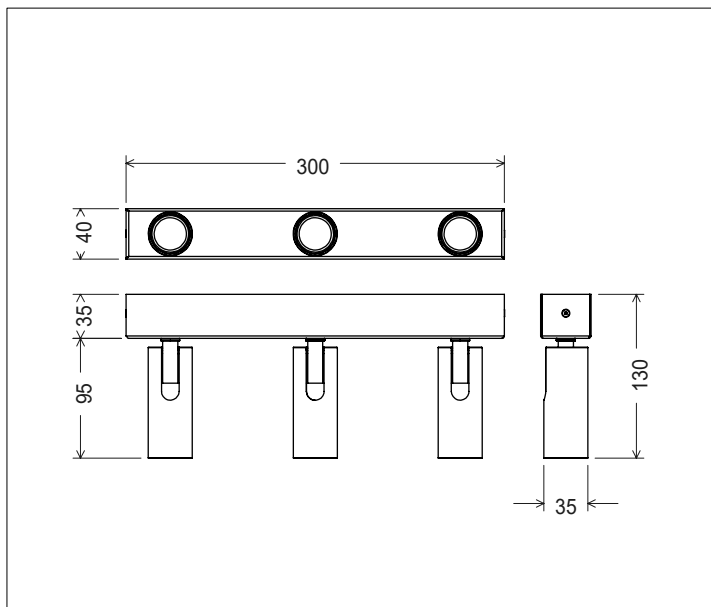

Ottica in PMMA trasparente ad emissione spot 12° o 30° ed anello frontale antigliare anodizzato nero.

Sorgente COB LED con LES ridotta.

Uscita con due cavi di collegamento 1x0,25mm² rosso/nero, L 40mm.

Fornito con connettore a due poli IP20 (vedi istruzioni di montaggio).

COB LED source with LES reduced.

Output with two connection cables 1x0,25mm² red/black, L 40mm.

Supplied with IP20 connector (see assembly instructions)

Dati tecnici | Technical Info

* su richiesta / on requests

Casambi Bluetooth

DALI

Dati Fotometrici | Photometric Specification

h (m)	E (lx)	D (cm)
1	4359	21
1,5	1875	31
2	1035	42
2,5	657	52
3	456	63

h (m)	E (lx)	D (cm)
1	1453	53
1,5	625	80
2	345	107
2,5	219	133
3	152	160