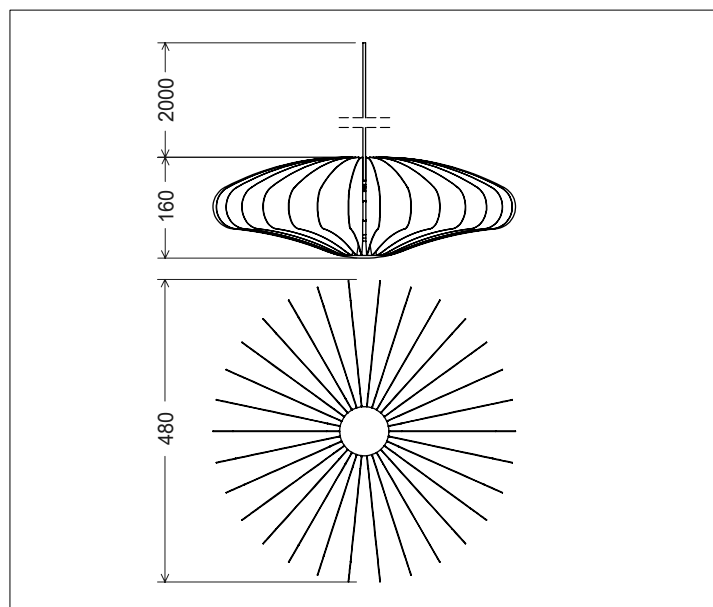

BLUME M

Descrizione del prodotto / Product description

Sospensione LED con ottica ad emissione diffusa 90°.

Ideale per l'illuminazione d'ambiente e centri tavolo.

Corpo lampada in alluminio tornito ed alette dissipanti (x 30) in alluminio sp.0,8mm ricavate da taglio laser di precisione, micro-satinatura superficiale ed anodizzazione.

Ottica tornita da monoblocco di PMMA trasparente con superficie micropallinata per un miglior confort visivo ed una maggiore diffusione.

Pressacavo posteriore M12x1,5 in ottone nichelato.

Sorgente COB LED.

Cavo di sospensione 2x0,75mm2, L. 2000mm trasparente.

LED suspension with 90° diffused optic.

Ideal for ambient lighting and table centers.

Lamp body made of turned aluminum and dissipating fins (x30) in aluminum thickness 0,8mm obtained by precision laser cutting, micro-satin and anodizing finishing surface.