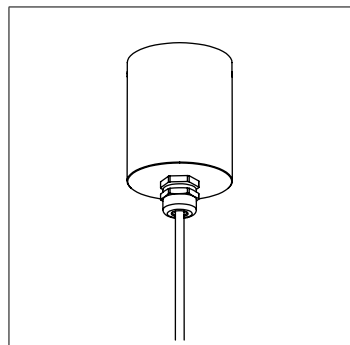

BLUME M

Descrizione del prodotto / Product description

Sospensione LED con ottica ad emissione diffusa 90°.

Ideale per l'illuminazione d'ambiente e centri tavolo.

Corpo lampada in alluminio tornito ed alette dissipanti (x 30) in alluminio sp.0,8mm ricavate da taglio laser di precisione, micro-satinatura superficiale ed anodizzazione.

Cavo di sospensione 2x0,75mm2, L. 2000mm trasparente.

LED suspension with 90° diffused optic.

Ideal for ambient lighting and table centers.

Lamp body made of turned aluminum and dissipating fins (x30) in aluminum thickness 0,8mm obtained by precision laser cutting, micro-satin and anodizing finishing surface.

1-10V , 0-10V

Casambi Bluetooth

DALI

Dati Fotometrici | Photometric Specification

h (m)	E (lx)	D (cm)
1	1510	200
1,5	649	300
2	359	400
2,5	228	500
3	158	600

Accessori | Accessories

Rosone / Canopy

Rosone Standard con Alim. remota.
(Ø52x80mm)

Standard Canopy with remote Driver.
(Ø52x80mm)

31970

Rosone per alimentazione a bordo.
(Ø140x38mm)

Canopy for on-board Driver.
(Ø140x38mm)

Alimentatori | Led Driver

codice / code	potenza / power	corrente / current	tensione / voltage	IP	n. prodotti
70018	30W	700mA	20 ~ 42Vdc	20	1