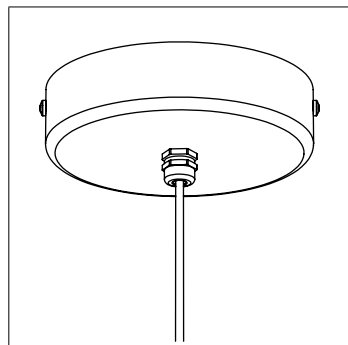

BLUME M

Descrizione del prodotto / Product description

Sospensione LED con ottica ad emissione diffusa 90°.

Ideale per l'illuminazione d'ambiente e centri tavolo.

Corpo lampada in alluminio tornito ed alette dissipanti (x 30) in alluminio sp.0,8mm ricavate da taglio laser di precisione, micro-satinatura superficiale ed anodizzazione.

Cavo di sospensione 2x0,75mm2, L. 2000mm trasparente.

LED suspension with 90° diffused optic.

Ideal for ambient lighting and table centers.

Lamp body made of turned aluminum and dissipating fins (x30) in aluminum thickness 0,8mm obtained by precision laser cutting, micro-satin and anodizing finishing surface.

1-10V , 0-10V

Casambi Bluetooth

DALI

Dati Fotometrici | Photometric Specification

h (m)	E (lx)	D (cm)
1	1510	200
1,5	649	300
2	359	400
2,5	228	500
3	158	600

Accessori | Accessories

Rosone / Canopy

Rosone Standard con Alim. remota.
(Ø52x80mm)

Standard Canopy with remote Driver.
(Ø52x80mm)

31970

Rosone per alimentazione a bordo.
(Ø140x38mm)

Canopy for on-board Driver.
(Ø140x38mm)

Alimentatori | Led Driver

codice / code	potenza / power	corrente / current	tensione / voltage	IP	n. prodotti
70018	30W	700mA	20 ~ 42Vdc	20	1