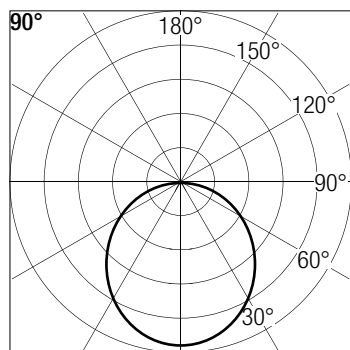

2700K - CRI 92 *

3000K - CRI 92

4000K - CRI 92 *

Ottiche Optics

90° - Extra Wide Beam

Sistemi di Controllo Control System

On / Off

Push

1-10V , 0-10V

Casambi Bluetooth

DALI

Dati Fotometrici | Photometric Specification

h (m)	E (lx)	D (cm)
1	1510	200
1,5	649	300
2	359	400
2,5	228	500
3	158	600

Accessori | Accessories

Rosone / Canopy

Rosone Standard con Alim. remota.
(Ø52x80mm)