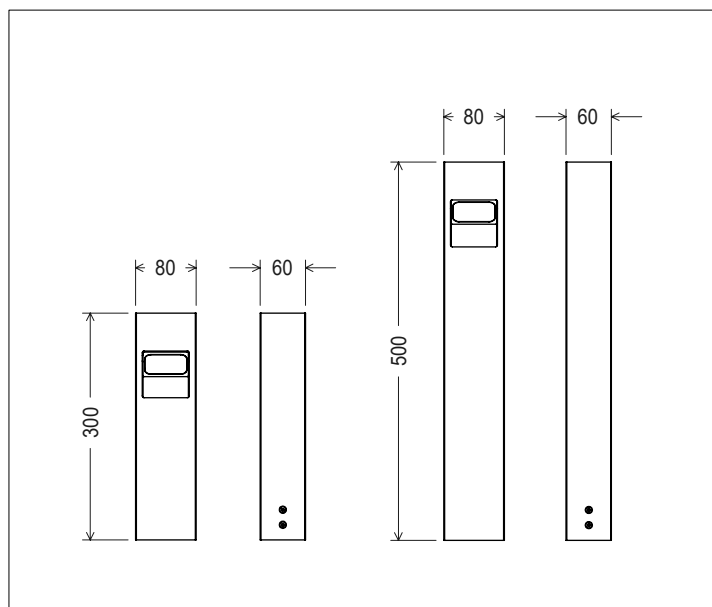

DOMINO 2 BOLLARD

Descrizione del prodotto / Product description

Paletto LED da giardino .
Corpo lampada esterno in acciaio inox verniciato.

Doppia ottica in PMMA trasparente.
Power LED di potenza ad altissima efficienza (fino a 150lm/W) CRI ≥90.
Cavo di collegamento 2x0,50mm², L 200mm. Fornito con sistema di connessione IP68 (vedi istruzioni di montaggio).

Bollard LED for garden.

External body made of painted stainless steel.

*Double optic made of clear PMMA.
Power LED with very high efficiency (up to 150lm / W) CRI ≥90.
Connection cable 2x0,50mm², L 200mm. Supplied with IP68 connection system (see assembly instructions)*

DALI

Dati Fotometrici | Photometric Specification

h (m)	E (lx)	D (cm)
1	440	82
1,5	192	124
2	111	165
2,5	74	207
3	54	248

Accessori | Accessories

50105

Filtro Alveolare anti-abbagliamento.
(24x48mm H.3mm)

Anti-glare Honey Comb.
(24x48mm H.3mm)

THB.391.A2A

Connettore lineare IP68 a 2 poli.
(Ø23x75mm)

2 poles linear IP68 connector.
(Ø23x75mm)