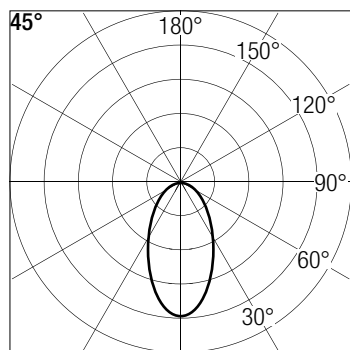

Ottiche Optics

45° - Wide Beam

120° - Opal Diffuse

Sistemi di Controllo Control System

On / Off

PUSH Push

1-10V 1-10V , 0-10V

Casambi Bluetooth

DALI

Dati Fotometrici | Photometric Specification

h (m)	E (lx)	D (cm)
1	440	82
1,5	192	124
2	111	165
2,5	74	207
3	54	248

Accessori | Accessories

50105

Filtro Alveolare anti-abbagliamento.
(24x48mm H.3mm)

Anti-glare Honey Comb.
(24x48mm H.3mm)

THB.391.A2A

Connettore lineare IP68 a 2 poli.
(Ø23x75mm)

2 poles linear IP68 connector.
(Ø23x75mm)