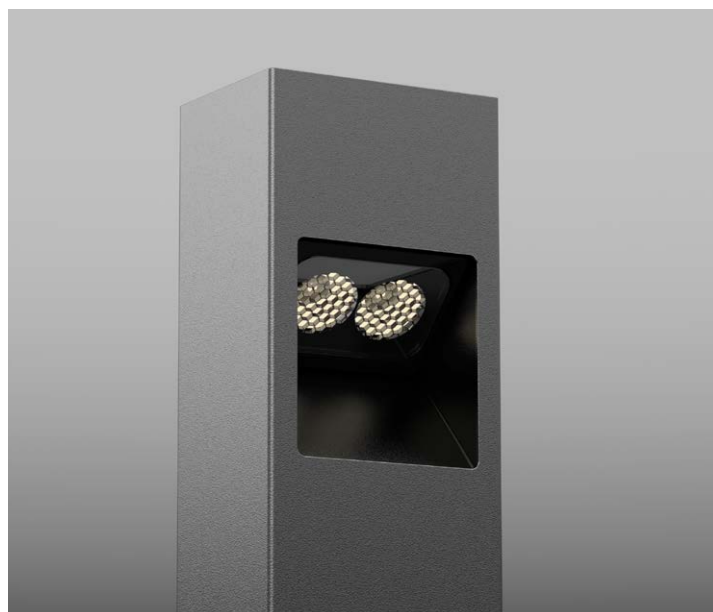

DOMINO 2 BOLLARD

Descrizione del prodotto / Product description

Paletto LED da giardino .
Corpo lampada esterno in acciaio inox verniciato.

Doppia ottica in PMMA trasparente.
Power LED di potenza ad altissima efficienza (fino a 150lm/W) CRI ≥90.
Cavo di collegamento 2x0,50mm², L 200mm. Fornito con sistema di connessione IP68 (vedi istruzioni di montaggio).

Bollard LED for garden.

External body made of painted stainless steel.

*Double optic made of clear PMMA.
Power LED with very high efficiency (up to 150lm / W) CRI ≥90.
Connection cable 2x0,50mm², L 200mm. Supplied with IP68 connection system (see assembly instructions)*

Dati tecnici | Technical Info

* su richiesta / on requests

Finiture | Finishes Verniciato RAL | Ral painted *

Potenza | Power 4W

Corrente | Current -

Tensione | Voltage 220/240Vac

Tolleranza cromatica | Chromatic tolerance 3 SDCM