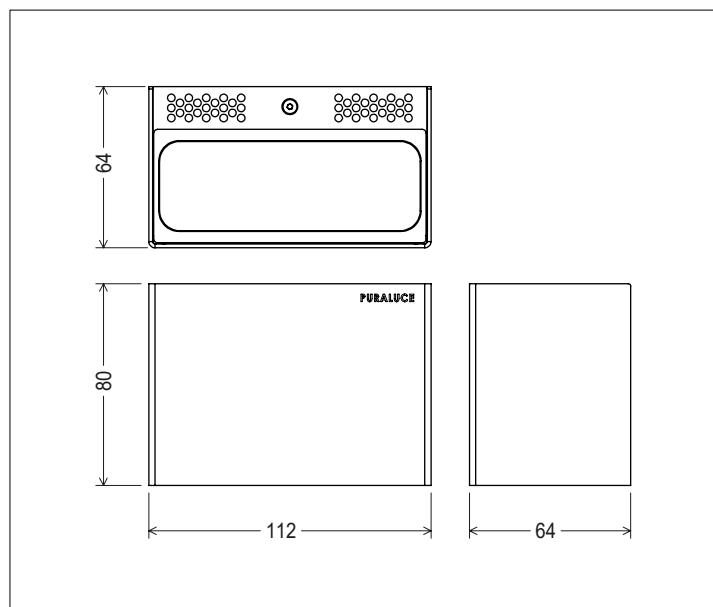

Corpo esterno in Acciaio Inox saldato. Quadrupla ottica in PMMA trasparente. Schermo superiore in vetro extra chiaro serigrafato.

Pressacavo posteriore M12x1,5 IP68. Power LED di potenza ad altissima efficienza (fino a 150lm/W) CRI ≥90. Cavo di collegamento 3x0,75mm<sup>2</sup>, L 100mm. Fornito con sistema di connessione rapida termoretraibile (vedi istruzioni di montaggio).

Rear co-printed cable gland M12x1.5 IP68.

Power LED with very high efficiency (up to 150lm / W) CRI ≥90.

Connection cable 3x0,75mm<sup>2</sup>, L 100mm. Supplied with heat shrink fast connection system (see assembly instructions)