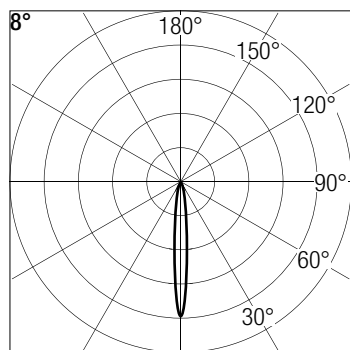

## Ottiche Optics

8° - Ultra Spot Beam

15° - Spot Beam \*

30° - Medium Beam \*

45° - Wide Beam \*

15x45° - Elliptical Beam

## Sistemi di Controllo Control System

On / Off

PUSH Push

1-10V 1-10V , 0-10V

Casambi Bluetooth

DALI

**Dati Fotometrici | Photometric Specification**

h (m)	E (lx)	D (cm)
1	5258	14
1,5	2244	21
2	1392	28
2,5	900	35
3	630	42