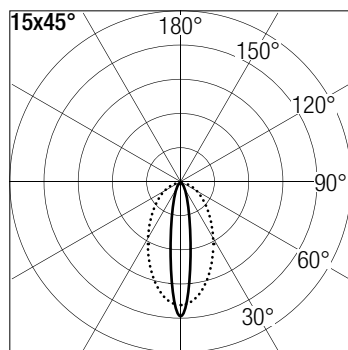

## Ottiche Optics

8° - Ultra Spot Beam

15° - Spot Beam \*

30° - Medium Beam \*

45° - Wide Beam \*

15x45° - Elliptical Beam

## Sistemi di Controllo Control System

On / Off

PUSH Push

1-10V 1-10V , 0-10V

Casambi Bluetooth

DALI

**Dati Fotometrici | Photometric Specification**

h (m)	E (lx)	D (cm)
1	5258	14
1,5	2244	21
2	1392	28
2,5	900	35
3	630	42