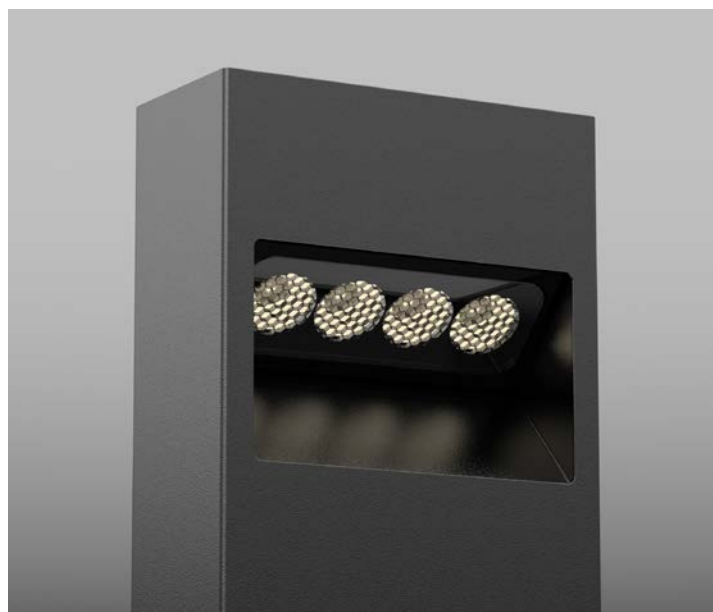

DOMINO 4 BOLLARD

Descrizione del prodotto / Product description

Paletto LED da giardino .
Corpo lampada esterno in acciaio inox verniciato.

Quadrupla ottica in PMMA trasparente.
Power LED di potenza ad altissima efficienza (fino a 150lm/W) CRI ≥90.
Cavo di collegamento 2x0,50mm², L 200mm. Fornito con sistema di connessione IP68 (vedi istruzioni di montaggio).

Bollard LED for garden.

External body made of painted stainless steel.

Quadruple optic made of clear PMMA.

Power LED with very high efficiency (up to 150lm / W) CRI ≥90.

Connection cable 2x0,50mm², L 200mm. Supplied with IP68 connection system (see assembly instructions)

Dati tecnici | Technical Info

* su richiesta / on requests

Finiture | Finishes Verniciato RAL | RAL painted *

Potenza | Power 8W

Corrente | Current -

Tensione | Voltage 220 ~ 240Vac

Tolleranza cromatica | Chromatic tolerance 3 SDCM