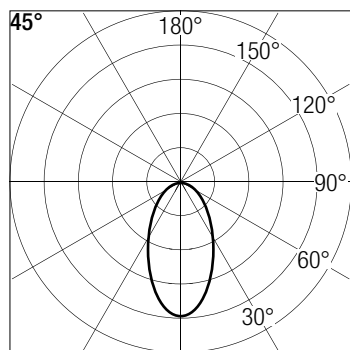

DOMINO 4 BOLLARD

Descrizione del prodotto / Product description

Paletto LED da giardino .
Corpo lampada esterno in acciaio inox verniciato.

Quadrupla ottica in PMMA trasparente.
Power LED di potenza ad altissima efficienza (fino a 150lm/W) CRI ≥90.
Cavo di collegamento 2x0,50mm², L 200mm. Fornito con sistema di connessione IP68 (vedi istruzioni di montaggio).

Ottiche Optics

45° - Wide Beam

120° - Opal Diffuse

Sistemi di Controllo Control System

On / Off

PUSH Push

1-10V 1-10V , 0-10V

Casambi Bluetooth

DALI

Dati Fotometrici | Photometric Specification

h (m)	E (lx)	D (cm)
1	880	82
1,5	385	124
2	223	165
2,5	148	207
3	109	248

Accessori | Accessories

50165

Filtro Alveolare anti-abbagliamento.
(24x96mm H.3mm)

Anti-glare Honey Comb.
(24x96mm H.3mm)

THB.391.A2A

Connettore lineare IP68 a 2 poli.
(Ø23x75mm)

2 poles linear IP68 connector.
(Ø23x75mm)