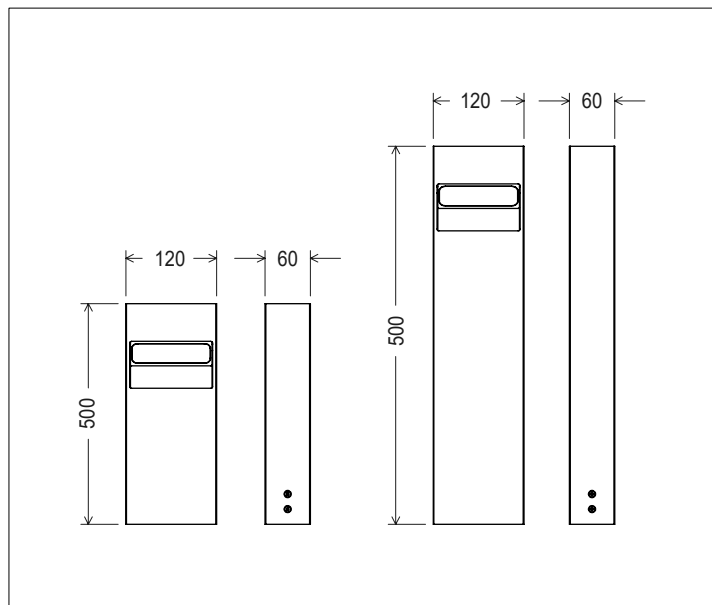

DOMINO 4 BOLLARD

Descrizione del prodotto / Product description

Paletto LED da giardino .
Corpo lampada esterno in acciaio inox verniciato.

Quadrupla ottica in PMMA trasparente.
Power LED di potenza ad altissima efficienza (fino a 150lm/W) CRI ≥90.
Cavo di collegamento 2x0,50mm², L 200mm. Fornito con sistema di connessione IP68 (vedi istruzioni di montaggio).

Bollard LED for garden.

External body made of painted stainless steel.

Quadruple optic made of clear PMMA.

Power LED with very high efficiency (up to 150lm / W) CRI ≥90.

Connection cable 2x0,50mm², L 200mm. Supplied with IP68 connection system (see assembly instructions)

DALI

Dati Fotometrici | Photometric Specification

h (m)	E (lx)	D (cm)
1	880	82
1,5	385	124
2	223	165
2,5	148	207
3	109	248

Accessori | Accessories

50165

Filtro Alveolare anti-abbagliamento.
(24x96mm H.3mm)

Anti-glare Honey Comb.
(24x96mm H.3mm)

THB.391.A2A

Connettore lineare IP68 a 2 poli.
(Ø23x75mm)

2 poles linear IP68 connector.
(Ø23x75mm)