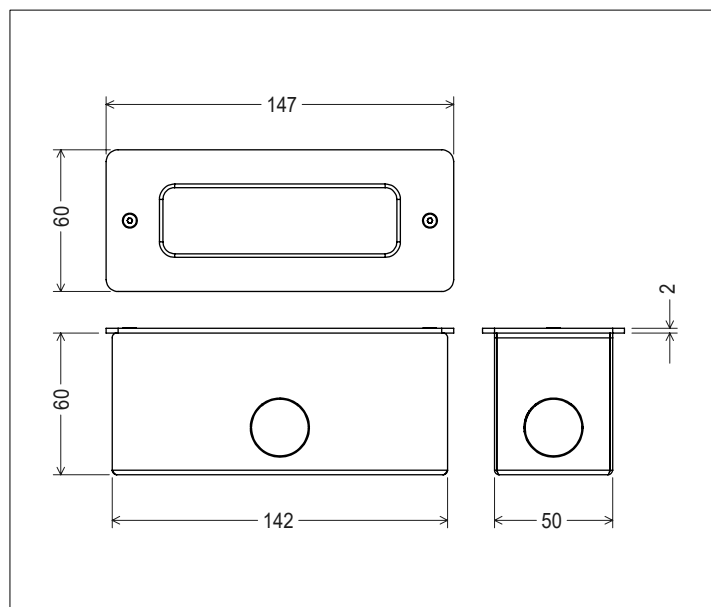

DOMINO 4 INCASSO

Descrizione del prodotto / Product description

Incasso LED per interni ed esterni . Ideale per l'illuminazione d'accento di facciate e architetture.

Corpo realizzato in alluminio da CNC con trattamento superficiale di lucidatura ed anodizzazione nera.

Flangia superiore e cassaforma in Acciaio Inox AISI316L.

Quadrupla ottica in PMMA.

Schermo superiore in vetro extra chiaro serigrafato.

Pressacavo posteriore M12x1,5 IP68.

Power LED di potenza ad altissima efficienza (fino a 150lm/W) CRI ≥90.

Cavo di collegamento 2x0,50mm², L 300mm. Fornito con sistema di connessione rapida termoretraibile (vedi istruzioni di montaggio).

LED projector for indoor and outdoor. Ideal for Architectural lighting and structures.

Body made of CNC aluminum with shining black anodized finish.

Upper flange and recessed box made of Stainless Steel AISI316L.

Quadruple optic made of clear PMMA. Top screen made of extra clear silk-screened glass.

Rear co-printed cable gland M12x1.5 IP68.

Power LED with very high efficiency (up to 150lm / W) CRI ≥90.

Connection cable 2x0,50mm², L 300mm. Supplied with heat shrink fast connection system (see assembly instructions)

Dati tecnici | Technical Info

* su richiesta / on requests

Finiture | Finishes	Acciaio Inox Satinato | Satin Stainless Steel
Potenza | Power	4,2 ~ 8,4W
Corrente | Current	350 ~ 700mA
Tensione | Voltage	11,6 ~ 12Vdc
Tolleranza cromatica | Chromatic tolerance	3 SDCM
Flusso luminoso | Luminous Flux	504 ~ 944lm
Mantenimento del flusso luminoso | Flux Maintenance	≥50.000h
Temperature di esercizio | Operating temperature	-20° ~ 45°

Simbologia tecnica Technical informations

Conforme alle direttive CE

Conforme alle normative RoHS

Classe III

Idoneo al montaggio su superfici infiammabili

Indice di Protezione IP67

Temperatura di Colore Color Temperature

2700K - CRI 92 *

3000K - CRI 92

4000K - CRI 92 *

Ottiche Optics

8° - Ultra Spot Beam

15° - Spot Beam *

30° - Medium Beam

45° - Wide Beam *

15x45° - Elliptical Beam *

Sistemi di Controllo Control System

On / Off

PUSH

1-10V , 0-10V

Casambi Bluetooth

DALI