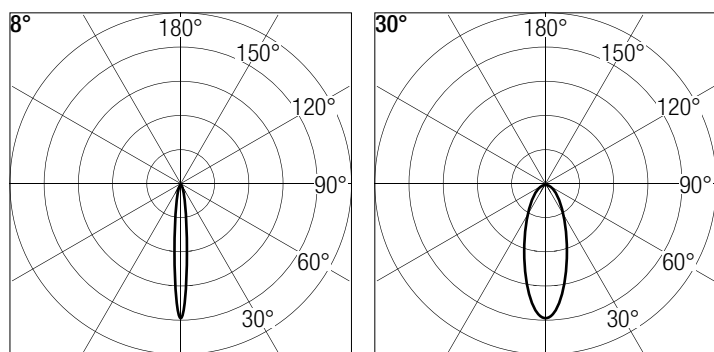

## Ottiche Optics

8° - Ultra Spot Beam

15° - Spot Beam \*

30° - Medium Beam

45° - Wide Beam \*

15x45° - Elliptical Beam \*

### Dati Fotometrici | Photometric Specification

h (m)	E (lx)	D (cm)	h (m)	E (lx)	D (cm)
1	5258	14	1	1174	54
1,5	2244	21	1,5	514	80
2	1392	28	2	298	107
2,5	900	35	2,5	198	134
3	630	42	3	146	160