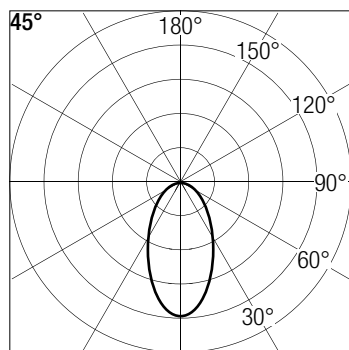

2700K - CRI 92 *

3000K - CRI 92

4000K - CRI 92 *

Ottiche Optics

8° - Ultra Spot Beam

15° - Spot Beam *

30° - Medium Beam *

45° - Wide Beam

15x45° - Elliptical Beam *

Sistemi di Controllo Control System

On / Off

Push

1-10V , 0-10V

Casambi Bluetooth

DALI

Dati Fotometrici | Photometric Specification

| h (m) | E (lx) | D (cm) |
|-------|--------|--------|
| 1 | 5258 | 14 |
| 1,5 | 2244 | 21 |
| 2 | 1392 | 28 |
| 2,5 | 900 | 35 |
| 3 | 630 | 42 |

| h (m) | E (lx) | D (cm) |
|-------|--------|--------|
| 1 | 880 | 82 |
| 1,5 | 385 | 124 |
| 2 | 223 | 165 |
| 2,5 | 148 | 207 |
| 3 | 109 | 248 |