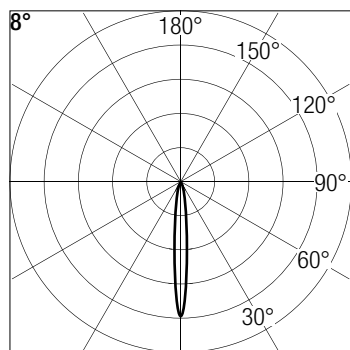

2700K - CRI 92 *

3000K - CRI 92

4000K - CRI 92 *

Ottiche Optics

8° - Ultra Spot Beam

15° - Spot Beam *

30° - Medium Beam *

45° - Wide Beam

15x45° - Elliptical Beam *

Sistemi di Controllo Control System

On / Off

Push

1-10V , 0-10V

Casambi Bluetooth

DALI

Dati Fotometrici | Photometric Specification

| h (m) | E (lx) | D (cm) |
|-------|--------|--------|
| 1 | 5258 | 14 |
| 1,5 | 2244 | 21 |
| 2 | 1392 | 28 |
| 2,5 | 900 | 35 |
| 3 | 630 | 42 |

| h (m) | E (lx) | D (cm) |
|-------|--------|--------|
| 1 | 880 | 82 |
| 1,5 | 385 | 124 |
| 2 | 223 | 165 |
| 2,5 | 148 | 207 |
| 3 | 109 | 248 |