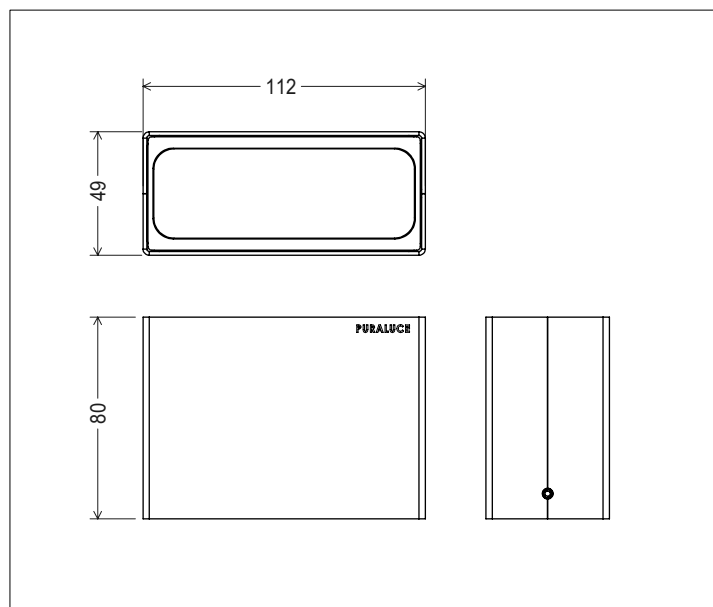

Quadrupla ottica in PMMA trasparente. Schermo superiore in vetro extra chiaro serigrafato.

Pressacavo posteriore M12x1,5 IP68. Power LED di potenza ad altissima efficienza (fino a 150lm/W) CRI ≥90.

Cavo di collegamento 2x0,50mm², L. 200mm. Fornito con sistema di connessione rapida termoretraibile (vedi istruzioni di montaggio).

Rear co-printed cable gland M12x1.5 IP68.

Power LED with very high efficiency (up to 150lm / W) CRI ≥90.

Connection cable 2x0,50mm², L. 200mm. Supplied with heat shrink fast connection system (see assembly instructions)