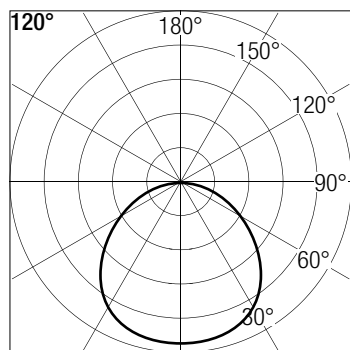

Simbologia tecnica Technical informations

Temperatura di Colore Color Temperature

Ottiche Optics

Sistemi di Controllo Control System

Dati Fotometrici | Photometric Specification

R (m)	E (lx)
0,25	420
0,50	250
1,00	79
1,50	32
2,00	13