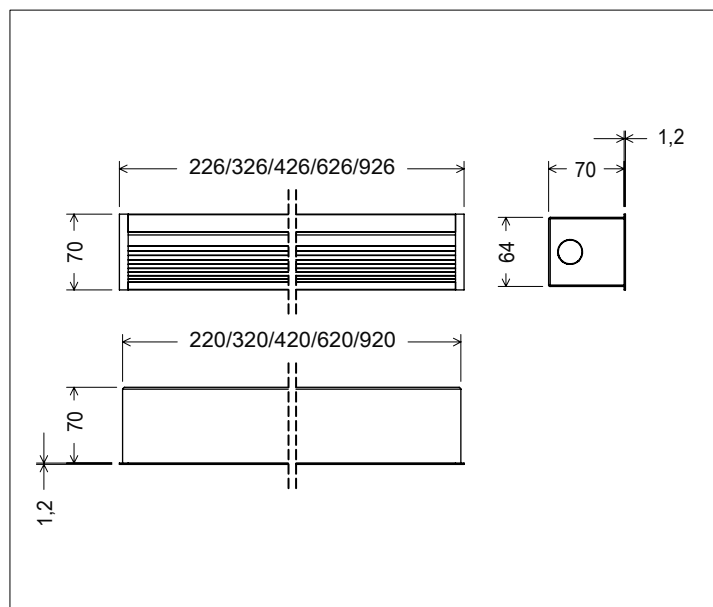

ITINERE

Descrizione del prodotto / Product description

Segnapasso LED lineare da incasso per interni ed esterni con ottica diffusa arretrata.

Corpo lampada in Alluminio trafilato di e vetrino in policarbonato opaco.

*Recessed Box for wall mounting.
(64x620mm P.70mm)*

35263 - Incasso 90cm

Cassaforma per incasso a parete
(64x920mm P.70mm).

*Recessed Box for wall mounting.
(64x920mm P.70mm)*