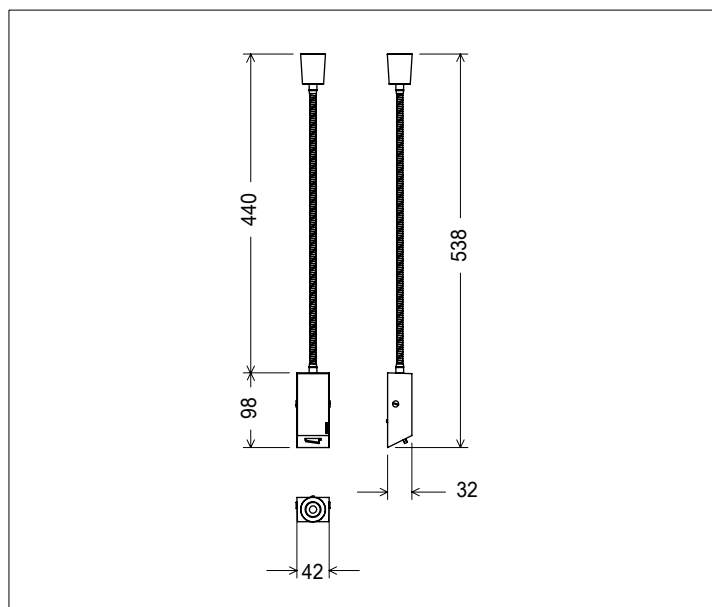

Dati tecnici | Technical Info

* su richiesta / on requests

Finiture | Finishes	Cromo Lucido | Shining Chrome Cromo Opaco | Matte Chrome
Potenza | Power	1,2W
Corrente | Current	350mA
Tensione | Voltage	220/240Vac
Tolleranza cromatica | Chromatic tolerance	3 SDCM
Flusso luminoso | Luminous Flux	150lm
Mantenimento del flusso luminoso | Flux Maintenance	≥50.000h
Temperature di esercizio | Operating temperature	-20° ~ 45°

Simbologia tecnica Technical informations

Conforme alle direttive CE

Conforme alle normative RoHS

Classe I

Idonea al montaggio su superfici infiammabili

Indice di Protezione IP40

Temperatura di Colore Color Temperature

2700K - CRI 92 *

3000K - CRI 92

4000K - CRI 92 *

Ottiche Optics

30° - Medium Beam

Sistemi di Controllo Control System

On / Off

PUSH Push *

1-10V 1-10V , 0-10V *

Casambi Bluetooth *

DALI *