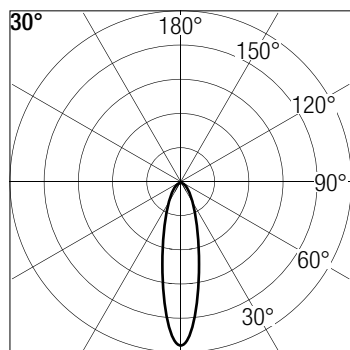

## Ottiche Optics

30° - Medium Beam

### Dati Fotometrici | Photometric Specification

h (m)	E (lx)	D (cm)
1	546	53
1,5	232	80
2	129	107
2,5	81	133
3	48	160