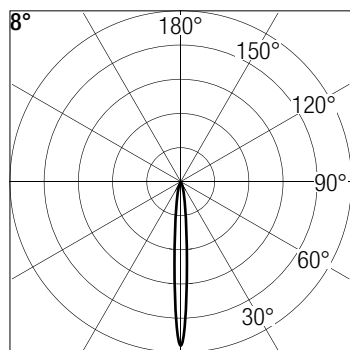

2700K - CRI 92 *

3000K - CRI 92

4000K - CRI 92 *

Ottiche Optics

8° - Ultra Spot Beam

15° - Spot Beam *

30° - Medium Beam *

45° - Wide Beam *

45x15° - Elliptical Beam *

Sistemi di Controllo Control System

On / Off

PUSH

Push

1-10V

1-10V , 0-10V

Casambi Bluetooth

DALI

Dati Fotometrici | Photometric Specification

h (m)	E (lx)	D (cm)
1	5259	14
1,5	2244	21
2	1393	28
2,5	901	35
3	630	42

Accessori | Accessories

36018

Cassaforma per incasso
(Ø106mm H.220mm)

Recessed Box
(Ø106mm H.220mm)