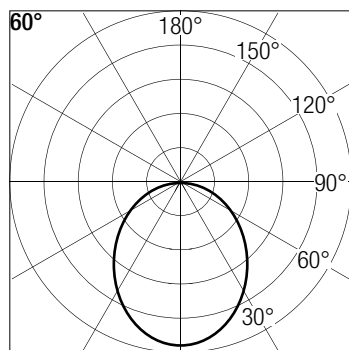

2700K - CRI 92 *

3000K - CRI 92

4000K - CRI 92 *

Ottiche Optics

30° - Medium Beam

60° - Wide Beam

Sistemi di Controllo Control System

On / Off

PUSH

Push

1-10V

1-10V , 0-10V

Casambi Bluetooth

DALI

Dati Fotometrici | Photometric Specification

h (m)	E (lx)	D (cm)
1	1241	53
1,5	605	80
2	347	107
2,5	227	133
3	154	160

3 poles linear IP68 connector.
(Ø23x75mm)