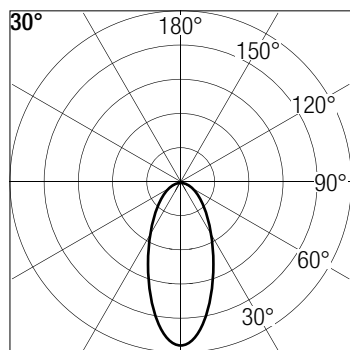

2700K - CRI 92 *

3000K - CRI 92

4000K - CRI 92 *

Ottiche Optics

30° - Medium Beam

60° - Wide Beam

Sistemi di Controllo Control System

On / Off

PUSH

Push

1-10V

1-10V , 0-10V

Casambi Bluetooth

DALI

Dati Fotometrici | Photometric Specification

h (m)	E (lx)	D (cm)
1	1241	53
1,5	605	80
2	347	107
2,5	227	133
3	154	160

3 poles linear IP68 connector.
(Ø23x75mm)