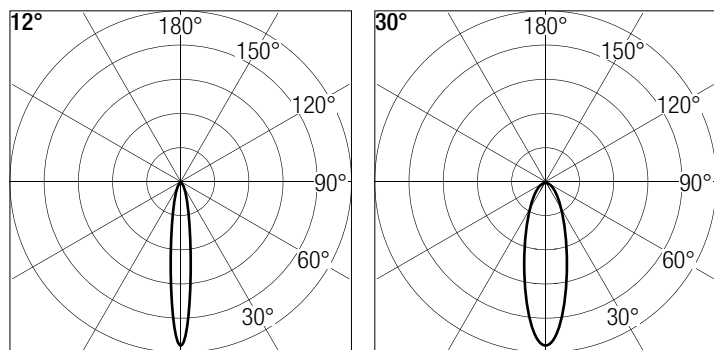

2700K - CRI 92 *

3000K - CRI 92

4000K - CRI 92 *

Ottiche Optics

12° - Spot Beam

30° - Medium Beam

Sistemi di Controllo Control System

On / Off

Push *

1-10V , 0-10V *

Casambi Bluetooth *

DALI *

Dati Fotometrici | Photometric Specification

h (m)	E (lx)	D (cm)	h (m)	E (lx)	D (cm)
1	2660	21	1	646	53
1,5	1134	31	1,5	285	80
2	695	42	2	160	107
2,5	425	52	2,5	103	133
3	303	63	3	71	160