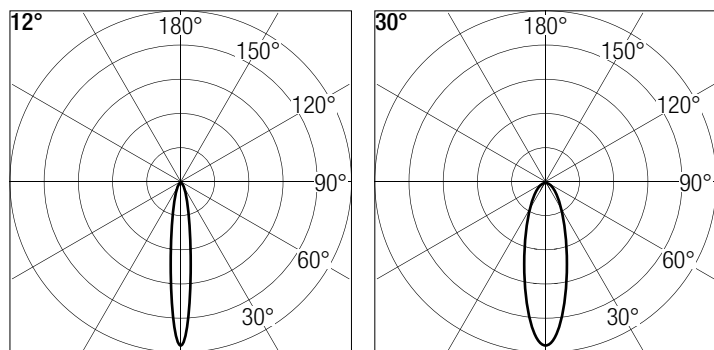

2700K - CRI 92 *

3000K - CRI 92

4000K - CRI 92 *

Ottiche Optics

12° - Spot Beam

30° - Medium Beam

Sistemi di Controllo Control System

On / Off

Push *

1-10V, 0-10V *

Casambi Bluetooth *

DALI *

Dati Fotometrici | Photometric Specification

h (m)	E (lx)	D (cm)	h (m)	E (lx)	D (cm)
1	2660	21	1	646	53
1,5	1134	31	1,5	285	80
2	695	42	2	160	107
2,5	425	52	2,5	103	133
3	303	63	3	71	160