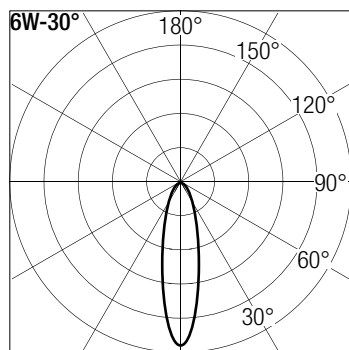

Dati tecnici | Technical Info

* su richiesta / on requests

Finiture Finishes	Verniciato Bianco White Painted Verniciato Nero Black Painted Rame Brunito Burnished Copper Oro Gold Verniciato RAL RAL Painted *
Potenza Power	6,4W
Corrente Current	350mA
Tensione Voltage	17Vdc
Tolleranza cromatica Chromatic tolerance	3 SDCM
Flusso luminoso Luminous Flux	664lm (nominale / nominal)
Mantenimento del flusso luminoso Flux Maintenance	≥50.000h
Temperature di esercizio Operating temperature	-20° ~ 45°

Simbologia tecnica Technical informations

	Conforme alle direttive CE
	Conforme alle normative RoHS
	Classe III
	Indice di Protezione IP54
	Indice di Protezione IP64 *

Temperatura di Colore Color Temperature

2700K - CRI 92 *
3000K - CRI 92
4000K - CRI 92 *

Ottiche Optics

	15° - Spot Beam
	30° - Medium Beam
	45° - Wide Beam *
	60° - Extra Wide Beam *

Sistemi di Controllo Control System

	On / Off (remoto incluso / remote included)
	Push * (remoto / remote)
	1-10V , 0-10V * (remoto / remote)
	DALI * (remoto / remote)
	Casambi Bluetooth * (remoto / remote)

Dati Fotometrici | Photometric Specification

h (m)	E (lx)	D (cm)
1	4359	21
1,5	1875	31
2	1035	42
2,5	657	52
3	456	63

h (m)	E (lx)	D (cm)
1	1453	53
1,5	625	80
2	345	107
2,5	219	133
3	152	160

Accessori | Accessories