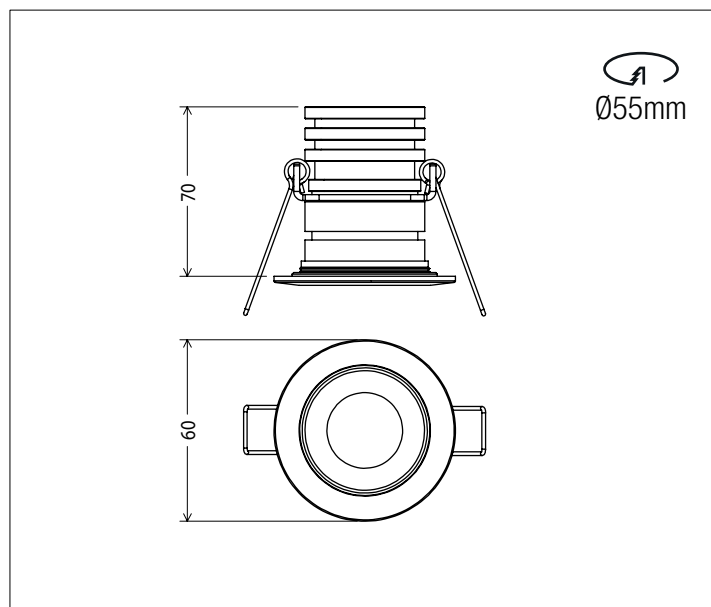

FILUM MICRO R

Descrizione del prodotto / Product description

Incasso LED per interni ed esterni.
Corpo dissipante realizzato in alluminio tornito anodizzato nero.
Flangia superiore in Alluminio tornito con finitura verniciata o trattamento galvanico.
Optica ad emissione spot 15° o 30° in PMMA trasparente.
Schermo superiore tornito in PMMA trasparente con guarnizioni OR per garantire la tenuta stagna del prodotto.
COB LED ad alta densità CRI >90.
Fornito con connettore IP20.

*Recessed LED for indoor / outdoor.
Heatsink made of turning aluminum with black anodized treatment.
Upper flange made of turned aluminum with painted or galvanic treatment finish.
Spot optics 15° or 30° made of clear PMMA.
Upper screen made of turned clear PMMA.
High density COB LED CRI ≥90.
Supplied with IP20 connector.*

Dati tecnici | Technical Info

* su richiesta / on requests

Finiture Finishes	Verniciato Bianco White Painted Verniciato Nero Black Painted Rame Brunito Burnished Copper Oro Gold Verniciato RAL RAL Painted *
Potenza Power	6,4W
Corrente Current	350mA
Tensione Voltage	17Vdc
Tolleranza cromatica Chromatic tolerance	3 SDCM
Flusso luminoso Luminous Flux	664lm (nominale / nominal)
Mantenimento del flusso luminoso Flux Maintenance	≥50.000h
Temperature di esercizio Operating temperature	-20° ~ 45°

Dati Fotometrici | Photometric Specification

h (m)	E (lx)	D (cm)
1	4359	21
1,5	1875	31
2	1035	42
2,5	657	52
3	456	63

h (m)	E (lx)	D (cm)
1	1453	53
1,5	625	80
2	345	107
2,5	219	133
3	152	160

Accessori | Accessories