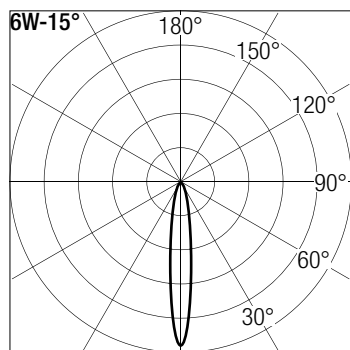

Dati tecnici | Technical Info

* su richiesta / on requests

Finiture Finishes	Verniciato Bianco White Painted Verniciato Nero Black Painted Rame Brunito Burnished Copper Oro Gold Verniciato RAL RAL Painted *
Potenza Power	6,4W
Corrente Current	350mA
Tensione Voltage	17Vdc
Tolleranza cromatica Chromatic tolerance	3 SDCM
Flusso luminoso Luminous Flux	664lm (nominale / nominal)
Mantenimento del flusso luminoso Flux Maintenance	≥50.000h
Temperature di esercizio Operating temperature	-20° ~ 45°

Simbologia tecnica Technical informations

	Conforme alle direttive CE
	Conforme alle normative RoHS
	Classe III
	Indice di Protezione IP54
	Indice di Protezione IP64 *

Temperatura di Colore Color Temperature

2700K - CRI 92 *
3000K - CRI 92
4000K - CRI 92 *

Ottiche Optics

	15° - Spot Beam
	30° - Medium Beam
	45° - Wide Beam *
	60° - Extra Wide Beam *

Sistemi di Controllo Control System

	On / Off (remoto incluso / remote included)
	Push * (remoto / remote)
	1-10V , 0-10V * (remoto / remote)
	DALI * (remoto / remote)
	Casambi Bluetooth * (remoto / remote)

Dati Fotometrici | Photometric Specification

h (m)	E (lx)	D (cm)
1	4359	21
1,5	1875	31
2	1035	42
2,5	657	52
3	456	63

h (m)	E (lx)	D (cm)
1	1453	53
1,5	625	80
2	345	107
2,5	219	133
3	152	160

Accessori | Accessories