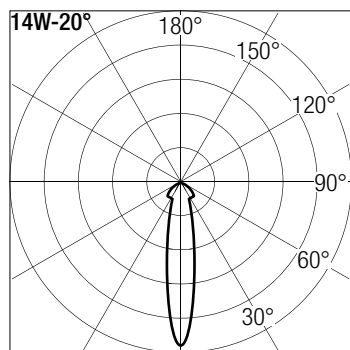

Dati tecnici | Technical Info

* su richiesta / on requests

Finiture Finishes	<input type="radio"/> Verniciato Bianco White painted
	<input type="radio"/> Verniciato Grigio Grey painted
	<input checked="" type="radio"/> Verniciato Nero Black painted
	<input type="radio"/> Rame naturale Natural copper
Potenza Power	14W
Corrente Current	-
Tensione Voltage	220/240Vac
Tolleranza cromatica Chromatic tollerance	3 SDCM
Flusso luminoso Luminous Flux	1500lm
Mantenimento del flusso luminoso Flux Maintenance	≥50.000h
Temperature di esercizio Operating temperature	-20° ~ 45°

Simbologia tecnica Technical informations

	Conforme alle direttive CE
	Conforme alle normative RoHS
	Classe I
IP20	Indice di Protezione IP20

Temperatura di Colore Color Temperature

2700K - CRI 92 *
3000K - CRI 92
4000K - CRI 92 *
3000K - CRI 98 *
4000K - CRI 98 *

Ottiche Optics

	20° - Spot Beam
	30° - Medium Beam
	50° - Wide Beam

Sistemi di Controllo Control System

	On / Off (a bordo / on board)
	DALI * (a bordo / on board)

Dati Fotometrici | Photometric Specification

h (m)	E (lx)	D (cm)
1	3613	28
1,5	1492	42
2	810	56
2,5	508	70
3	348	85

h (m)	E (lx)	D (cm)
1	2504	46
1,5	1029	69
2	557	92
2,5	349	115
3	240	138

h (m)	E (lx)	D (cm)
1	2041	82
1,5	836	124
2	453	165
2,5	284	207
3	194	248