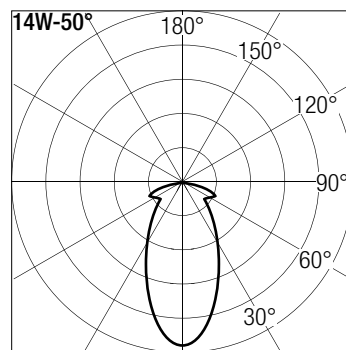

Simbologia tecnica Technical informations

	Conforme alle direttive CE
	Conforme alle normative RoHS
	Classe I
IP20	Indice di Protezione IP20

Temperatura di Colore Color Temperature

2700K - CRI 92 *
3000K - CRI 92
4000K - CRI 92 *
3000K - CRI 98 *
4000K - CRI 98 *

Ottiche Optics

	20° - Spot Beam
	30° - Medium Beam
	50° - Wide Beam

Sistemi di Controllo Control System

	On / Off (a bordo / on board)
	DALI * (a bordo / on board)

Dati Fotometrici | Photometric Specification

h (m)	E (lx)	D (cm)
1	3613	28
1,5	1492	42
2	810	56
2,5	508	70
3	348	85

h (m)	E (lx)	D (cm)
1	2504	46
1,5	1029	69
2	557	92
2,5	349	115
3	240	138

h (m)	E (lx)	D (cm)
1	2041	82
1,5	836	124
2	453	165
2,5	284	207
3	194	248