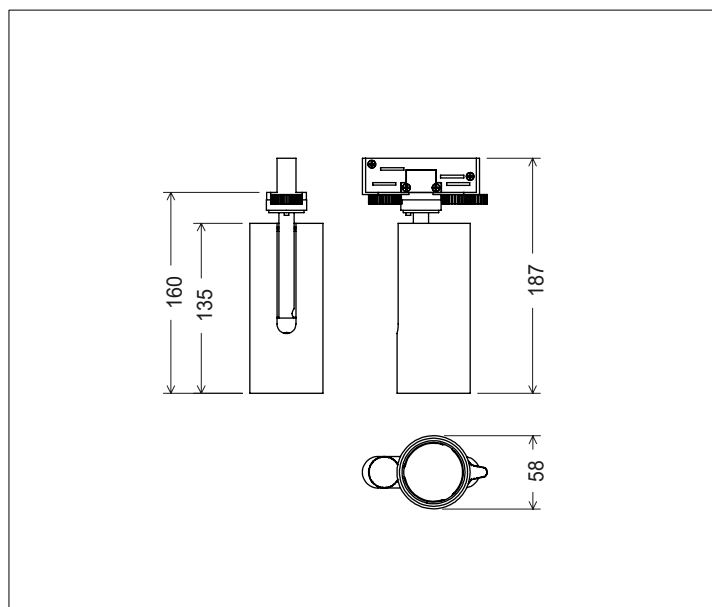

BOOMER 14 TRACK

Descrizione del prodotto / Product description

Proiettore LED da interno con fissaggio a binario o plafone. Ideale per l'illuminazione d'accento. Corpo realizzato da tornitura di alluminio con trattamento superficiale di verniciatura o galvanica rame. Ottica ad emissione spot 20°, 30° o 50° e schermo in PMMA trasparente serigrafato. Sorgente COB LED ad alta resa ed alimentatore ON/OFF a bordo.

LED projector for indoor with track or ceiling system. Ideal for accent light. Body made of turning aluminum with painted or copper finish. Spot optics 20°, 30° or 50° and silk-screened screen made of clear PMMA. COB LED source with ON/OFF driver on-board.

Dati tecnici | Technical Info

* su richiesta / on requests

Finiture Finishes	<input type="radio"/> Verniciato Bianco White painted
	<input type="radio"/> Verniciato Grigio Grey painted
	<input checked="" type="radio"/> Verniciato Nero Black painted
	<input type="radio"/> Rame naturale Natural copper
Potenza Power	14W
Corrente Current	-
Tensione Voltage	220/240Vac
Tolleranza cromatica Chromatic tollerance	3 SDCM
Flusso luminoso Luminous Flux	1500lm
Mantenimento del flusso luminoso Flux Maintenance	≥50.000h
Temperature di esercizio Operating temperature	-20° ~ 45°

h (m)	E (lx)	D (cm)
1	3613	28
1,5	1492	42
2	810	56
2,5	508	70
3	348	85

h (m)	E (lx)	D (cm)
1	2504	46
1,5	1029	69
2	557	92
2,5	349	115
3	240	138

h (m)	E (lx)	D (cm)
1	2041	82
1,5	836	124
2	453	165
2,5	284	207
3	194	248