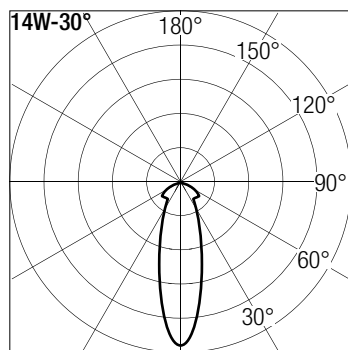

Simbologia tecnica Technical informations

	Conforme alle direttive CE
	Conforme alle normative RoHS
	Classe I
IP20	Indice di Protezione IP20

Temperatura di Colore Color Temperature

2700K - CRI 92 *
3000K - CRI 92
4000K - CRI 92 *
3000K - CRI 98 *
4000K - CRI 98 *

Ottiche Optics

	20° - Spot Beam
	30° - Medium Beam
	50° - Wide Beam

Sistemi di Controllo Control System

	On / Off (a bordo / on board)
	DALI * (a bordo / on board)

Dati Fotometrici | Photometric Specification

h (m)	E (lx)	D (cm)
1	3613	28
1,5	1492	42
2	810	56
2,5	508	70
3	348	85

h (m)	E (lx)	D (cm)
1	2504	46
1,5	1029	69
2	557	92
2,5	349	115
3	240	138

h (m)	E (lx)	D (cm)
1	2041	82
1,5	836	124
2	453	165
2,5	284	207
3	194	248