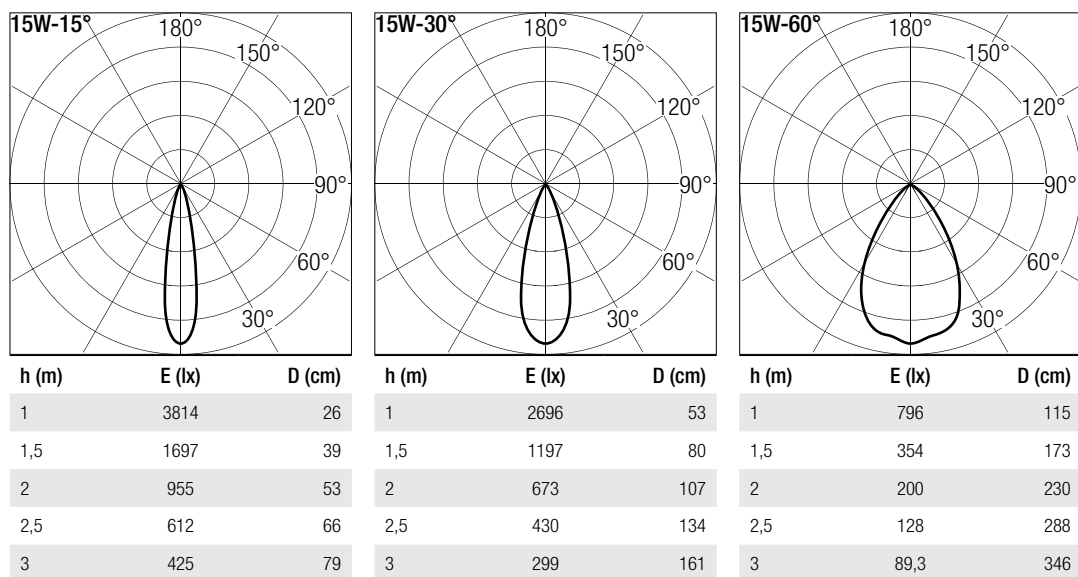

Dati Fotometrici | Photometric Specification

Accessori | Accessories

50626