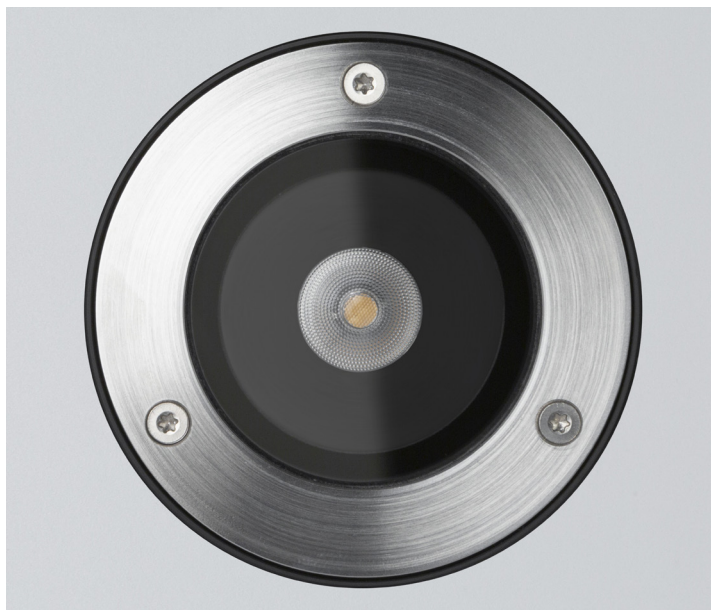

## Descrizione del prodotto / Product description

Incasso LED per esterni .  
Ideato per l'illuminazione uplight di facciate e architetture.

Corpo dissipante in alluminio tornito da pieno con trattamento superficiale di anodizzazione dura colore nero.

Ghiera esterna in Acciaio Inox AISI 316 L o Bronzo naturale.

Schermo superiore in vetro temperato extra-chiaro serigrafato (sp.4mm).

Lente interna ad emissione spot 15°, 30° o 60° in PMMA trasparente.

Multi-chip LED ad alta efficienza CRI ≥90.

Cavo di collegamento in neoprene 2x0,75mm<sup>2</sup>, L 300mm.

Fornito con sistema di connessione rapido a due poli IP68 (vedi istruzioni di montaggio).

*Recessed LED spot uplight.*

*Ideal for uplight lighting of facades and architectures.*

*Multi-chip LED with high efficiency CRI ≥90.*

*Connection cable 2x0,75mm<sup>2</sup>, L 300mm.*

*Supplied with rapid IP68 connector (see assembly instructions).*