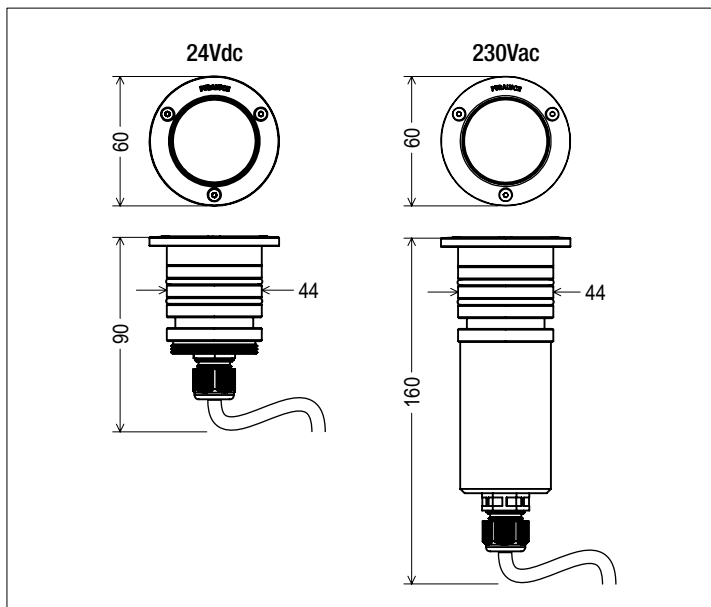

GIOTTO MINI WALL WASHER

Descrizione del prodotto / Product description

Incasso LED per esterni .
Ideato per l'illuminazione wall-washer di facciate o monumenti.
Corpo dissipante in alluminio tornito da pieno con trattamento superficiale di anodizzazione dura colore nero.
Ghiera esterna in Acciaio Inox AISI 316 L o Bronzo naturale.
Schermo superiore in vetro temperato extra-chiaro serigrafato (sp.4mm).
Optica interna asimmetrica in PMMA.
Multi-chip LED ad alta efficienza CRI ≥90.
Cavo di collegamento in neoprene 2x0,75mm², L 300mm.
Fornito con sistema di connessione rapido a due poli IP68 (vedi istruzioni di montaggio).

*Recessed LED spot light.
Ideal for wall washer light of facades and architectures.
Heat sink body made of turned aluminum.
External Ring made of Stainless Steel AISI 316 L or Natural Bronze.
Upper screen made of extra clear temperate glass (4mm thickness)
Internal asymmetric lens made of clear PMMA.
Multi-chip LED with high efficiency CRI ≥90.
Connection cable 2x0,75mm², L 300mm.
Supplied with rapid IP68 connector (see assembly instructions).*

Dati Fotometrici | Photometric Specification

Accessori | Accessories

50618

Cassaforma PVC.
(Ø80mm H.200mm)

PVC Ground Box.
(Ø80mm H.200mm)

50620

Filtro alveolare nero.
(Ø34mm H.3mm)

Black Honey-comb filter
(Ø34mm H.3mm)

THB.391.A2A

Connettore lineare IP68 a 2 poli.
(Ø23x75mm)

2 poles linear IP68 connector.
(Ø23x75mm)

Alimentatori | Led Driver

codice / code	potenza / power	corrente / current	tensione / voltage	IP	n. prodotti
70071	14W	-	24Vdc	67	1 ~ 2
70072	36W	-	24Vdc	67	2 ~ 4
70073	75W	-	24Vdc	67	4 ~ 8