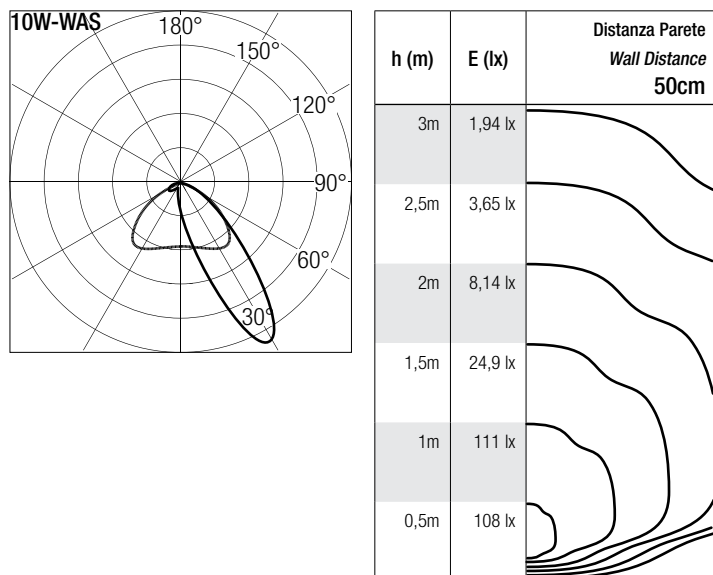

Simbologia tecnica Technical informations

	Conforme alle direttive CE
	Conforme alle normative RoHS
	Classe III (24Vdc)
	Classe II (230Vac)
	Indice di Protezione IP67

Temperatura di Colore Color Temperature

2700K - CRI 92 *
3000K - CRI 92
4000K - CRI 92 *

Ottiche Optics

Sistemi di Controllo Control System

	On / Off (a bordo / on board)
	Push * (remoto / remote)
	1-10V , 0-10V * (remoto / remote)
	DALI * (remoto / remote)
	Casambi Bluetooth * (remoto / remote)

Dati Fotometrici | Photometric Specification

Accessori | Accessories

50618

Cassaforma PVC.
(Ø80mm H.200mm)

PVC Ground Box.
(Ø80mm H.200mm)

50620

Filtro alveolare nero.
(Ø34mm H.3mm)

Black Honey-comb filter
(Ø34mm H.3mm)

THB.391.A2A

Connettore lineare IP68 a 2 poli.
(Ø23x75mm)

2 poles linear IP68 connector.
(Ø23x75mm)

Alimentatori | Led Driver

codice / code	potenza / power	corrente / current	tensione / voltage	IP	n. prodotti
70071	14W	-	24Vdc	67	1 ~ 2
70072	36W	-	24Vdc	67	2 ~ 4
70073	75W	-	24Vdc	67	4 ~ 8