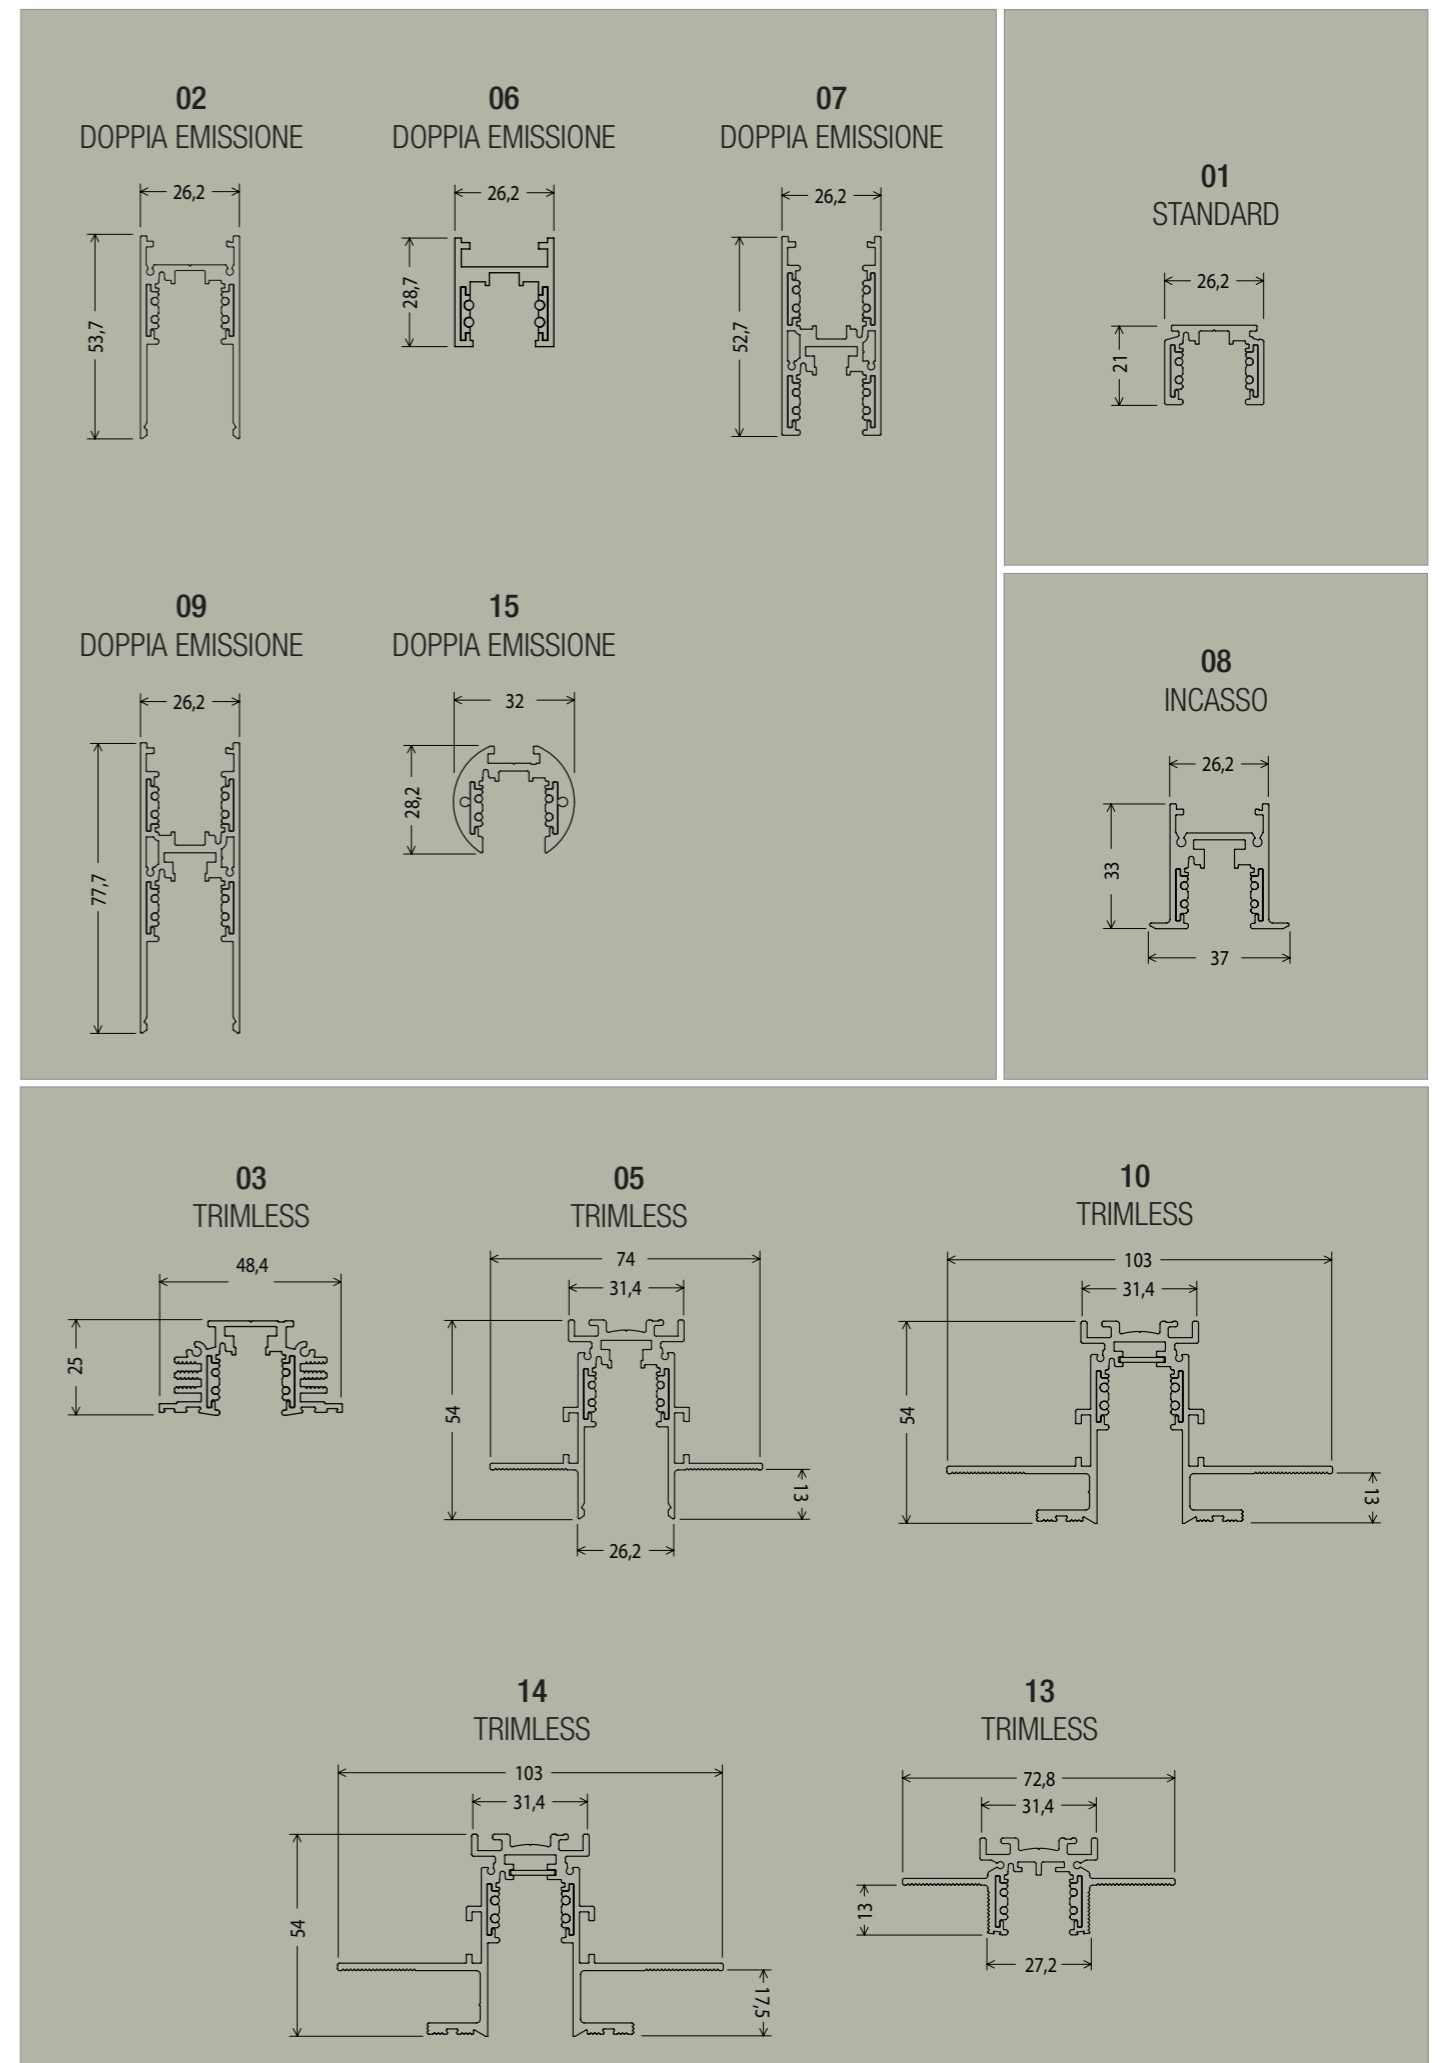

I binari 48VDC sono personalizzabili scegliendo tra le innumerevoli colorazioni della cartella RAL, oltre ai classici bianco e nero. Sono disponibili ad incasso, a plafone e a sospensione con doppia emissione.

The 48VDC tracks can be customized by choosing from the countless colors of the RAL chart, in addition to the classic black and white. They are available as recessed, ceiling-mounted and suspended with double emission.