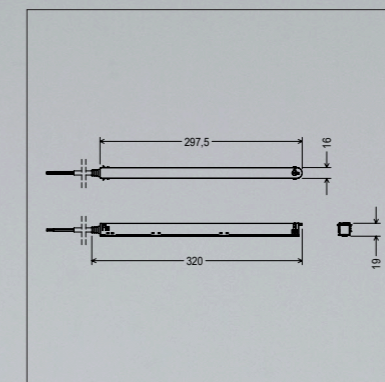

Potenza | Power 100W

Tensione | Voltage 48 Vdc

Finiture | Finishes

● Verniciato Bianco | White Painted

● Verniciato Nero | Black Painted