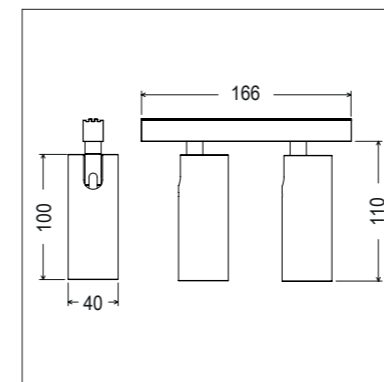

ALPHA MINI TRACK 2 LUCI

Potenza | Power 2 x 6W

Tensione | Voltage 48Vdc

Flusso luminoso | Luminous Flux 2 x 664 lm

Ottiche | Optics 15° - 30°

Temperatura Colore | Color Temperature 2700K - 3000K - 4000K

Finiture | Finishes