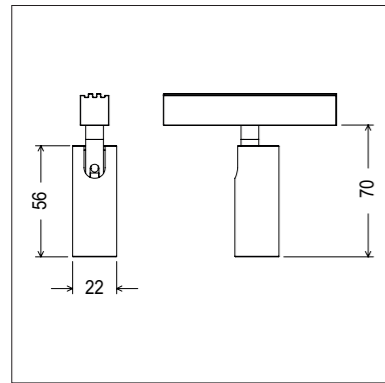

Potenza | **Power** 3W

Tensione | **Voltage** 48Vdc

Flusso luminoso | **Luminous Flux** 236 lm

Ottiche | **Optics** 12° - 30°

Temperatura Colore | **Color Temperature**
2700K - 3000K - 4000K

Finiture | **Finishes**

- Verniciato Bianco | *White Painted*
- Verniciato Nero | *Black Painted*
- Verniciato Oro 522 | *Gold 522 Painted*
- *Verniciati RAL | *RAL paintings*