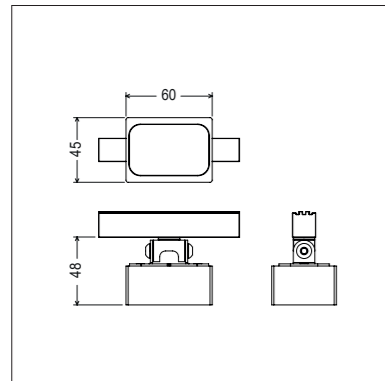

DOMINO 4 TRACK