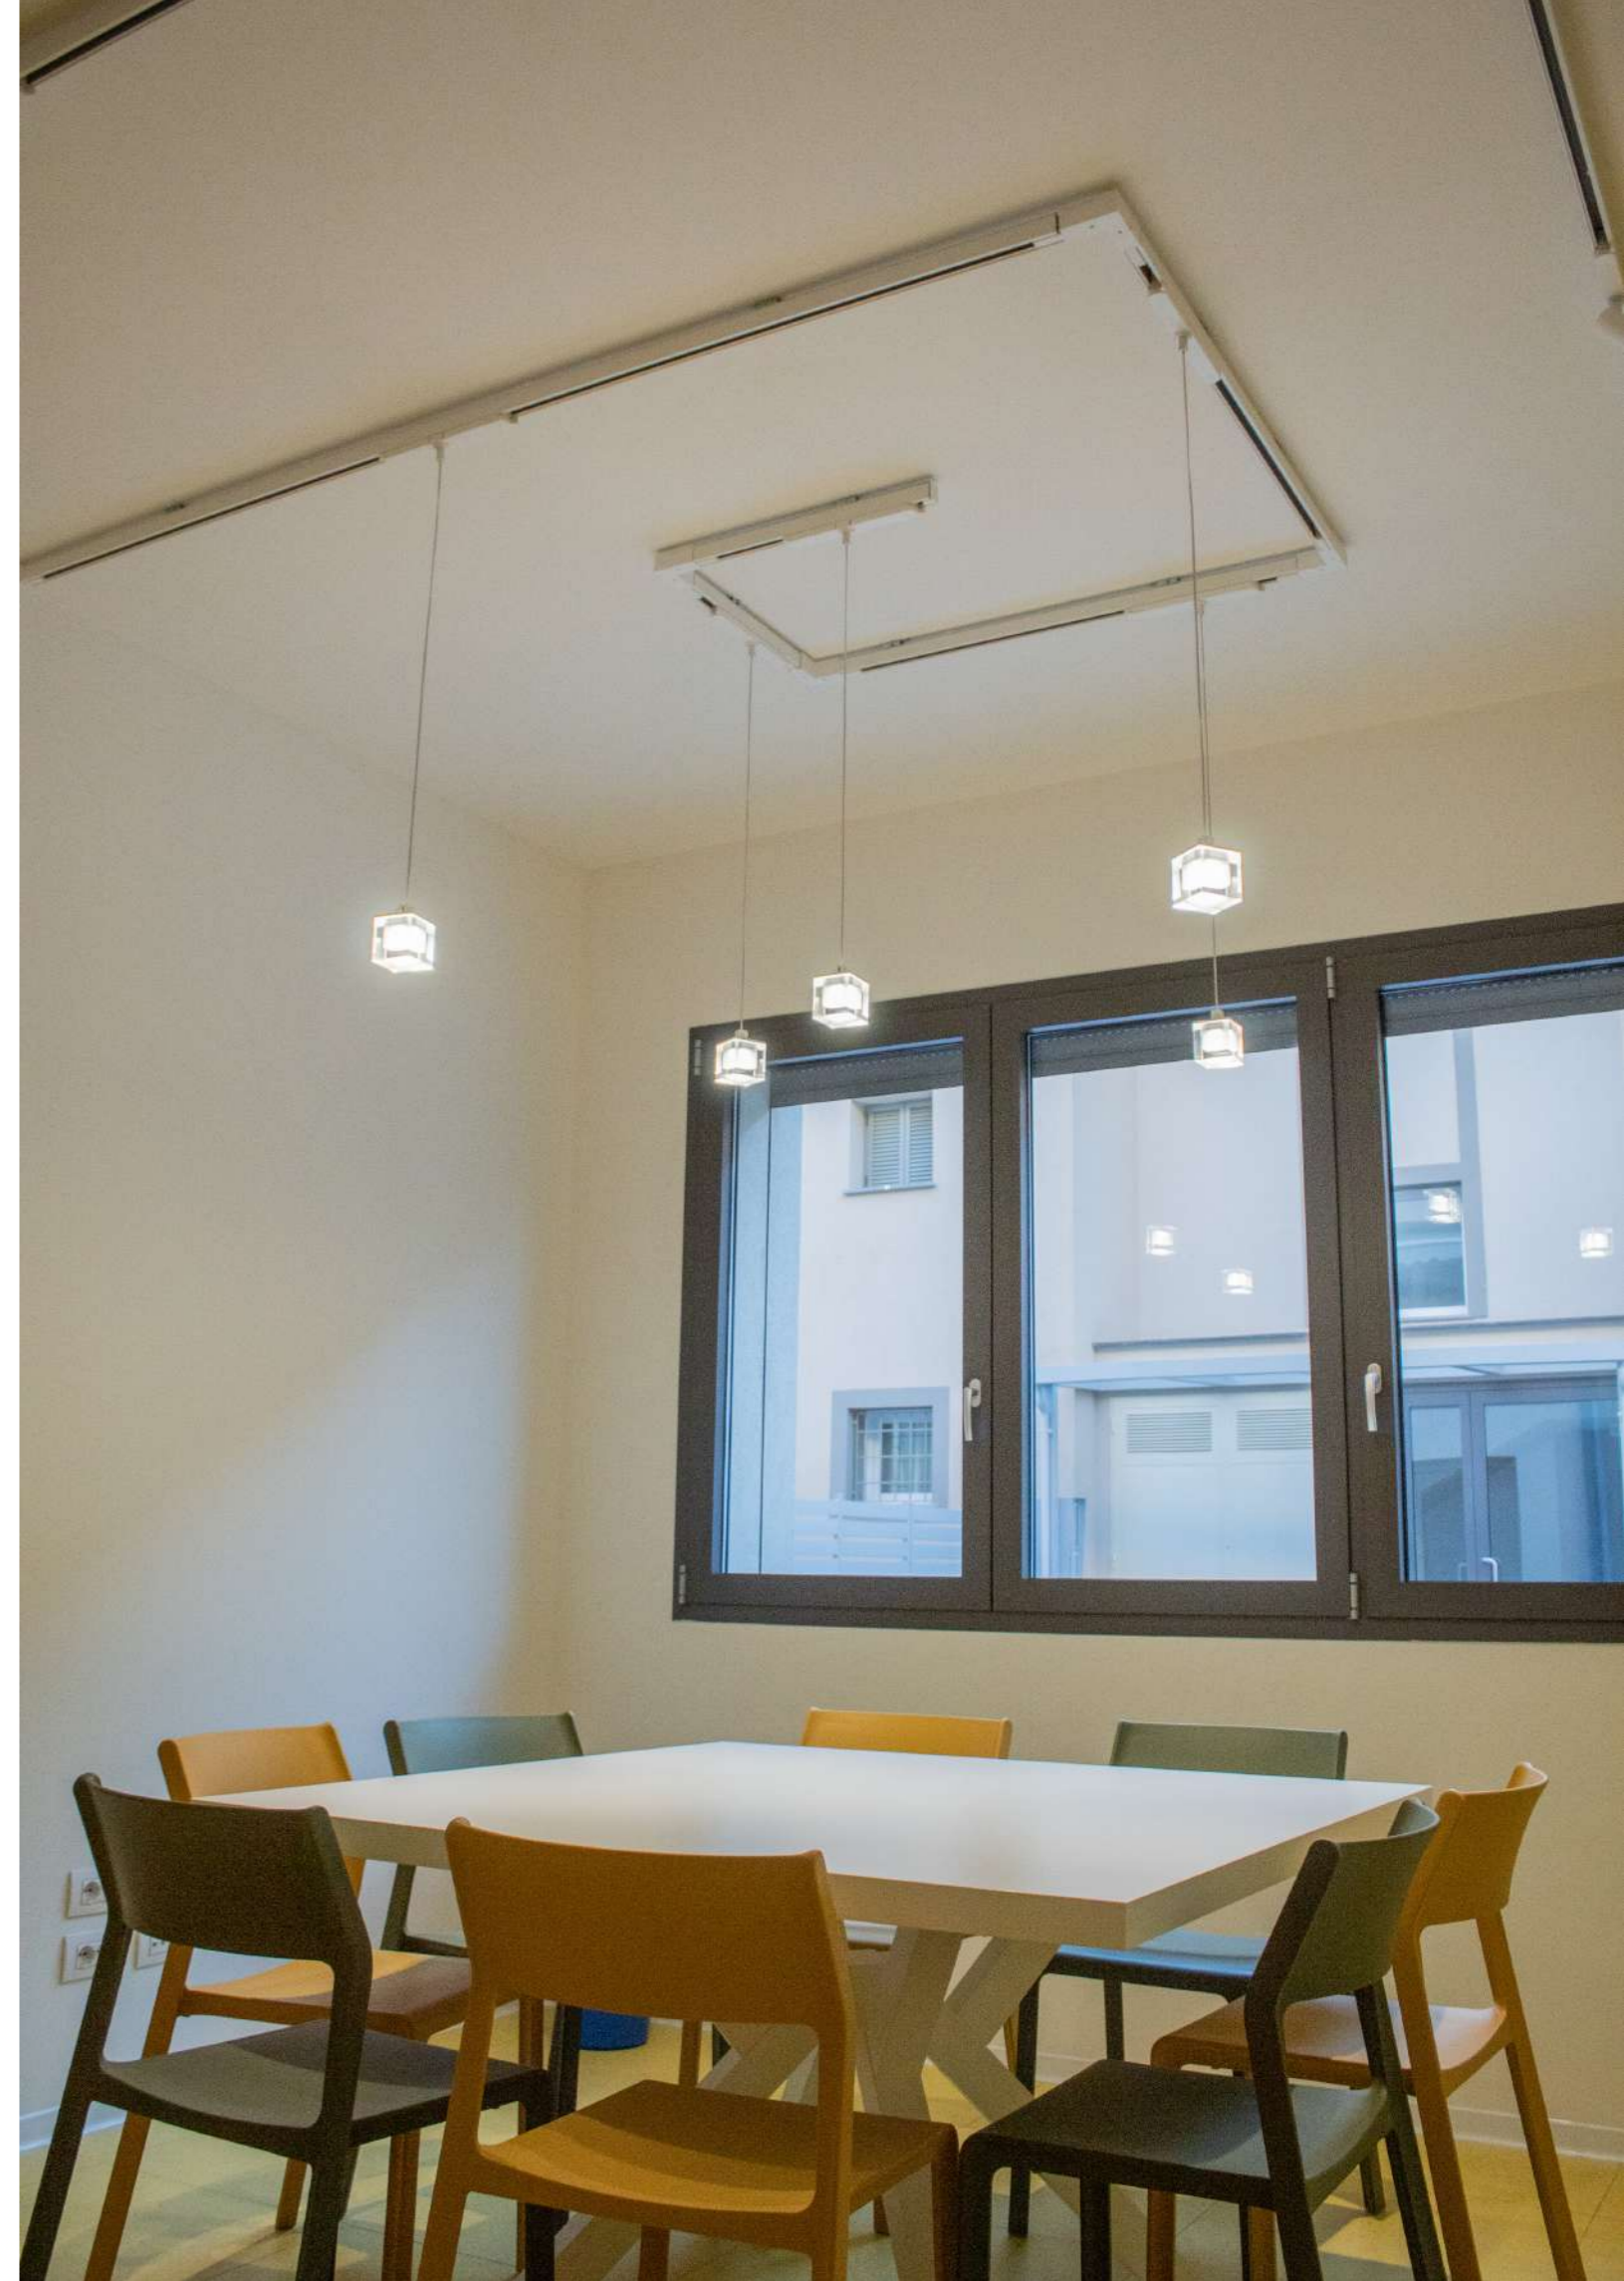

CUBO SOSPENSIONE TRACK

Potenza | Power 8,6 W

Tensione | Voltage 48 Vdc

Flusso luminoso | Luminous Flux
843 lm

Ottiche | Optics Ottica diffusa | Diffused Optic

Temperatura Colore | Color Temperature
2700K - 3000K - 4000K

Finiture | Finishes

- Verniciato Bianco | White Painted
- Verniciato Nero | Black Painted
- *Verniciati RAL | RAL paintings

SFERA SOSPENSIONE TRACK

Potenza | Power 3W

Tensione | Voltage 48Vdc

Flusso luminoso | Luminous Flux 132 lm

Ottiche | Optics 30° - 80°

Temperatura Colore | Color Temperature
2700K - 3000K - 4000K

Finiture | Finishes

- Verniciato Grafite | Graphite Painted
- Verniciato Cemento | Concrete Painted
- Verniciato Corten Scuro | Dark Corten Painted
- Verniciato Verde Scuro | Dark Green Painted
- *Verniciati RAL | RAL paintings