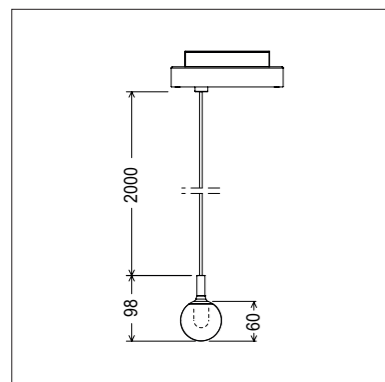

Potenza | **Power** 3W

Tensione | **Voltage** 48Vdc

Flusso luminoso | **Luminous Flux** 132 lm

Ottiche | **Optics** 30° - 80°

Temperatura Colore | **Color Temperature**
2700K - 3000K - 4000K

Finiture | **Finishes**

- Verniciato Grafite | *Graphite Painted*
- Verniciato Cemento | *Concrete Painted*
- Verniciato Corten Scuro | *Dark Corten Painted*
- Verniciato Verde Scuro | *Dark Green Painted*
- *Verniciati RAL | *RAL paintings*