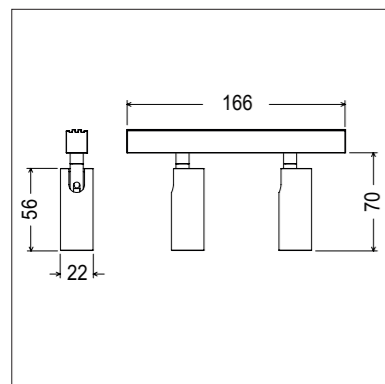

ALPHA MICRO TRACK 2 LUCI

Potenza | **Power** 3 x 10W

Tensione | **Voltage** 48Vdc

Flusso luminoso | **Luminous Flux** 2 x 236 lm

Ottiche | **Optics** 12° - 30°

Temperatura Colore | **Color Temperature**
2700K - 3000K - 4000K