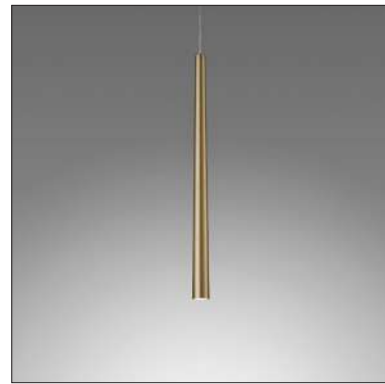

FLUTE MAXI TRACK