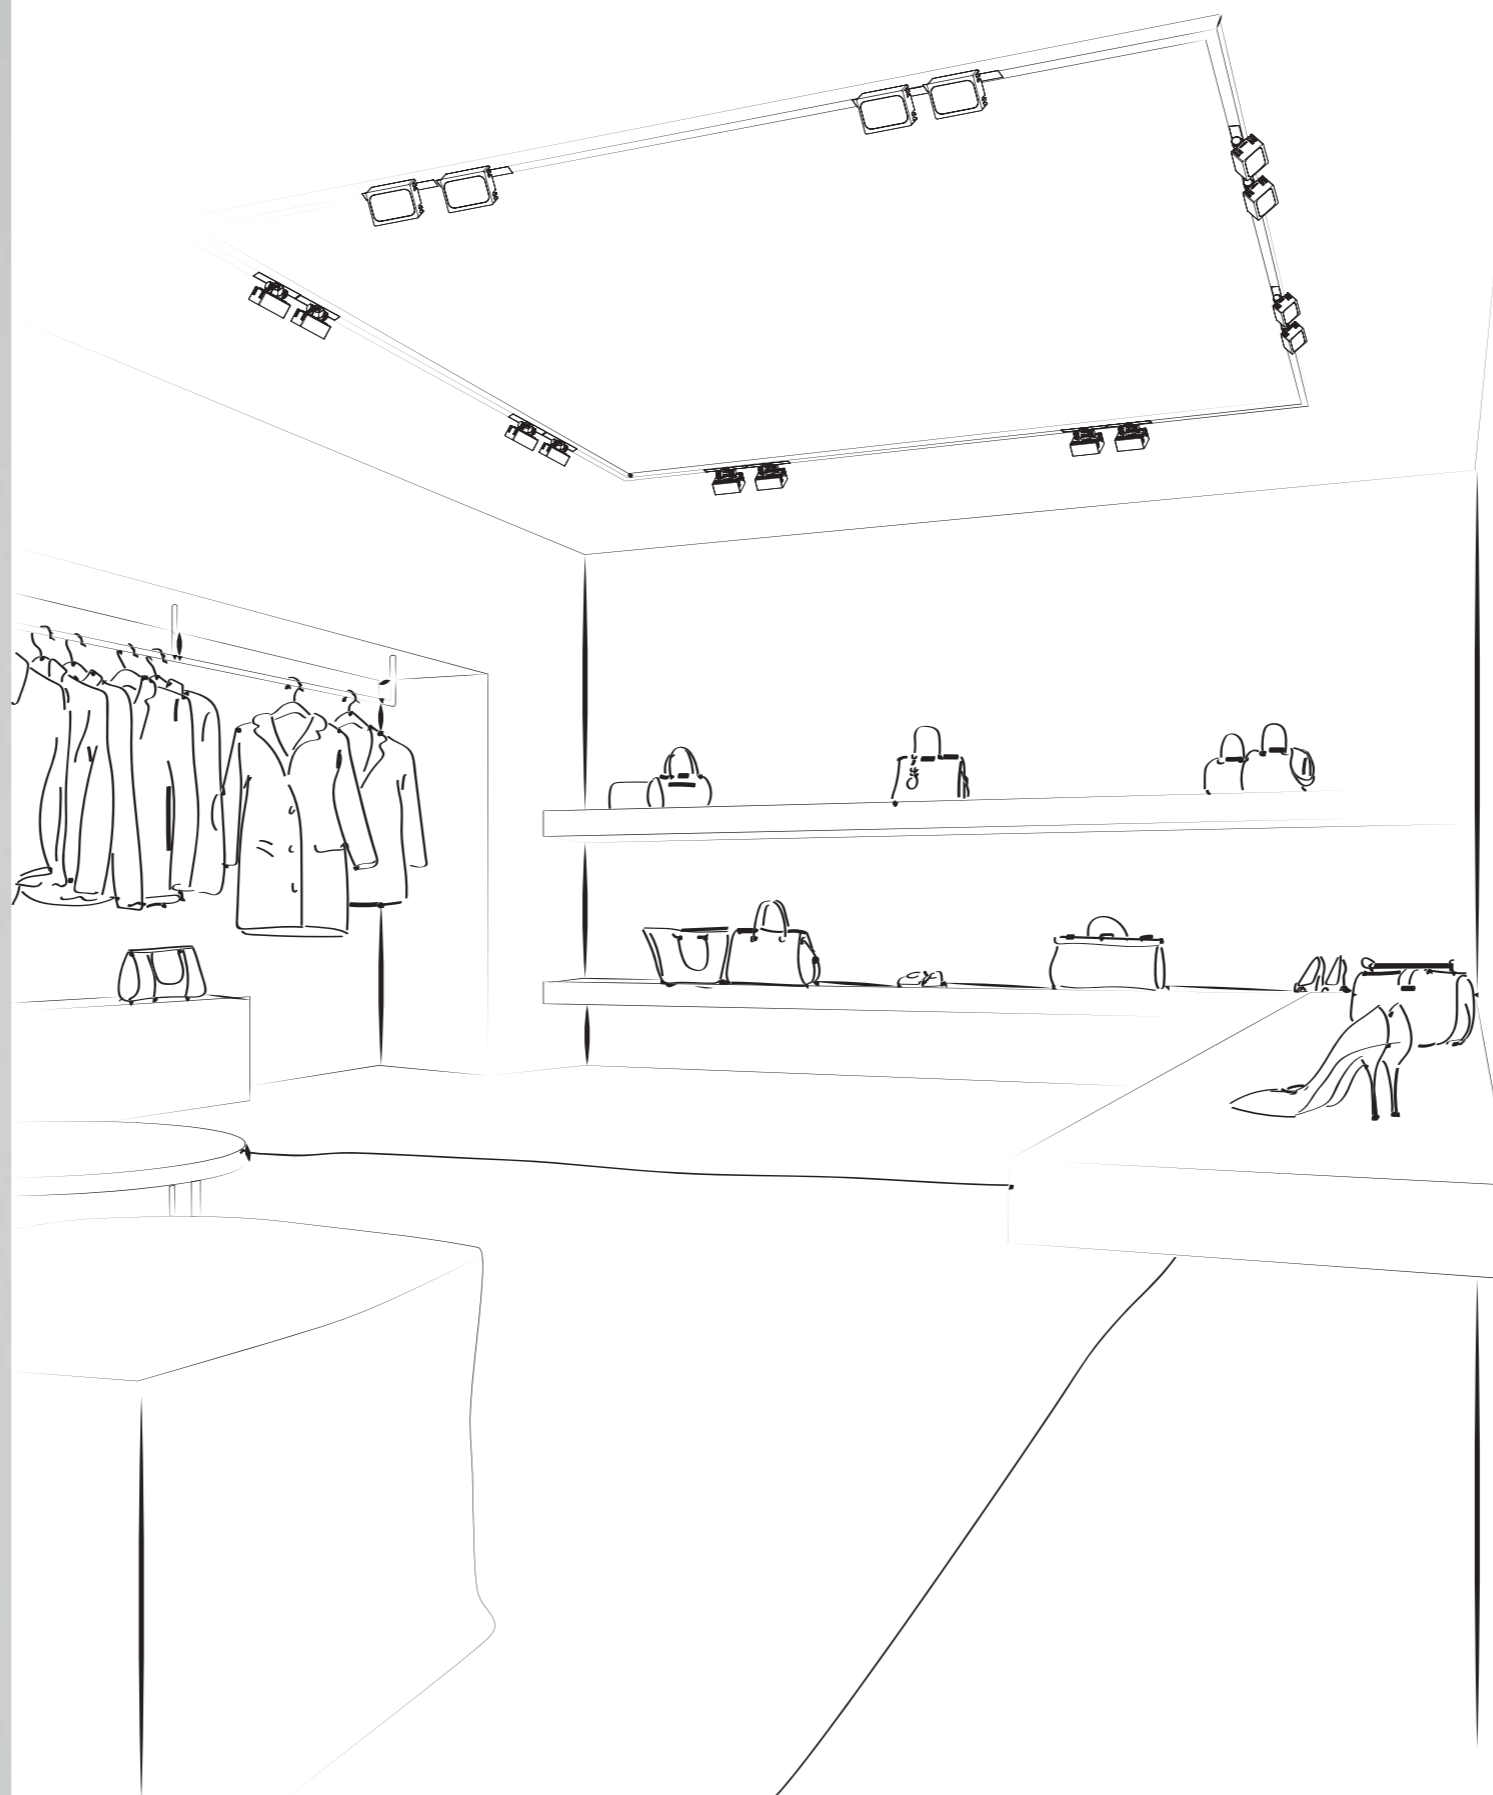

DOMINOTRACK

Proiettore LED direzionabile da interno per binari elettrificati a bassa tensione 48Vdc. Ideale per l'illuminazione d'accento. Corpo in alluminio anodizzato nero, ottica in PMMA trasparente.