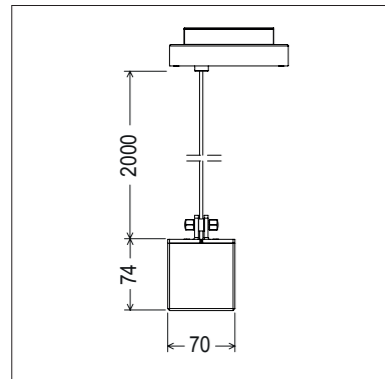

Potenza | **Power** 8,6 W

Tensione | **Voltage** 48 Vdc

Flusso luminoso | **Luminous Flux**
843 lm

Ottiche | **Optics** Ottica diffusa | *Diffused Optic*

Temperatura Colore | **Color Temperature**
2700K - 3000K - 4000K

Finiture | **Finishes**

- Verniciato Bianco | *White Painted*
- Verniciato Nero | *Black Painted*
- *Verniciati RAL | *RAL paintings*