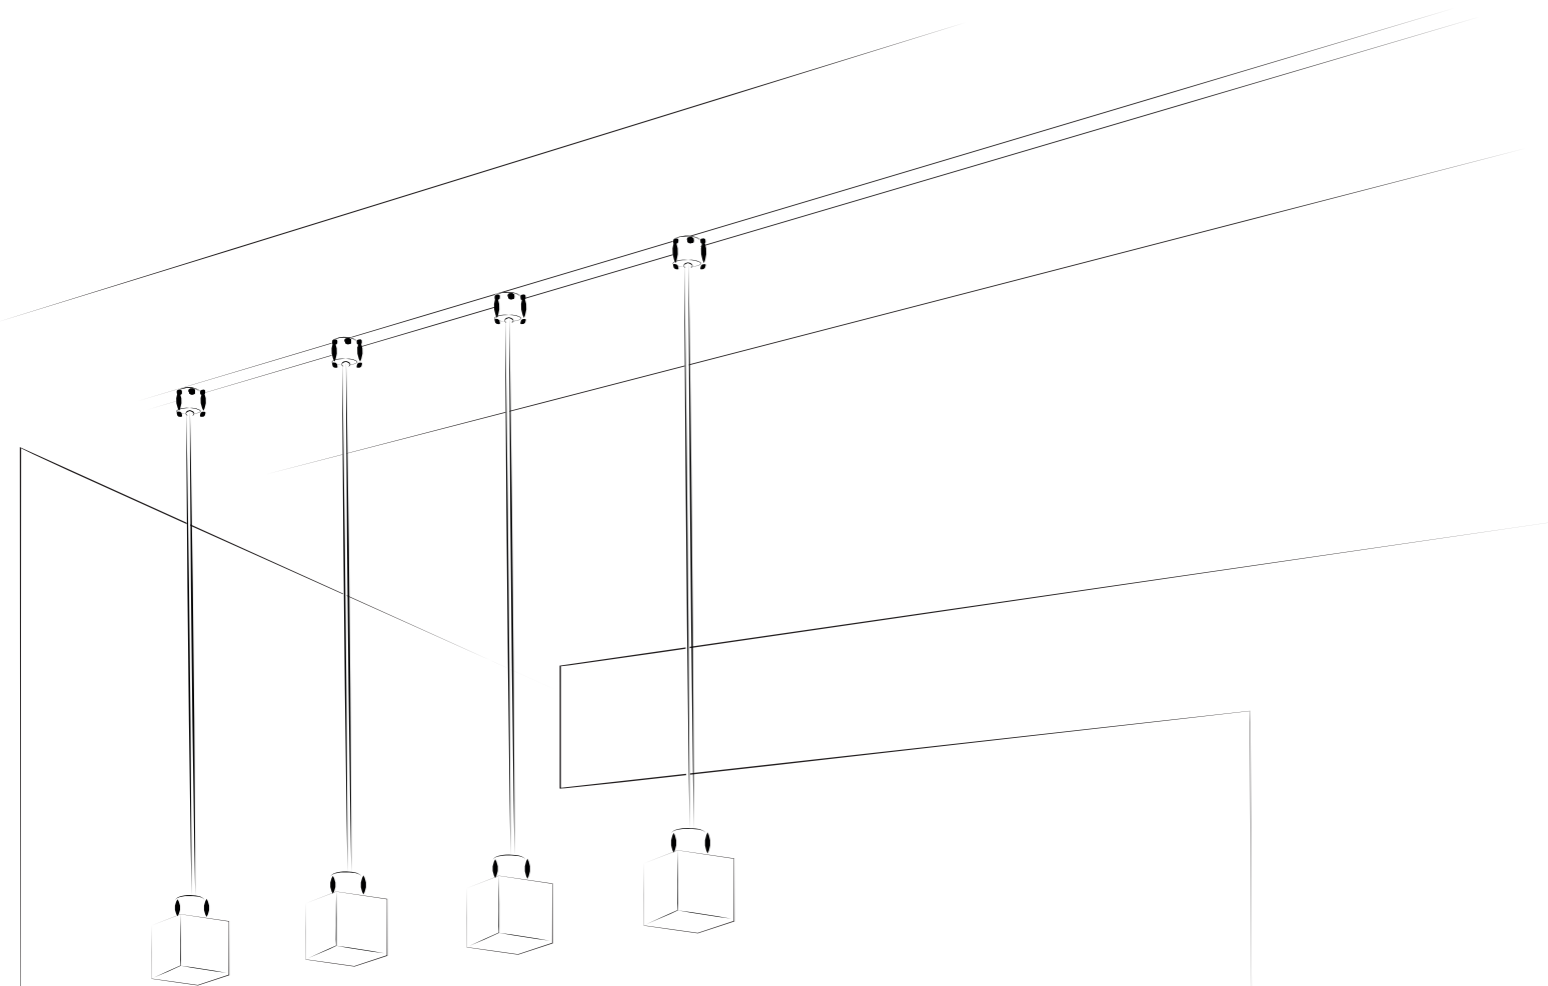

CUBO TRACK

Sospensione LED da interno per binari elettrificati a bassa tensione. Ideale per luce ambiente. Corpo lampada in alluminio ricavato da taglio laser, Lente in PMMA trasparente con satinatura interna. Ottica diffusa in PMMA trasparente.

Indoor pendant LED for low voltage track system. Ideal for ambient light. Lamp head made of laser cut aluminum and lens turned in clear PMMA. Diffused optic made of clear PMMA.