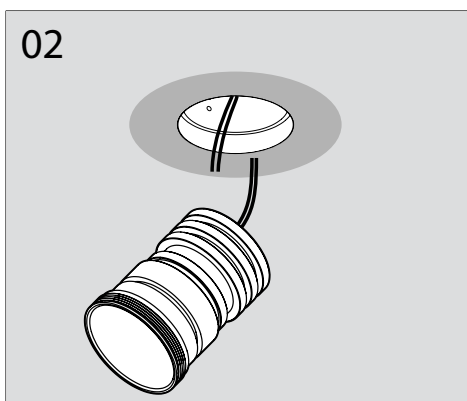

05

06

326RA... RASO MICRO Q / R

Dati tecnici | *Technical Info*

Potenza <i>Power</i>	6,4W
Corrente <i>Current</i>	350mA
Tensione <i>Voltage</i>	17Vdc
Flusso luminoso <i>Luminous Flux</i>	664lm
Mantenimento del flusso luminoso <i>Flux Maintenance</i>	≥50.000h

326RA... RASO MICRO Q / R

Dati tecnici | *Technical Info*

Potenza <i>Power</i>	6,4W
Corrente <i>Current</i>	350mA
Tensione <i>Voltage</i>	17Vdc
Flusso luminoso <i>Luminous Flux</i>	664lm
Mantenimento del flusso luminoso <i>Flux Maintenance</i>	≥50.000h