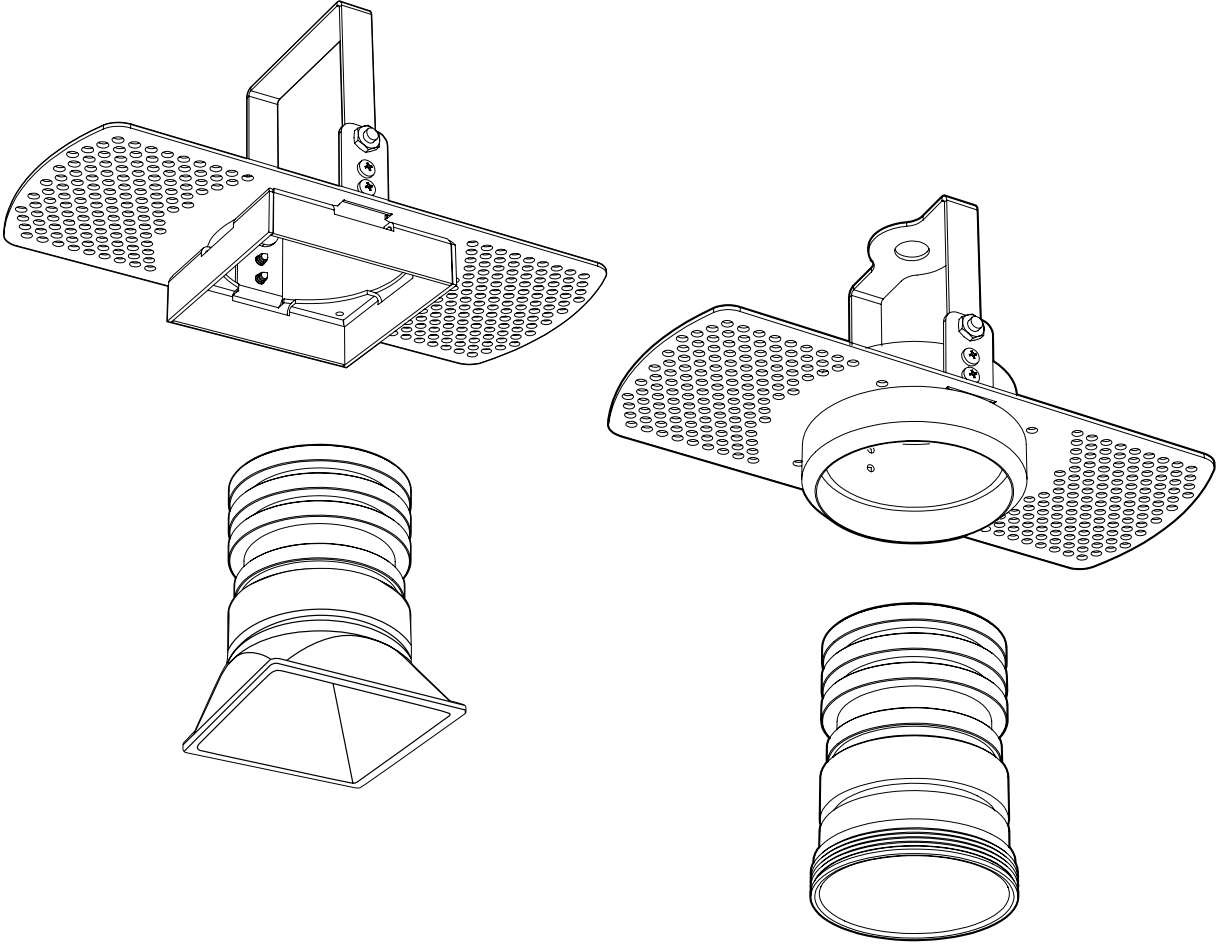

9A012-9A013-326RA...

CASSAFORMA + RASO MICRO Q / R

9A012-9A013 RASO MICRO Q / R (CASSAFORMA)

01

02

02

03

04

05

06

326RA... RASO MICRO Q / R

Dati tecnici | *Technical Info*

Potenza <i>Power</i>	6,4W
Corrente <i>Current</i>	350mA
Tensione <i>Voltage</i>	17Vdc
Flusso luminoso <i>Luminous Flux</i>	664lm
Mantenimento del flusso luminoso <i>Flux Maintenance</i>	≥50.000h

326RA... RASO MICRO Q / R

Dati tecnici | *Technical Info*

Potenza <i>Power</i>	6,4W
Corrente <i>Current</i>	350mA
Tensione <i>Voltage</i>	17Vdc
Flusso luminoso <i>Luminous Flux</i>	664lm
Mantenimento del flusso luminoso <i>Flux Maintenance</i>	≥50.000h