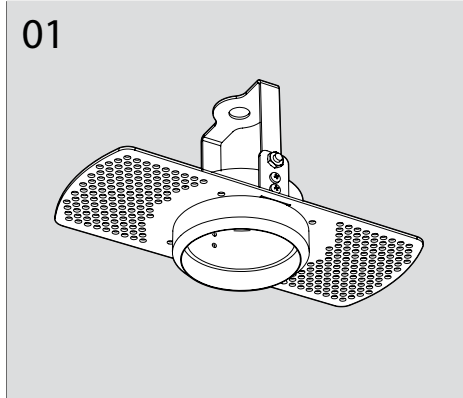

9A012-9A013-326RA...

CASSAFORMA + RASO MICRO Q / R

9A012-9A013 RASO MICRO Q / R (CASSAFORMA)

01

02

02

03

04

05

06

326RA... RASO MICRO Q / R

Dati tecnici | *Technical Info*

Potenza <i>Power</i>	6,4W
Corrente <i>Current</i>	350mA
Tensione <i>Voltage</i>	17Vdc
Flusso luminoso <i>Luminous Flux</i>	664lm
Mantenimento del flusso luminoso <i>Flux Maintenance</i>	≥50.000h

326RA... RASO MICRO Q / R

Dati tecnici | *Technical Info*

Potenza <i>Power</i>	6,4W
Corrente <i>Current</i>	350mA
Tensione <i>Voltage</i>	17Vdc
Flusso luminoso <i>Luminous Flux</i>	664lm
Mantenimento del flusso luminoso <i>Flux Maintenance</i>	≥50.000h