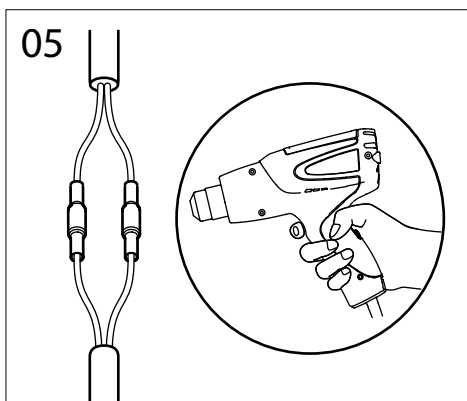

05

06

326RA... RASO MICRO Q / R

Dati tecnici | *Technical Info*

Potenza <i>Power</i>	6,4W
Corrente <i>Current</i>	350mA
Tensione <i>Voltage</i>	17Vdc
Flusso luminoso <i>Luminous Flux</i>	664lm
Mantenimento del flusso luminoso <i>Flux Maintenance</i>	≥50.000h