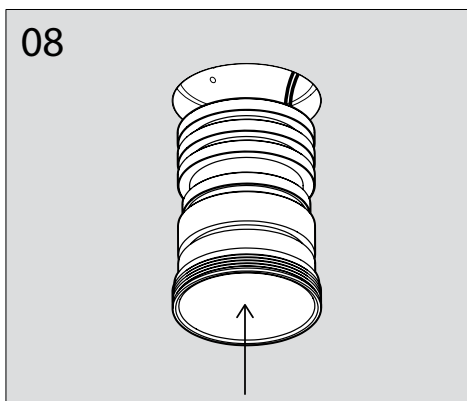

05

06

326RA... RASO MICRO Q / R

Dati tecnici | *Technical Info*

Potenza <i>Power</i>	6,4W
Corrente <i>Current</i>	350mA
Tensione <i>Voltage</i>	17Vdc
Flusso luminoso <i>Luminous Flux</i>	664lm
Mantenimento del flusso luminoso <i>Flux Maintenance</i>	≥50.000h