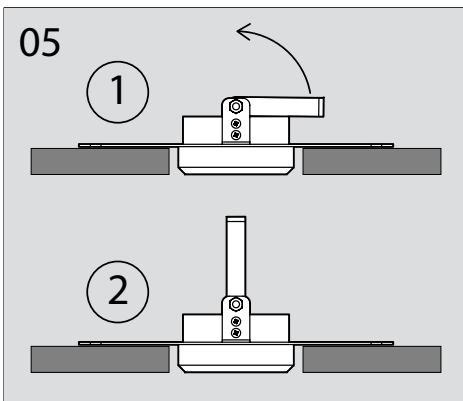

9A012-9A013-326RA...

CASSAFORMA + RASO MICRO Q / R

9A012-9A013 RASO MICRO Q / R (CASSAFORMA)

01

02

02

03

04

05

06

326RA... RASO MICRO Q / R

Dati tecnici | *Technical Info*

Potenza <i>Power</i>	6,4W
Corrente <i>Current</i>	350mA
Tensione <i>Voltage</i>	17Vdc
Flusso luminoso <i>Luminous Flux</i>	664lm
Mantenimento del flusso luminoso <i>Flux Maintenance</i>	≥50.000h

326RA... RASO MICRO Q / R

Dati tecnici | *Technical Info*

Potenza <i>Power</i>	6,4W
Corrente <i>Current</i>	350mA
Tensione <i>Voltage</i>	17Vdc
Flusso luminoso <i>Luminous Flux</i>	664lm
Mantenimento del flusso luminoso <i>Flux Maintenance</i>	≥50.000h