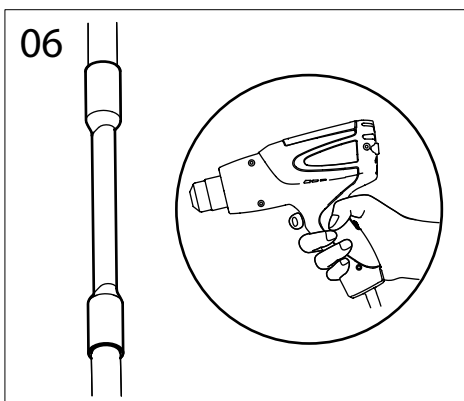

05

06

326RA... RASO MICRO Q / R

Dati tecnici | *Technical Info*

Potenza <i>Power</i>	6,4W
Corrente <i>Current</i>	350mA
Tensione <i>Voltage</i>	17Vdc
Flusso luminoso <i>Luminous Flux</i>	664lm
Mantenimento del flusso luminoso <i>Flux Maintenance</i>	≥50.000h