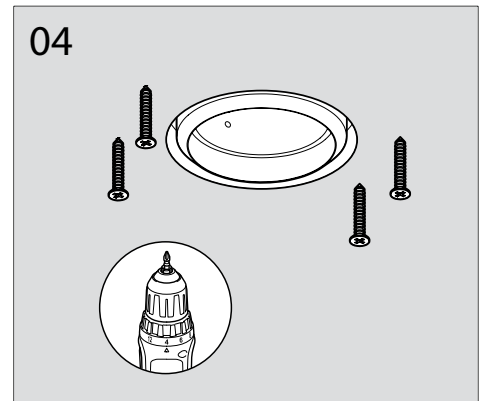

9A012-9A013-326RA...

CASSAFORMA + RASO MICRO Q / R

9A012-9A013 RASO MICRO Q / R (CASSAFORMA)

01

02

02

03

04

05

06

326RA... RASO MICRO Q / R

Dati tecnici | *Technical Info*

Potenza <i>Power</i>	6,4W
Corrente <i>Current</i>	350mA
Tensione <i>Voltage</i>	17Vdc
Flusso luminoso <i>Luminous Flux</i>	664lm
Mantenimento del flusso luminoso <i>Flux Maintenance</i>	≥50.000h