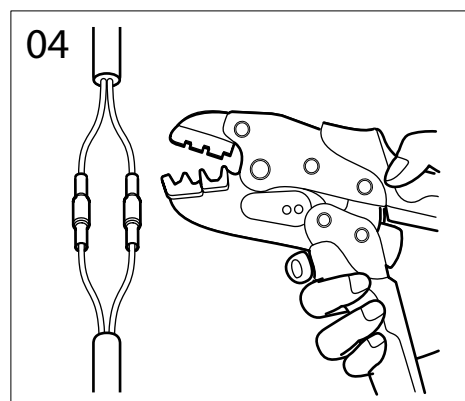

05

06

326RA... RASO MICRO Q / R

Dati tecnici | *Technical Info*

Potenza <i>Power</i>	6,4W
Corrente <i>Current</i>	350mA
Tensione <i>Voltage</i>	17Vdc
Flusso luminoso <i>Luminous Flux</i>	664lm
Mantenimento del flusso luminoso <i>Flux Maintenance</i>	≥50.000h

326RA... RASO MICRO Q / R

Dati tecnici | *Technical Info*

Potenza <i>Power</i>	6,4W
Corrente <i>Current</i>	350mA
Tensione <i>Voltage</i>	17Vdc
Flusso luminoso <i>Luminous Flux</i>	664lm
Mantenimento del flusso luminoso <i>Flux Maintenance</i>	≥50.000h