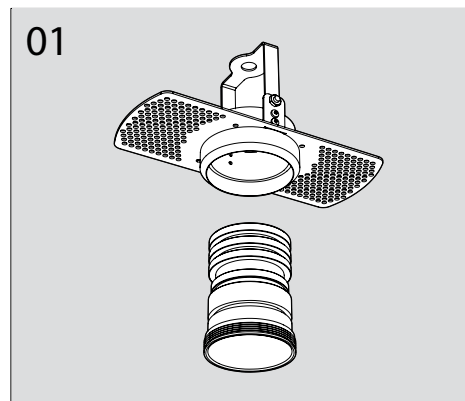

05

06

326RA... RASO MICRO Q / R

Dati tecnici | *Technical Info*

Potenza <i>Power</i>	6,4W
Corrente <i>Current</i>	350mA
Tensione <i>Voltage</i>	17Vdc
Flusso luminoso <i>Luminous Flux</i>	664lm
Mantenimento del flusso luminoso <i>Flux Maintenance</i>	≥50.000h

326RA... RASO MICRO Q / R

Dati tecnici | *Technical Info*

Potenza <i>Power</i>	6,4W
Corrente <i>Current</i>	350mA
Tensione <i>Voltage</i>	17Vdc
Flusso luminoso <i>Luminous Flux</i>	664lm
Mantenimento del flusso luminoso <i>Flux Maintenance</i>	≥50.000h