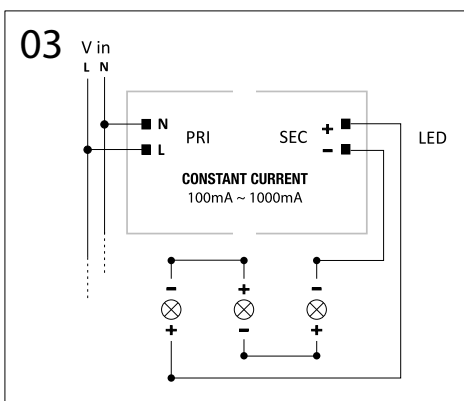

05

06

326RA... RASO MICRO Q / R

Dati tecnici | *Technical Info*

Potenza <i>Power</i>	6,4W
Corrente <i>Current</i>	350mA
Tensione <i>Voltage</i>	17Vdc
Flusso luminoso <i>Luminous Flux</i>	664lm
Mantenimento del flusso luminoso <i>Flux Maintenance</i>	≥50.000h

326RA... RASO MICRO Q / R

Dati tecnici | *Technical Info*

Potenza <i>Power</i>	6,4W
Corrente <i>Current</i>	350mA
Tensione <i>Voltage</i>	17Vdc
Flusso luminoso <i>Luminous Flux</i>	664lm
Mantenimento del flusso luminoso <i>Flux Maintenance</i>	≥50.000h