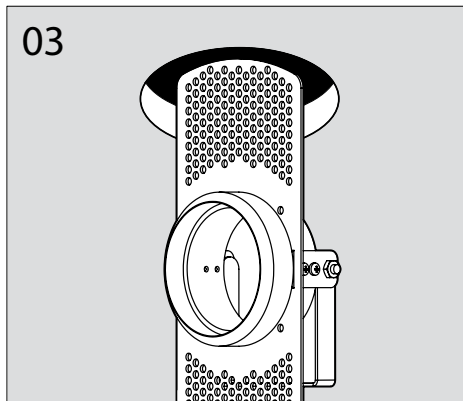

9A012-9A013-326RA...

CASSAFORMA + RASO MICRO Q / R

9A012-9A013 RASO MICRO Q / R (CASSAFORMA)

01

02

02

03

04

05

06

326RA... RASO MICRO Q / R

Dati tecnici | *Technical Info*

Potenza <i>Power</i>	6,4W
Corrente <i>Current</i>	350mA
Tensione <i>Voltage</i>	17Vdc
Flusso luminoso <i>Luminous Flux</i>	664lm
Mantenimento del flusso luminoso <i>Flux Maintenance</i>	≥50.000h

326RA... RASO MICRO Q / R

Dati tecnici | *Technical Info*

Potenza <i>Power</i>	6,4W
Corrente <i>Current</i>	350mA
Tensione <i>Voltage</i>	17Vdc
Flusso luminoso <i>Luminous Flux</i>	664lm
Mantenimento del flusso luminoso <i>Flux Maintenance</i>	≥50.000h