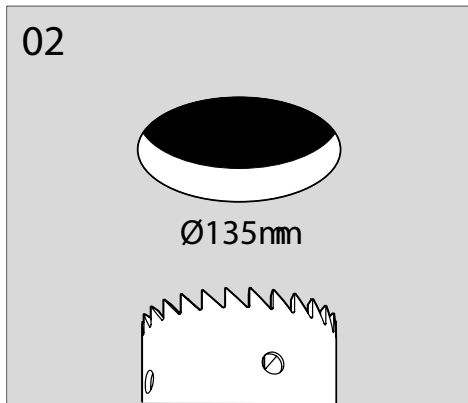

9A015-326RC...

CASSAFORMA + RASO

9A015 RASO (CASSAFORMA)

326RC... RASO

Dati tecnici | *Technical Info*

Potenza <i>Power</i>	25W
Corrente <i>Current</i>	700mA
Tensione <i>Voltage</i>	34 ~ 36V
Flusso luminoso <i>Luminous Flux</i>	2839lm
Mantenimento del flusso luminoso <i>Flux Maintenance</i>	≥50.000h