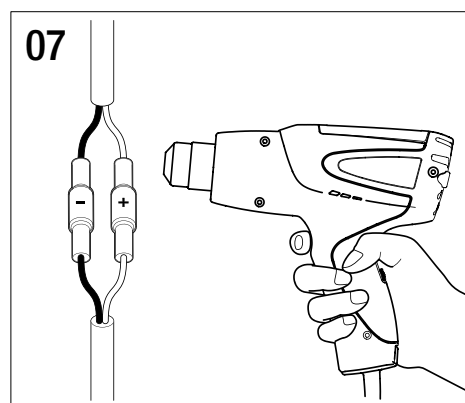

336SA01 / 336SA02 / 336SA03

DOWN 40 / UPoDown40 / UP&DOWN 40

336SA01 DOWN 40

Dati tecnici | Technical Info

Potenza Power	3W
Corrente Current	700mA
Tensione Voltage	3Vdc
Flusso luminoso Luminous Flux	236lm
Mantenimento del flusso luminoso Flux Maintenance	≥50.000h

336SB02 UPoDown40

Dati tecnici | Technical Info

Potenza Power	3W
Corrente Current	700mA
Tensione Voltage	3Vdc
Flusso luminoso Luminous Flux	236lm
Mantenimento del flusso luminoso Flux Maintenance	≥50.000h

336SA03 UP&Down40

Dati tecnici | Technical Info

Potenza Power	2 x 3W
Corrente Current	700mA
Tensione Voltage	3Vdc
Flusso luminoso Luminous Flux	2 x 236lm
Mantenimento del flusso luminoso Flux Maintenance	≥50.000h