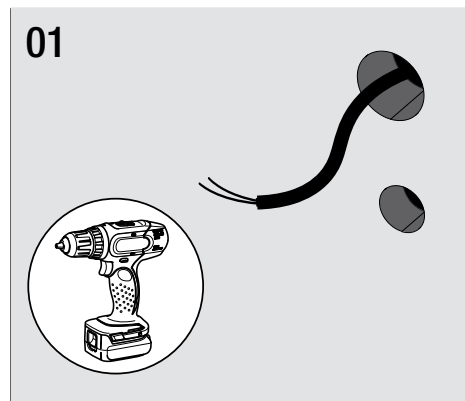

336SA01 / 336SA02 / 336SA03

DOWN 40 / UPoDown40 / UP&DOWN 40

336SA01 DOWN 40

Dati tecnici | Technical Info

Potenza Power	3W
Corrente Current	700mA
Tensione Voltage	3Vdc
Flusso luminoso Luminous Flux	236lm
Mantenimento del flusso luminoso Flux Maintenance	≥50.000h

336SB02 UPoDown40

Dati tecnici | Technical Info

Potenza Power	3W
Corrente Current	700mA
Tensione Voltage	3Vdc
Flusso luminoso Luminous Flux	236lm
Mantenimento del flusso luminoso Flux Maintenance	≥50.000h

336SA03 UP&Down40

Dati tecnici | Technical Info

Potenza Power	2 x 3W
Corrente Current	700mA
Tensione Voltage	3Vdc
Flusso luminoso Luminous Flux	2 x 236lm
Mantenimento del flusso luminoso Flux Maintenance	≥50.000h