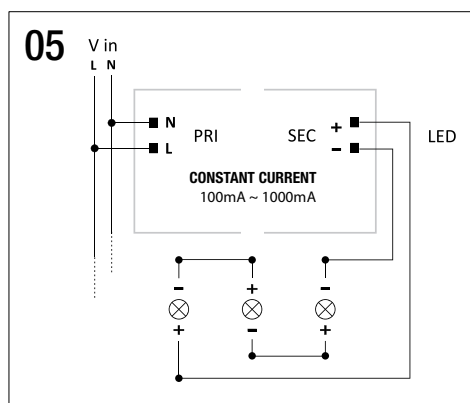

336SA01 / 336SA02 / 336SA03

DOWN 40 / UPoDown40 / UP&DOWN 40

336SA01 DOWN 40

Dati tecnici | Technical Info

Potenza Power	3W
Corrente Current	700mA
Tensione Voltage	3Vdc
Flusso luminoso Luminous Flux	236lm
Mantenimento del flusso luminoso Flux Maintenance	≥50.000h

336SB02 UPoDown40

Dati tecnici | Technical Info

Potenza Power	3W
Corrente Current	700mA
Tensione Voltage	3Vdc
Flusso luminoso Luminous Flux	236lm
Mantenimento del flusso luminoso Flux Maintenance	≥50.000h

336SA03 UP&Down40

Dati tecnici | Technical Info

Potenza Power	2 x 3W
Corrente Current	700mA
Tensione Voltage	3Vdc
Flusso luminoso Luminous Flux	2 x 236lm
Mantenimento del flusso luminoso Flux Maintenance	≥50.000h