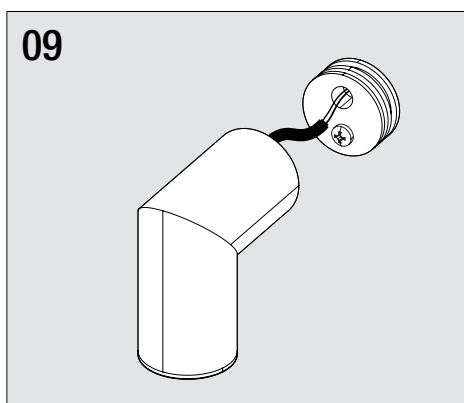

336SA01 / 336SA02 / 336SA03

DOWN 40 / UPoDown40 / UP&DOWN 40

336SA01 DOWN 40

Dati tecnici | Technical Info

Potenza Power	3W
Corrente Current	700mA
Tensione Voltage	3Vdc
Flusso luminoso Luminous Flux	236lm
Mantenimento del flusso luminoso Flux Maintenance	≥50.000h

336SB02 UPoDown40

Dati tecnici | Technical Info

Potenza Power	3W
Corrente Current	700mA
Tensione Voltage	3Vdc
Flusso luminoso Luminous Flux	236lm
Mantenimento del flusso luminoso Flux Maintenance	≥50.000h

336SA03 UP&Down40

Dati tecnici | Technical Info

Potenza Power	2 x 3W
Corrente Current	700mA
Tensione Voltage	3Vdc
Flusso luminoso Luminous Flux	2 x 236lm
Mantenimento del flusso luminoso Flux Maintenance	≥50.000h