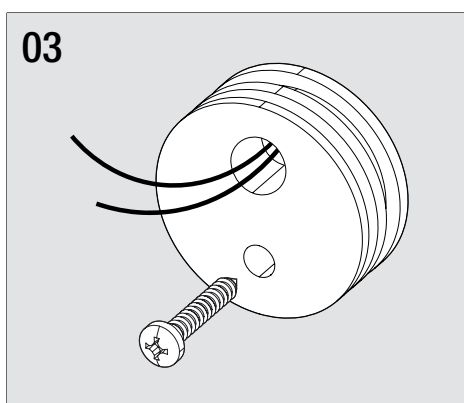

336SA01 / 336SA02 / 336SA03

DOWN 40 / UPoDown40 / UP&DOWN 40

336SA01 DOWN 40

Dati tecnici | Technical Info

Potenza Power	3W
Corrente Current	700mA
Tensione Voltage	3Vdc
Flusso luminoso Luminous Flux	236lm
Mantenimento del flusso luminoso Flux Maintenance	≥50.000h

336SB02 UPoDown40

Dati tecnici | Technical Info

Potenza Power	3W
Corrente Current	700mA
Tensione Voltage	3Vdc
Flusso luminoso Luminous Flux	236lm
Mantenimento del flusso luminoso Flux Maintenance	≥50.000h

336SA03 UP&Down40

Dati tecnici | Technical Info

Potenza Power	2 x 3W
Corrente Current	700mA
Tensione Voltage	3Vdc
Flusso luminoso Luminous Flux	2 x 236lm
Mantenimento del flusso luminoso Flux Maintenance	≥50.000h