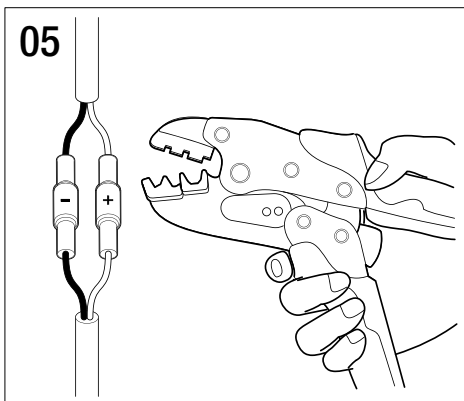

336SA01 / 336SA02 / 336SA03

DOWN 40 / UPoDown40 / UP&DOWN 40

336SA01 DOWN 40

Dati tecnici | Technical Info

Potenza Power	3W
Corrente Current	700mA
Tensione Voltage	3Vdc
Flusso luminoso Luminous Flux	236lm
Mantenimento del flusso luminoso Flux Maintenance	≥50.000h

336SB02 UPoDown40

Dati tecnici | Technical Info

Potenza Power	3W
Corrente Current	700mA
Tensione Voltage	3Vdc
Flusso luminoso Luminous Flux	236lm
Mantenimento del flusso luminoso Flux Maintenance	≥50.000h

336SA03 UP&Down40

Dati tecnici | Technical Info

Potenza Power	2 x 3W
Corrente Current	700mA
Tensione Voltage	3Vdc
Flusso luminoso Luminous Flux	2 x 236lm
Mantenimento del flusso luminoso Flux Maintenance	≥50.000h