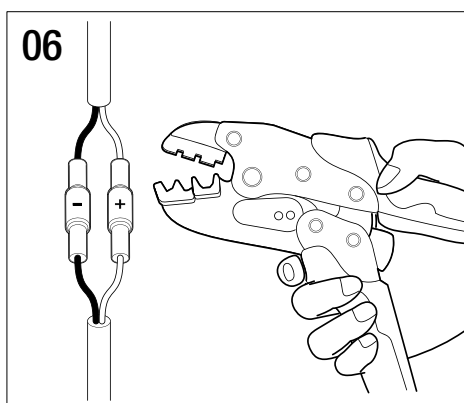

336SA01 / 336SA02 / 336SA03

DOWN 40 / UPoDown40 / UP&DOWN 40

336SA01 DOWN 40

Dati tecnici | Technical Info

Potenza Power	3W
Corrente Current	700mA
Tensione Voltage	3Vdc
Flusso luminoso Luminous Flux	236lm
Mantenimento del flusso luminoso Flux Maintenance	≥50.000h

336SB02 UPoDown40

Dati tecnici | Technical Info

Potenza Power	3W
Corrente Current	700mA
Tensione Voltage	3Vdc
Flusso luminoso Luminous Flux	236lm
Mantenimento del flusso luminoso Flux Maintenance	≥50.000h

336SA03 UP&Down40

Dati tecnici | Technical Info

Potenza Power	2 x 3W
Corrente Current	700mA
Tensione Voltage	3Vdc
Flusso luminoso Luminous Flux	2 x 236lm
Mantenimento del flusso luminoso Flux Maintenance	≥50.000h