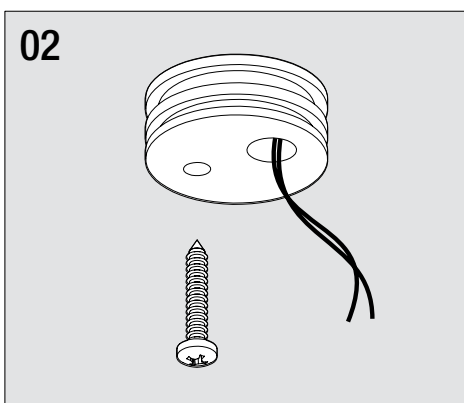

336SA01 / 336SA02 / 336SA03

DOWN 40 / UPoDown40 / UP&DOWN 40

336SA01 DOWN 40

Dati tecnici | Technical Info

Potenza Power	3W
Corrente Current	700mA
Tensione Voltage	3Vdc
Flusso luminoso Luminous Flux	236lm
Mantenimento del flusso luminoso Flux Maintenance	≥50.000h

336SB02 UPoDown40

Dati tecnici | Technical Info

Potenza Power	3W
Corrente Current	700mA
Tensione Voltage	3Vdc
Flusso luminoso Luminous Flux	236lm
Mantenimento del flusso luminoso Flux Maintenance	≥50.000h

336SA03 UP&Down40

Dati tecnici | Technical Info

Potenza Power	2 x 3W
Corrente Current	700mA
Tensione Voltage	3Vdc
Flusso luminoso Luminous Flux	2 x 236lm
Mantenimento del flusso luminoso Flux Maintenance	≥50.000h