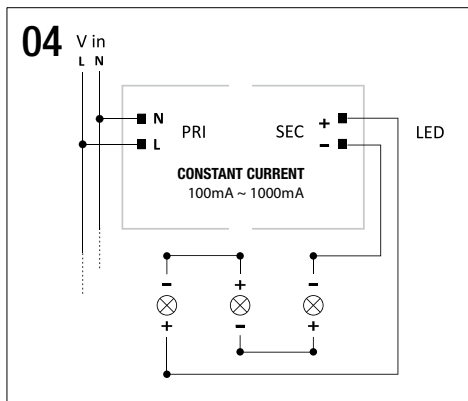

336SA01 / 336SA02 / 336SA03

DOWN 40 / UPoDown40 / UP&DOWN 40

336SA01 DOWN 40

Dati tecnici | Technical Info

Potenza Power	3W
Corrente Current	700mA
Tensione Voltage	3Vdc
Flusso luminoso Luminous Flux	236lm
Mantenimento del flusso luminoso Flux Maintenance	≥50.000h

336SB02 UPoDown40

Dati tecnici | Technical Info

Potenza Power	3W
Corrente Current	700mA
Tensione Voltage	3Vdc
Flusso luminoso Luminous Flux	236lm
Mantenimento del flusso luminoso Flux Maintenance	≥50.000h

336SA03 UP&Down40

Dati tecnici | Technical Info

Potenza Power	2 x 3W
Corrente Current	700mA
Tensione Voltage	3Vdc
Flusso luminoso Luminous Flux	2 x 236lm
Mantenimento del flusso luminoso Flux Maintenance	≥50.000h