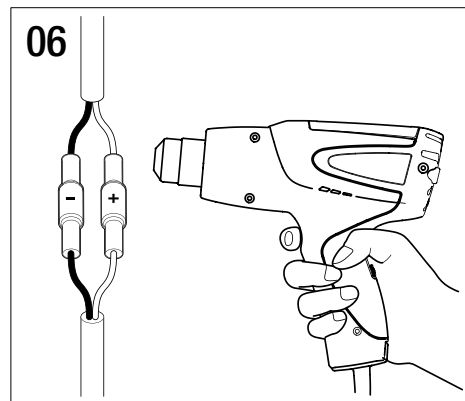

336SA01 / 336SA02 / 336SA03

DOWN 40 / UPoDown40 / UP&DOWN 40

336SA01 DOWN 40

Dati tecnici | Technical Info

Potenza Power	3W
Corrente Current	700mA
Tensione Voltage	3Vdc
Flusso luminoso Luminous Flux	236lm
Mantenimento del flusso luminoso Flux Maintenance	≥50.000h

336SB02 UPoDown40

Dati tecnici | Technical Info

Potenza Power	3W
Corrente Current	700mA
Tensione Voltage	3Vdc
Flusso luminoso Luminous Flux	236lm
Mantenimento del flusso luminoso Flux Maintenance	≥50.000h

336SA03 UP&Down40

Dati tecnici | Technical Info

Potenza Power	2 x 3W
Corrente Current	700mA
Tensione Voltage	3Vdc
Flusso luminoso Luminous Flux	2 x 236lm
Mantenimento del flusso luminoso Flux Maintenance	≥50.000h