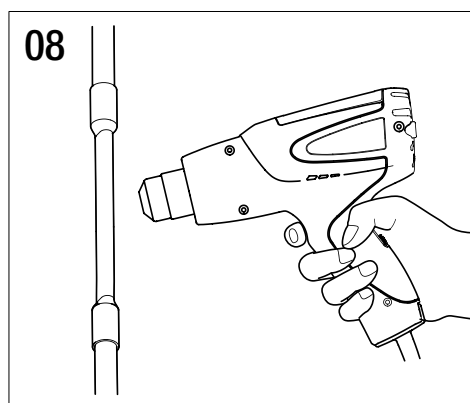

336SA01 / 336SA02 / 336SA03

DOWN 40 / UPoDown40 / UP&DOWN 40

336SA01 DOWN 40

Dati tecnici | Technical Info

Potenza Power	3W
Corrente Current	700mA
Tensione Voltage	3Vdc
Flusso luminoso Luminous Flux	236lm
Mantenimento del flusso luminoso Flux Maintenance	≥50.000h

336SB02 UPoDown40

Dati tecnici | Technical Info

Potenza Power	3W
Corrente Current	700mA
Tensione Voltage	3Vdc
Flusso luminoso Luminous Flux	236lm
Mantenimento del flusso luminoso Flux Maintenance	≥50.000h