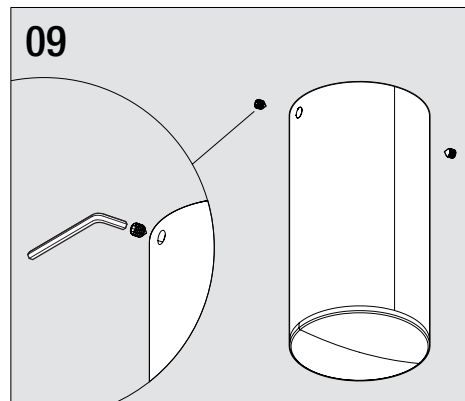

336SA01 / 336SA02 / 336SA03

DOWN 40 / UPoDown40 / UP&DOWN 40

336SA01 DOWN 40

Dati tecnici | Technical Info

Potenza Power	3W
Corrente Current	700mA
Tensione Voltage	3Vdc
Flusso luminoso Luminous Flux	236lm
Mantenimento del flusso luminoso Flux Maintenance	≥50.000h

336SB02 UPoDown40

Dati tecnici | Technical Info

Potenza Power	3W
Corrente Current	700mA
Tensione Voltage	3Vdc
Flusso luminoso Luminous Flux	236lm
Mantenimento del flusso luminoso Flux Maintenance	≥50.000h

336SA03 UP&Down40

Dati tecnici | Technical Info

Potenza Power	2 x 3W
Corrente Current	700mA
Tensione Voltage	3Vdc
Flusso luminoso Luminous Flux	2 x 236lm
Mantenimento del flusso luminoso Flux Maintenance	≥50.000h