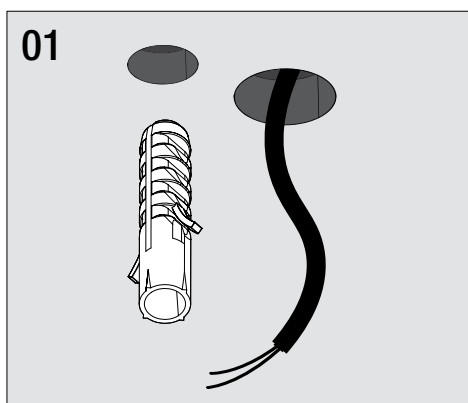

336SA01 / 336SA02 / 336SA03

DOWN 40 / UPoDown40 / UP&DOWN 40

336SA01 DOWN 40

Dati tecnici | Technical Info

Potenza Power	3W
Corrente Current	700mA
Tensione Voltage	3Vdc
Flusso luminoso Luminous Flux	236lm
Mantenimento del flusso luminoso Flux Maintenance	≥50.000h

336SB02 UPoDown40

Dati tecnici | Technical Info

Potenza Power	3W
Corrente Current	700mA
Tensione Voltage	3Vdc
Flusso luminoso Luminous Flux	236lm
Mantenimento del flusso luminoso Flux Maintenance	≥50.000h

336SA03 UP&Down40

Dati tecnici | Technical Info

Potenza Power	2 x 3W
Corrente Current	700mA
Tensione Voltage	3Vdc
Flusso luminoso Luminous Flux	2 x 236lm
Mantenimento del flusso luminoso Flux Maintenance	≥50.000h