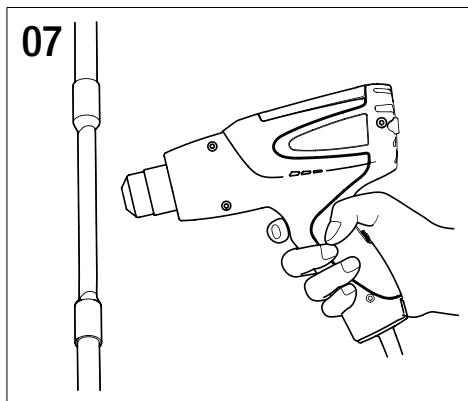

336SA01 / 336SA02 / 336SA03

DOWN 40 / UPoDown40 / UP&DOWN 40

336SA01 DOWN 40

Dati tecnici | Technical Info

Potenza Power	3W
Corrente Current	700mA
Tensione Voltage	3Vdc
Flusso luminoso Luminous Flux	236lm
Mantenimento del flusso luminoso Flux Maintenance	≥50.000h

336SB02 UPoDown40

Dati tecnici | Technical Info

Potenza Power	3W
Corrente Current	700mA
Tensione Voltage	3Vdc
Flusso luminoso Luminous Flux	236lm
Mantenimento del flusso luminoso Flux Maintenance	≥50.000h