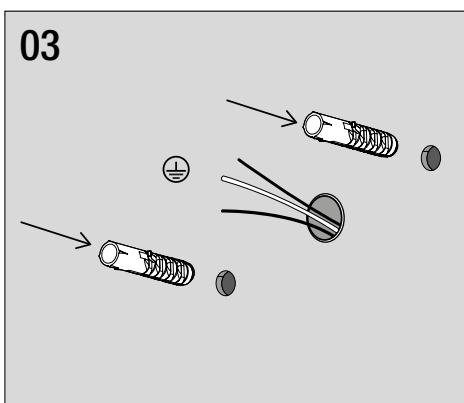

## PIEGA SINGOLA / PIEGA DOPPIA + COVER

# 349SA01H11+ 3499F01 PIEGA SINGOLA + COVER

**Dati tecnici | Technical Info**

Potenza   Power	17W
Corrente   Current	-
Tensione   Voltage	230Vac
Flusso luminoso   Luminous Flux	2758lm
Mantenimento del flusso luminoso   Flux Maintenance	≥50.000h