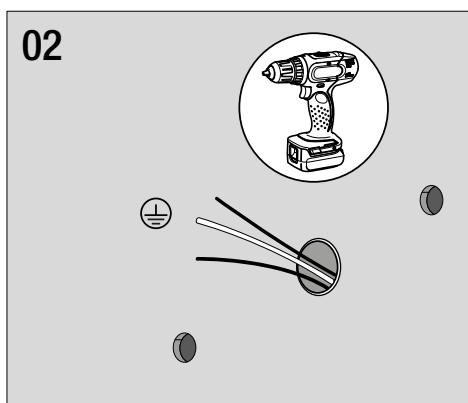

## PIEGA SINGOLA / PIEGA DOPPIA + COVER

# 349SA01H11+ 3499F01 PIEGA SINGOLA + COVER

**Dati tecnici | Technical Info**

Potenza   Power	17W
Corrente   Current	-
Tensione   Voltage	230Vac
Flusso luminoso   Luminous Flux	2758lm
Mantenimento del flusso luminoso   Flux Maintenance	≥50.000h