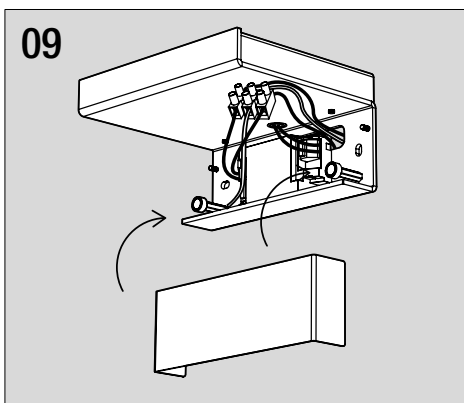

## PIEGA SINGOLA / PIEGA DOPPIA + COVER

# 349SA01H11+ 3499F01 PIEGA SINGOLA + COVER

**Dati tecnici | Technical Info**

Potenza   Power	17W
Corrente   Current	-
Tensione   Voltage	230Vac
Flusso luminoso   Luminous Flux	2758lm
Mantenimento del flusso luminoso   Flux Maintenance	≥50.000h