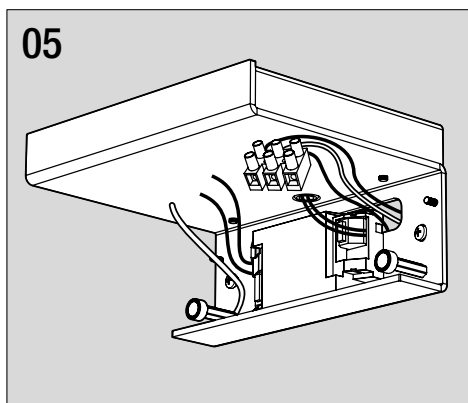

## PIEGA SINGOLA / PIEGA DOPPIA + COVER

# 349SA01H11+ 3499F01 PIEGA SINGOLA + COVER

**Dati tecnici | Technical Info**

Potenza   Power	17W
Corrente   Current	-
Tensione   Voltage	230Vac
Flusso luminoso   Luminous Flux	2758lm
Mantenimento del flusso luminoso   Flux Maintenance	≥50.000h