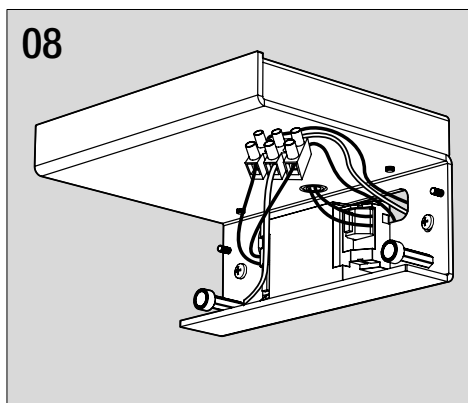

## PIEGA SINGOLA / PIEGA DOPPIA + COVER

# 349SA01H11+ 3499F01 PIEGA SINGOLA + COVER

**Dati tecnici | Technical Info**

Potenza   Power	17W
Corrente   Current	-
Tensione   Voltage	230Vac
Flusso luminoso   Luminous Flux	2758lm
Mantenimento del flusso luminoso   Flux Maintenance	≥50.000h