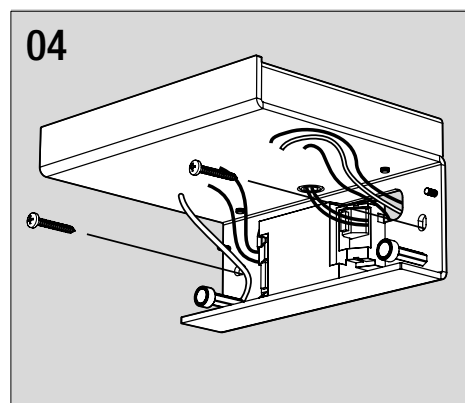

## PIEGA SINGOLA / PIEGA DOPPIA + COVER

# 349SA01H11+ 3499F01 PIEGA SINGOLA + COVER

**Dati tecnici | Technical Info**

Potenza   Power	17W
Corrente   Current	-
Tensione   Voltage	230Vac
Flusso luminoso   Luminous Flux	2758lm
Mantenimento del flusso luminoso   Flux Maintenance	≥50.000h