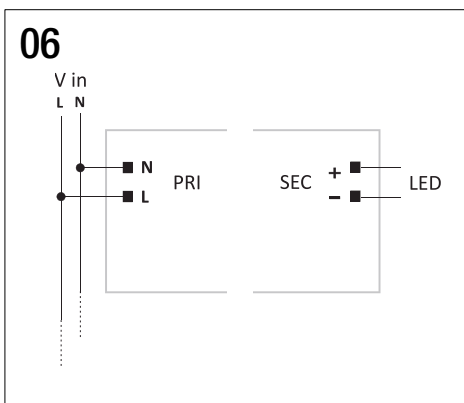

## PIEGA SINGOLA / PIEGA DOPPIA + COVER

# 349SA01H11+ 3499F01 PIEGA SINGOLA + COVER

**Dati tecnici | Technical Info**

Potenza   Power	17W
Corrente   Current	-
Tensione   Voltage	230Vac
Flusso luminoso   Luminous Flux	2758lm
Mantenimento del flusso luminoso   Flux Maintenance	≥50.000h

## Dati tecnici | Technical Info

Potenza   Power	34W
Corrente   Current	-
Tensione   Voltage	230Vac
Flusso luminoso   Luminous Flux	5516lm
Mantenimento del flusso luminoso   Flux Maintenance	≥50.000h