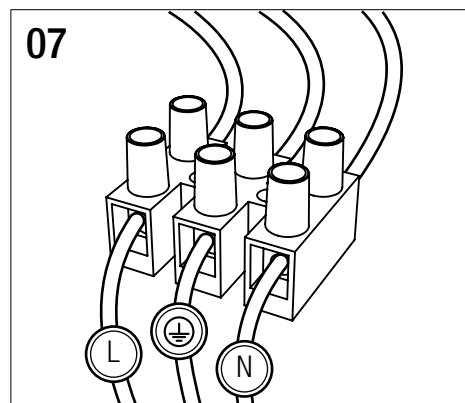

## PIEGA SINGOLA / PIEGA DOPPIA + COVER

# 349SA01H11+ 3499F01 PIEGA SINGOLA + COVER

**Dati tecnici | Technical Info**

Potenza   Power	17W
Corrente   Current	-
Tensione   Voltage	230Vac
Flusso luminoso   Luminous Flux	2758lm
Mantenimento del flusso luminoso   Flux Maintenance	≥50.000h