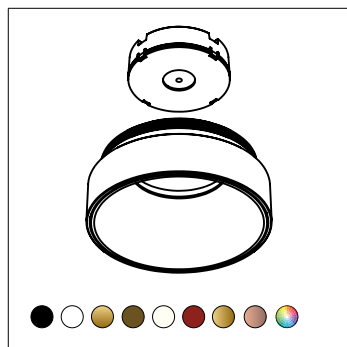

Accessori | Accessories

gF013-XX-XXXX

Ottica+Comfort light/

Optic+Comfort light