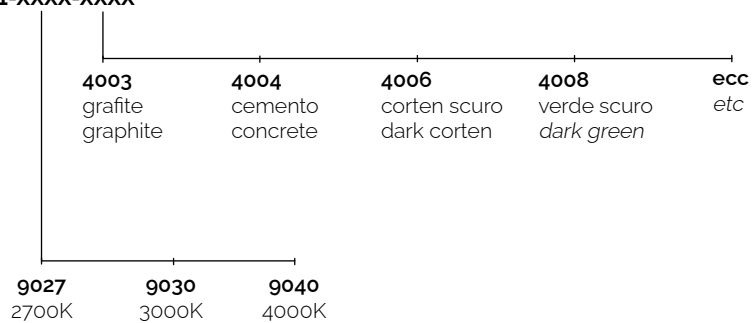

(see assembly instructions)

*On/off-TRIAC power supply in-
cluded*

Dati tecnici | Technical Info

* su richiesta / on requests

Finiture Finishes	
● 4003	Grafite Graphite
● 4004	Cemento Concrete
● 4006	Corten Scuro Dark Corten
● 4008	Verde Scuro Dark Green
○ 4015	Bianco Fiorentino Flore. White
● 4024	Rosso Bolgheri Bolgheri Red
● 1022	Ottone Naturale Natural Brass
● 1032	Rame Naturale Nat. Copper

Simbologia tecnica Technical informations

Temperatura di Colore Color Temperature

Ottiche Optics

Sistemi di Controllo Control System

Creazione Codice | Code construction

354SB02H51-XXXX-XXXX

gF013-XX-XXXX

+