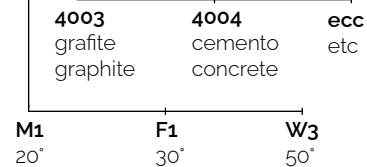

(see assembly instructions)

*On/off-TRIAC power supply in-
cluded*

Dati tecnici | Technical Info

* su richiesta / on requests

Finiture Finishes	
● 4003	Grafite Graphite
● 4004	Cemento Concrete
● 4006	Corten Scuro Dark Corten
● 4008	Verde Scuro Dark Green
○ 4015	Bianco Fiorentino Flore. White
● 4024	Rosso Bolgheri Bolgheri Red
● 1022	Ottone Naturale Natural Brass
● 1032	Rame Naturale Nat. Copper

Potenza Power	14W
Corrente Current	-
Tensione Voltage	220-240Vac
Tolleranza cromatica Chromatic tolerance	3 SDCM
Flusso luminoso Luminous Flux	1643lm
Mantenimento del flusso luminoso Flux Maintenance	≥50.000h
Temperature di esercizio Operating temperature	-20° ~ 45°

Simbologia tecnica Technical informations

Temperatura di Colore Color Temperature

Ottiche Optics

Sistemi di Controllo Control System

Creazione Codice | Code construction

354SB02H51-XXXX-XXXX

gF013-XX-XXXX

+