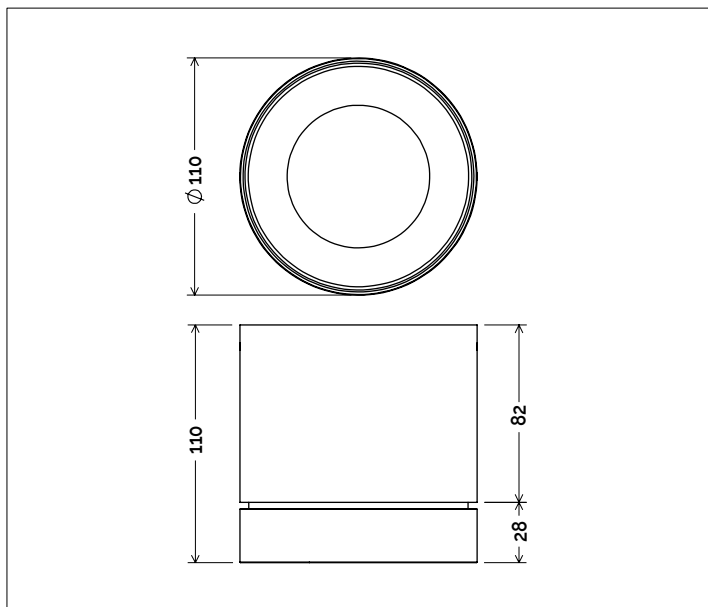

DAMA COMFORT LIGHT

354SB02H51

Descrizione del prodotto / Product description

Plafone LED per interni ed esterni.
Corpo lampada in alluminio
tornito verniciato.

Sorgente COB LED a tensione di
rete.

Fornito con staffa di fissaggio e
sistema di connessione
(vedi istruzioni di montaggio).