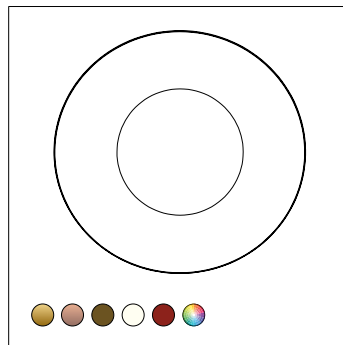

paralume decorativo simmetrico

symmetrical decorative lampshade