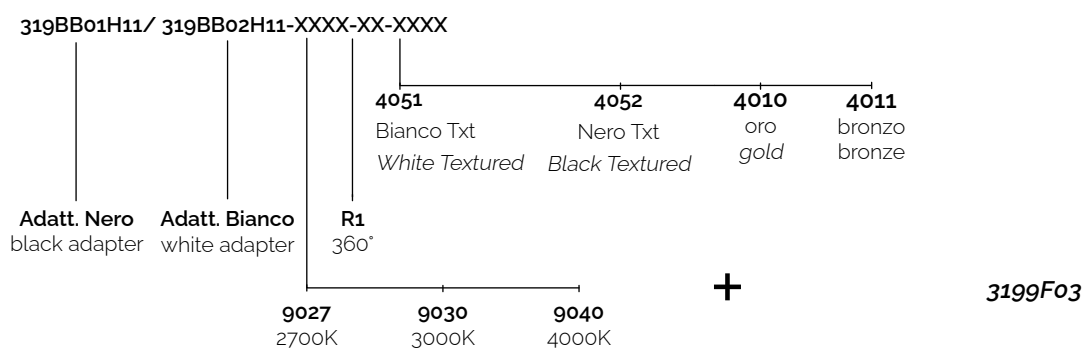

Creazione Codice | Code construction