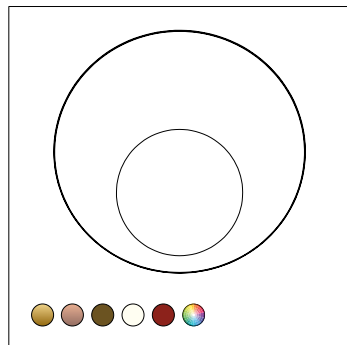

Creazione Codice | Code construction

+

Accessori | Accessories

3199F03

Opale Sfera

Opal Sphere

3199F04-XXXX

paralume decorativo asimmetrico