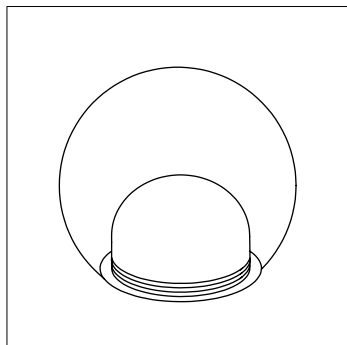

Ottiche Optics

	R1 - 360° (Diffused Light)
--	-----------------------------------

Sistemi di Controllo Control System

	On / Off (remoto escluso / remote excluded)
	Push * (remoto escluso / remote excluded)
	DALI * (remoto escluso / remote excluded)
	Casambi Bluetooth * (remoto escluso / remote excluded)

Creazione Codice | Code construction

+

Accessori | Accessories

3199F03

Opale Sfera

Opal Sphere

3199F04-XXXX

paralume decorativo asimmetrico