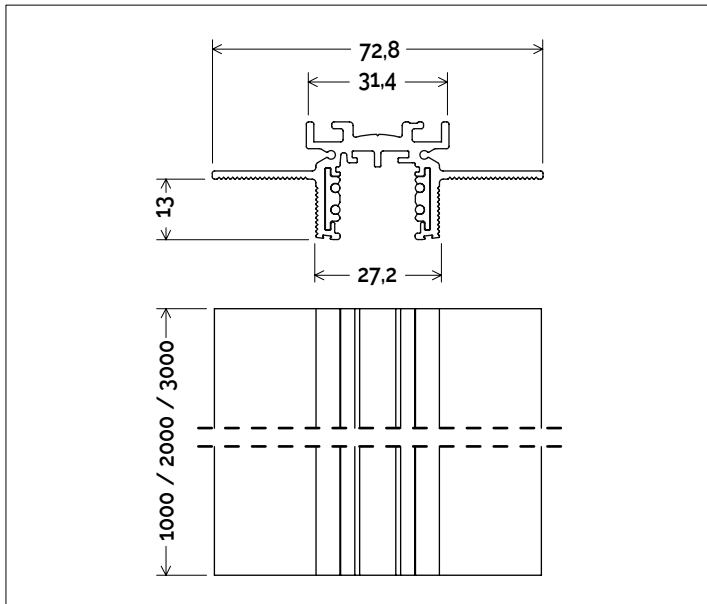

Dati tecnici | Technical Info

* su richiesta / on requests

Finiture | Finishes

- 4001 Bianco | White
- 4002 Nero | Black
- Verniciati RAL | RAL Paintings*

Lunghezza | Length

- 9Lo10 1m
- 9Lo11 2m
- 9Lo12 3m

Corrente | Current

15A

Tensione | Voltage

24 ~ 48Vdc

Temperature di esercizio | Operating temperature

-20° ~ 45°

Simbologia tecnica Technical informations

Sistemi di Controllo Control System