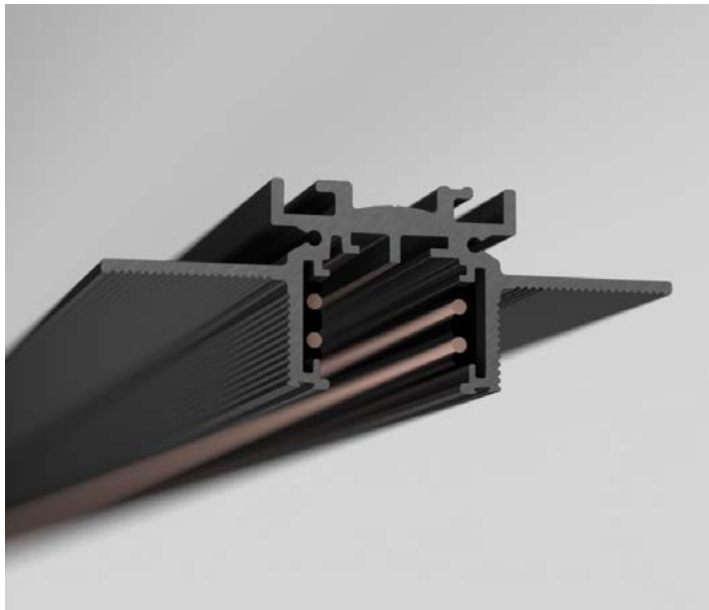

TRACK 48V 13 INCASSO A FILO - TRIMLESS RECESSED 9Lo10,9Lo11,9Lo12

Descrizione del prodotto / Product description

Binario elettrificato a bassa tensione per installazione ad incasso a rasare senza flangia. Realizzato in alluminio estruso. Conduttori interni isolati in rame. Corpo verniciato a polveri epossidiche con un'ampia versatilità d'uso grazie alla vasta offerta di accessori dedicati.

Trimless low voltage electrified track. External body made of extruded aluminium. Copper internal conductors. Body painted with epoxy powders with a wide versatility thanks to the wide range of dedicated accessories.

Accessori | Accessories

9L101-XXXX

Testata di alimentazione (110x17x17mm).

Colore bianco o nero.

Power Head (110x17x17mm).
Color white or black.

9L102-XXXX

Giunto diretto (110x17x17mm).
Colore bianco o nero.

Direct Joint (110x17x17mm).
Color white or black color.

9L103-XXXX

Giunto Angolare (110x110x17mm)
Colore bianco o nero.

Corner Joint (110x110x17mm).
Color white or black color.

9L104-XXXX

Giunto a T (278x147x18mm).
Colore bianco o nero.