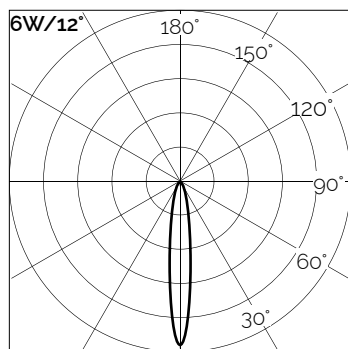

Simbologia tecnica Technical informations

Temperatura di Colore Color Temperature

Ottiche Optics

Sistemi di Controllo Control System

Creazione Codice | Code construction

340PB05H11-XXXX-XXXX

9F003-XX-XXXX

+

Dati Fotometrici | Photometric Specification

h (m)	E (lx)	D (cm)
1	4359	21
1.5	1875	31
2	1035	42
2.5	657	52
3	456	63

h (m)	E (lx)	D (cm)
1	1453	53
1.5	625	80
2	345	107
2.5	219	133
3	152	160

Accessori | Accessories