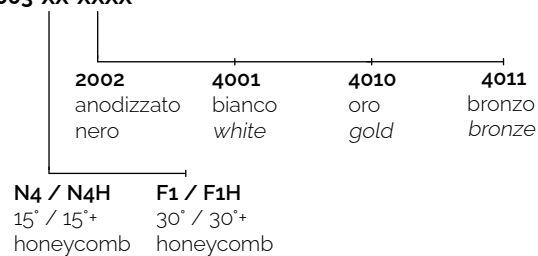

Supplied with IP20 connector (see assembly instructions)

Dati tecnici | Technical Info

* su richiesta / on requests

Finiture Finishes	<ul style="list-style-type: none"> ○ 4001 Bianco White ● 4002 Nero Black ● 4010 Oro Gold ● 4011 Bronzo Bronze ● Verniciati RAL RAL Paintings*
Potenza Power	3 x 6W
Corrente Current	-
Tensione Voltage	220 ~ 240Vac
Tolleranza cromatica Chromatic tolerance	3 SDCM
Flusso luminoso Luminous Flux	3 x 664lm
Mantenimento del flusso luminoso Flux Maintenance	≥50.000h
Temperature di esercizio Operating temperature	-20° ~ 45°

Simbologia tecnica Technical informations

Temperatura di Colore Color Temperature

Ottiche Optics

Sistemi di Controllo Control System

Creazione Codice | Code construction

340PB05H11-XXXX-XXXX

9F003-XX-XXXX

+