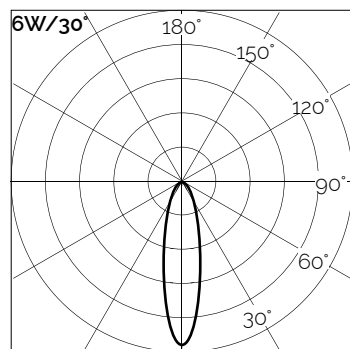

Simbologia tecnica Technical informations

Temperatura di Colore Color Temperature

Ottiche Optics

Sistemi di Controllo Control System

Creazione Codice | Code construction

340PB05H11-XXXX-XXXX

9F003-XX-XXXX

+

Dati Fotometrici | Photometric Specification

h (m)	E (lx)	D (cm)
1	4359	21
1.5	1875	31
2	1035	42
2.5	657	52
3	456	63

h (m)	E (lx)	D (cm)
1	1453	53
1.5	625	80
2	345	107
2.5	219	133
3	152	160

Accessori | Accessories