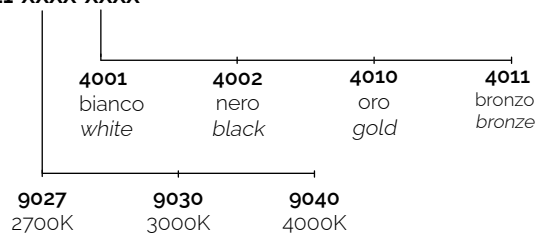

Supplied with IP20 connector (see assembly instructions)

Dati tecnici | Technical Info

* su richiesta / on requests

Finiture Finishes	<ul style="list-style-type: none"> ○ 4001 Bianco White ● 4002 Nero Black ● 4010 Oro Gold ● 4011 Bronzo Bronze ● Verniciati RAL RAL Paintings*
Potenza Power	3 x 6W
Corrente Current	-
Tensione Voltage	220 ~ 240Vac
Tolleranza cromatica Chromatic tolerance	3 SDCM
Flusso luminoso Luminous Flux	3 x 664lm
Mantenimento del flusso luminoso Flux Maintenance	≥50.000h
Temperature di esercizio Operating temperature	-20° ~ 45°

Simbologia tecnica Technical informations

Temperatura di Colore Color Temperature

Ottiche Optics

Sistemi di Controllo Control System

Creazione Codice | Code construction

340PB05H11-XXXX-XXXX

9F003-XX-XXXX

+