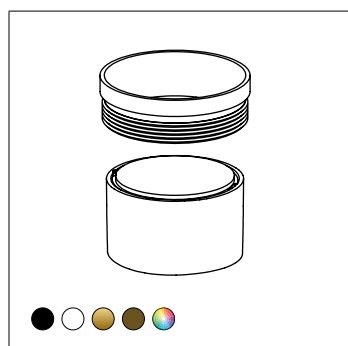

Accessori | Accessories

9F003

Ottica + Anello riflettore

Optic + Lock ring

9F003