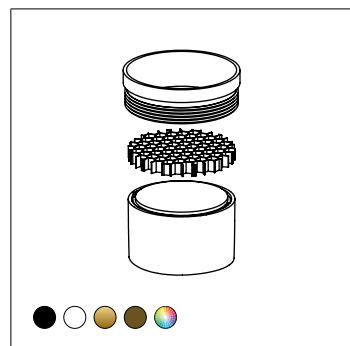

Ottica + Anello riflettore+
honeycomb

Optic + Lock ring+ honeycomb