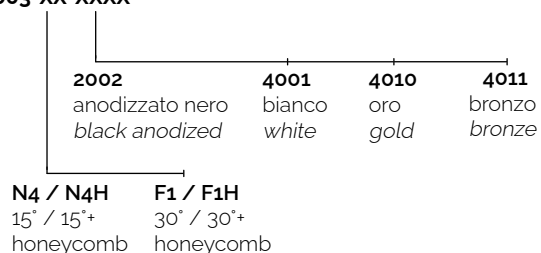

9F003-XX-XXXX