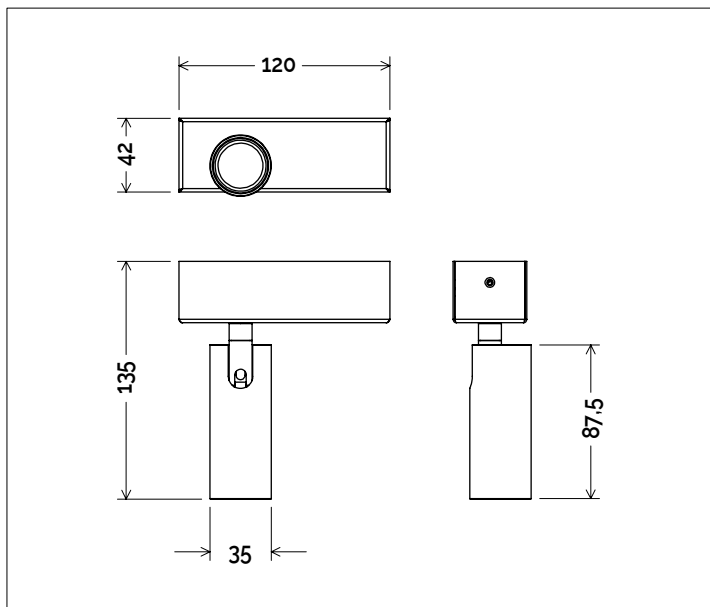

Dati tecnici | Technical Info

* su richiesta / on requests

Finiture | Finishes	☐ 4001 Bianco | White ☒ 4002 Nero | Black ☐ 4010 Oro | Gold ☐ 4011 Bronzo | Bronze ☐ Verniciati RAL | RAL Paintings*
Potenza | Power	6W
Corrente | Current	-
Tensione | Voltage	220 ~ 240Vac
Tolleranza cromatica | Chromatic tolerance	3 SDCM
Flusso luminoso | Luminous Flux	664lm
Mantenimento del flusso luminoso | Flux Maintenance	≥50.000h
Temperature di esercizio | Operating temperature	-20° ~ 45°

Simbologia tecnica Technical informations

Temperatura di Colore Color Temperature

Ottiche Optics

N4 -15° (Narrow Beam)

F1 -30° (Flood Beam)

Sistemi di Controllo Control System

On / Off
(a bordo / on board)

PUSH *
(remoto escluso / remote excluded)

1-10V *
(remoto escluso / remote excluded)

DALI *
(remoto escluso / remote excluded)

Casambi Bluetooth *
(remoto escluso / remote excluded)