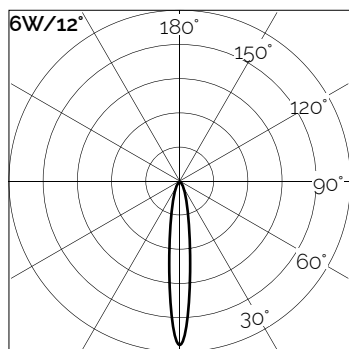

Simbologia tecnica Technical informations

Temperatura di Colore Color Temperature

Ottiche Optics

N4 -15° (Narrow Beam)

F1 -30° (Flood Beam)

Sistemi di Controllo Control System

On / Off
(a bordo / on board)

PUSH *
(remoto escluso / remote excluded)

Dati Fotometrici | Photometric Specification

h (m)	E (lx)	D (cm)
1	4359	21
1.5	1875	31
2	1035	42
2.5	657	52
3	456	63

h (m)	E (lx)	D (cm)
1	1453	53
1.5	625	80
2	345	107
2.5	219	133
3	152	160

Accessori | Accessories