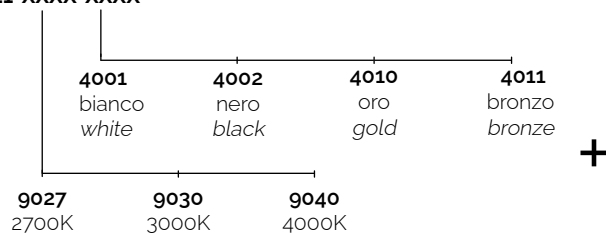

Creazione Codice | Code construction

340PB03H11-XXXX-XXXX