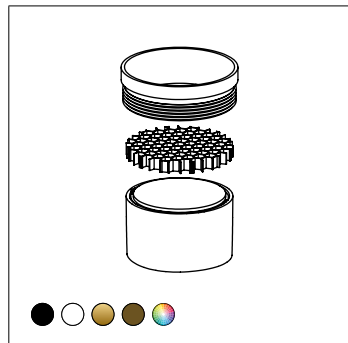

Ottica + Anello riflettore+
honeycomb

Optic + Lock ring+ honeycomb