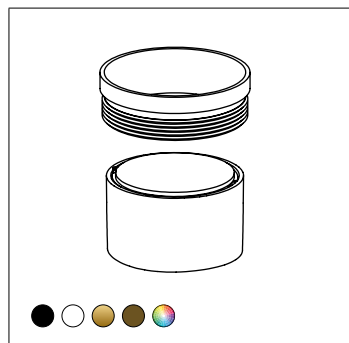

Accessori | Accessories

9F003

Ottica + Anello riflettore

Optic + Lock ring

9F003