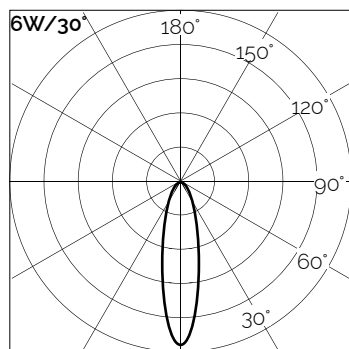

Simbologia tecnica Technical informations

Temperatura di Colore Color Temperature

Ottiche Optics

N4 -15° (Narrow Beam)

F1 -30° (Flood Beam)

Sistemi di Controllo Control System

On / Off
(a bordo / on board)

PUSH *
(remoto escluso / remote excluded)

Dati Fotometrici | Photometric Specification

h (m)	E (lx)	D (cm)
1	4359	21
1.5	1875	31
2	1035	42
2.5	657	52
3	456	63

h (m)	E (lx)	D (cm)
1	1453	53
1.5	625	80
2	345	107
2.5	219	133
3	152	160

Accessori | Accessories