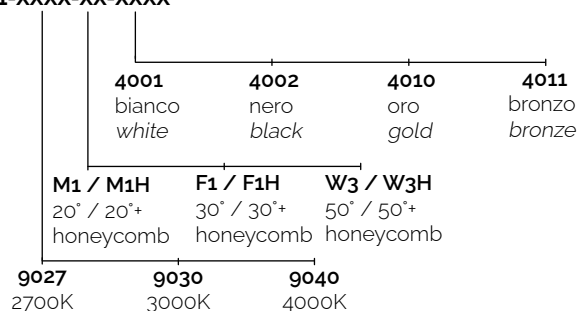

Dati tecnici | Technical Info

* su richiesta / on requests

Finiture Finishes	<input type="radio"/> 4001 Bianco White <input checked="" type="radio"/> 4002 Nero Black <input type="radio"/> 4010 Oro Gold <input type="radio"/> 4011 Bronzo Bronze <input type="radio"/> Verniciati RAL RAL Paintings*
Potenza Power	14W
Corrente Current	-
Tensione Voltage	220/240Vac
Tolleranza cromatica Chromatic tolerance	3 SDCM
Flusso luminoso Luminous Flux	1500lm
Mantenimento del flusso luminoso Flux Maintenance	≥50.000h
Temperature di esercizio Operating temperature	-20° ~ 45°

Simbologia tecnica Technical informations

	Conforme alle direttive CE
	Conforme alle normative RoHs
	Classe I
IP20	Indice di Protezione IP20

Temperatura di Colore Color Temperature

9027 - 2700K CRI 92
9030 - 3000K CRI 92
9040 - 4000K CRI 92

Ottiche Optics

	M1 -20° (Medium Beam)
	F1 -30° (Flood Beam)
	W3 -50° (Wide Flood Beam)

Sistemi di Controllo Control System

	On / Off (a bordo / on board)
PUSH	Push * (remoto escluso / remote excluded)
1-10V	1-10V, 0-10V * (remoto escluso / remote excluded)
	DALI * (remoto escluso / remote excluded)

Creazione Codice | Code construction

341PA01H11-XXXX-XX-XXXX

Dati Fotometrici | Photometric Specification

h (m)	E (lx)	D (cm)	h (m)	E (lx)	D (cm)	h (m)	E (lx)	D (cm)
1	3613	28	1	2504	46	1	2041	82
1.5	1492	42	1.5	1029	69	1.5	836	124
2	810	56	2	557	92	2	453	165
2.5	508	70	2.5	349	115	2.5	284	207
3	348	85	3	240	138	3	194	248