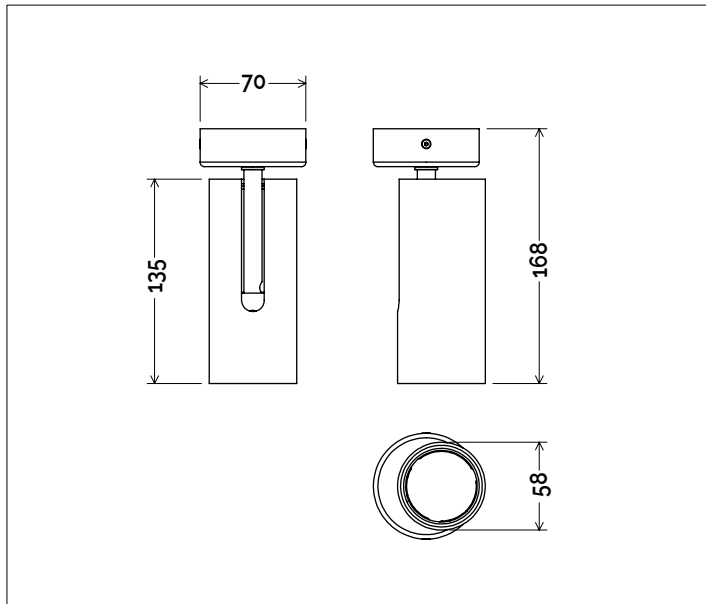

BOOMER 14 PLAFONE

341PA01H11

Descrizione del prodotto / Product description

Proiettore LED da interno con fissaggio a plafone. Ideale per l'illuminazione d'accento. Corpo realizzato da tornitura di alluminio con trattamento superficiale di verniciatura o galvanica rame. Ottica ad emissione spot e schermo in PMMA trasparente serigrafato. Sorgente COB LED ad alta resa ed alimentatore ON/OFF a bordo.

LED projector for indoor with ceiling box system. Ideal for accent light. Body made of turning aluminum with painted or copper finish. Spot optics and silk-screened screen made of clear PMMA. COB LED source with ON/OFF driver on-board.

Creazione Codice | Code construction

341PA01H11-XXXX-XX-XXXX

Dati Fotometrici | Photometric Specification

h (m)	E (lx)	D (cm)	h (m)	E (lx)	D (cm)	h (m)	E (lx)	D (cm)
1	3613	28	1	2504	46	1	2041	82
1.5	1492	42	1.5	1029	69	1.5	836	124
2	810	56	2	557	92	2	453	165
2.5	508	70	2.5	349	115	2.5	284	207
3	348	85	3	240	138	3	194	248