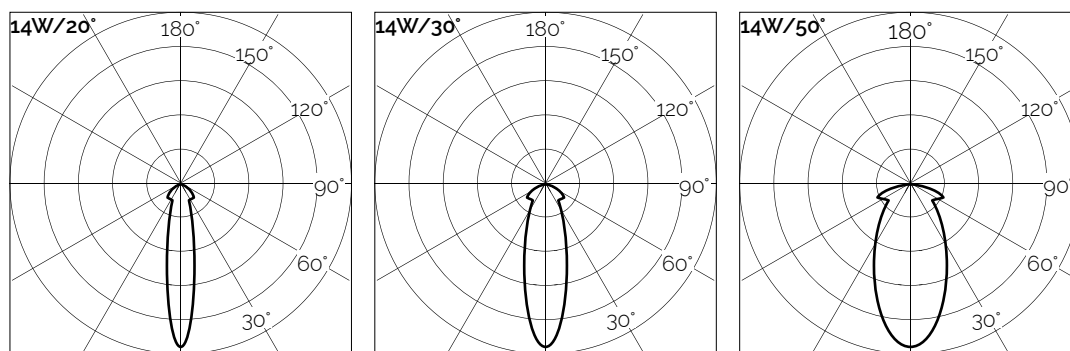

Dati Fotometrici | Photometric Specification

h (m)	E (lx)	D (cm)	h (m)	E (lx)	D (cm)	h (m)	E (lx)	D (cm)
1	3613	28	1	2504	46	1	2041	82
1.5	1492	42	1.5	1029	69	1.5	836	124
2	810	56	2	557	92	2	453	165
2.5	508	70	2.5	349	115	2.5	284	207
3	348	85	3	240	138	3	194	248