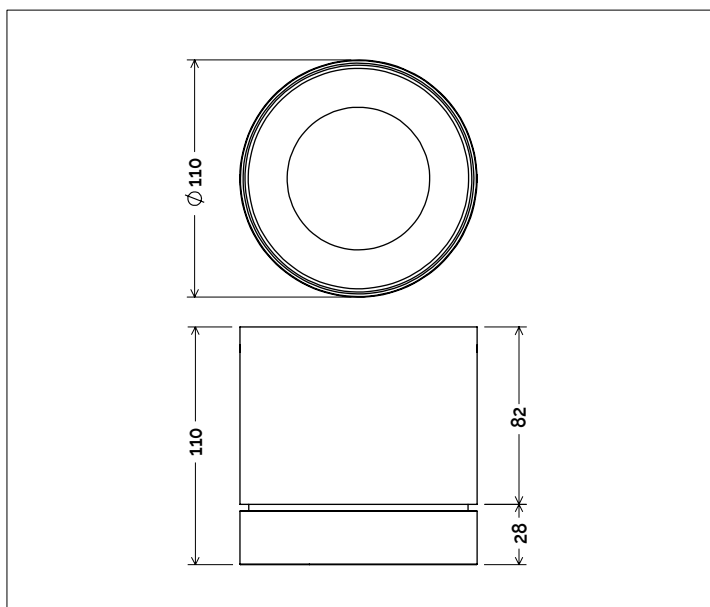

Simbologia tecnica Technical informations

Temperatura di Colore Color Temperature

Ottiche Optics

Sistemi di Controllo Control System