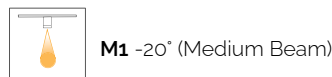

Ottiche Optics