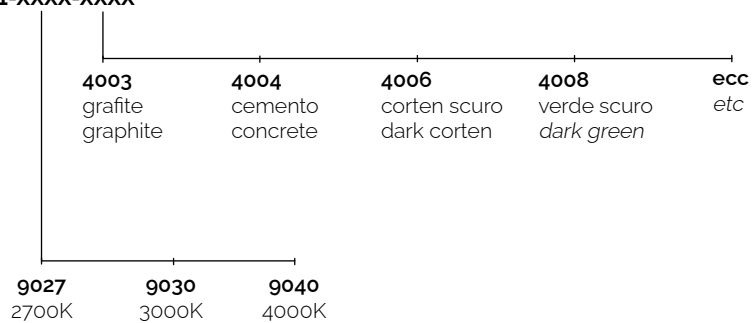

Creazione Codice | Code construction

354SB02H51-XXXX-XXXX