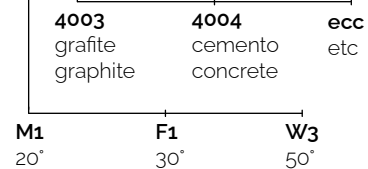

gF013-XX-XXXX

+