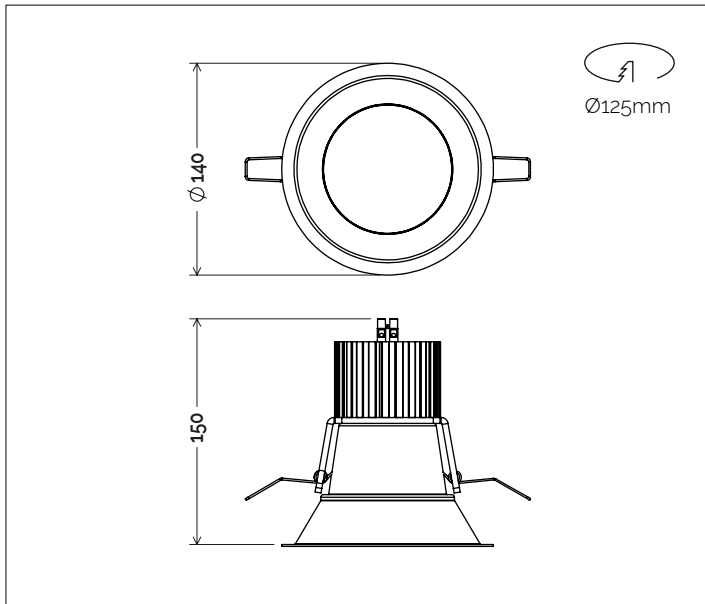

Simbologia tecnica Technical informations

	Conforme alle direttive CE
	Conforme alle normative RoHs
	Classe III
	Indice di Protezione IP40

Temperatura di Colore Color Temperature

9027 - 2700K CRI 92
9030 - 3000K CRI 92
9040 - 4000K CRI 92

Ottiche Optics

	M1 -22° (Medium Beam)
	F1 -36° (Flood Beam)
	W3 55° - Wide Flood Beam
	W5 -70° (Very Wide Flood Beam)

Sistemi di Controllo Control System

	On / Off (remoto escluso / remote excluded)
	PUSH * (remoto escluso / remote excluded)
	1-10V * (remoto escluso / remote excluded)
	DALI * (remoto escluso / remote excluded)