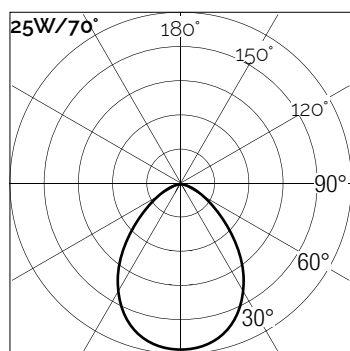

### Ottiche Optics

	<b>M1</b> -22° (Medium Beam)
	<b>F1</b> -36° (Flood Beam)
	<b>W3</b> 55° - Wide Flood Beam
	<b>W5</b> -70° (Very Wide Flood Beam)

Creazione Codice | Code construction

321RC01C11-XXXX-XX-XXXX

Dati Fotometrici | Photometric Specification

h (m)	E (lx)	D (cm)
1	642	147
1.5	287	221
2	172	295
2.5	120	370
3	88	440

Alimentatori | Led

Tipo Alim. / Driver Type	potenza / power	corrente / current	dimensioni / dimensions	n. prodotti	IP	codice / code
ON/OFF	30W	700mA	38x23x125mm	1	20	<b>9M115</b>
DALI PUSH 0-10V 1-10V	28W	700mA	52x26x156mm	1	20	<b>9M501</b>