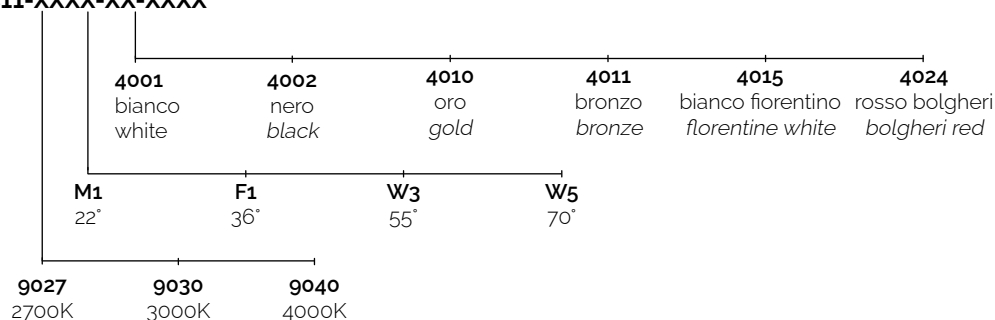

### Temperatura di Colore Color Temperature

<b>9027</b> - 2700K CRI 92
<b>9030</b> - 3000K CRI 92
<b>9040</b> - 4000K CRI 92

### Ottiche Optics

	<b>M1</b> -22° (Medium Beam)
	<b>F1</b> -36° (Flood Beam)
	<b>W3</b> 55° - Wide Flood Beam
	<b>W5</b> -70° (Very Wide Flood Beam)

Creazione Codice | Code construction

321RC01C11-XXXX-XX-XXXX

Dati Fotometrici | Photometric Specification

h (m)	E (lx)	D (cm)
1	642	147
1.5	287	221
2	172	295
2.5	120	370
3	88	440

Alimentatori | Led

Tipo Alim. / Driver Type	potenza / power	corrente / current	dimensioni / dimensions	n. prodotti	IP	codice / code
ON/OFF	30W	700mA	38x23x125mm	1	20	<b>9M115</b>
DALI PUSH 0-10V 1-10V	28W	700mA	52x26x156mm	1	20	<b>9M501</b>