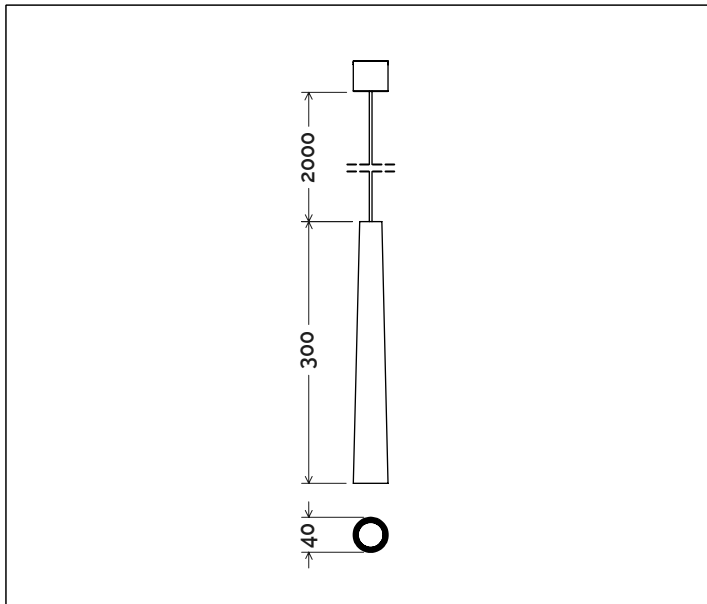

Dati tecnici | Technical Info

* su richiesta / on requests

Finiture | Finishes	☐ 4001 Bianco | White ☐ 4002 Nero | Black ☐ 4010 Oro | Gold ☐ 4011 Bronzo | Bronze ☐ 4015 Bianco Fiorentino | Florentine White ☐ 4024 Rosso Bolgheri | Bolgheri Red ☐ Verniciati RAL | RAL Paintings*
Potenza | Power	6W
Corrente | Current	-
Tensione | Voltage	220/240Vac
Tolleranza cromatica | Chromatic tolerance	3 SDCM
Flusso luminoso | Luminous Flux	612lm
Mantenimento del flusso luminoso | Flux Maintenance	≥50.000h
Temperature di esercizio | Operating temperature	-20° ~ 45°

Simbologia tecnica Technical informations

	Conforme alle direttive CE
	Conforme alle normative RoHs
	Classe II
	Indice di Protezione IP40

Temperatura di Colore Color Temperature

9027 - 2700K CRI 92
9030 - 3000K CRI 92
9040 - 4000K CRI 92

Ottiche Optics

	F1 - 30° (Flood Beam)
	W5 -80° (Very Wide Flood Beam)

Sistemi di Controllo Control System

	On / Off (a bordo / on board)
	Push * (remoto escluso / remote excluded)
	1-10V, 0-10V * (remoto escluso / remote excluded)
	DALI * (remoto escluso / remote excluded)