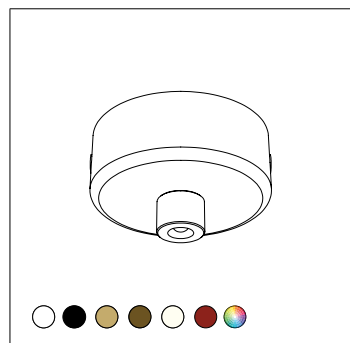

Accessori | Accessories

gD017-XXXX

Rosone ad 1 luce.
(Ø50x20mm)

1 light Canopy.
(Ø50x20mm)