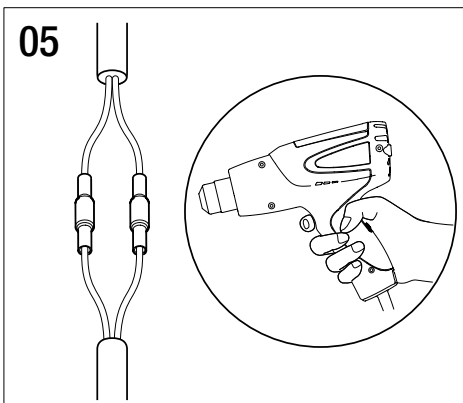

# 301RA01C11 AURA CC (CASSAFORMA)

**Dati tecnici | Technical Info**

Potenza   Power	1,2 W
Corrente   Current	350mA
Tensione   Voltage	3Vdc
Flusso luminoso   Luminous Flux	126lm
Mantenimento del flusso luminoso   Flux Maintenance	≥50.000h