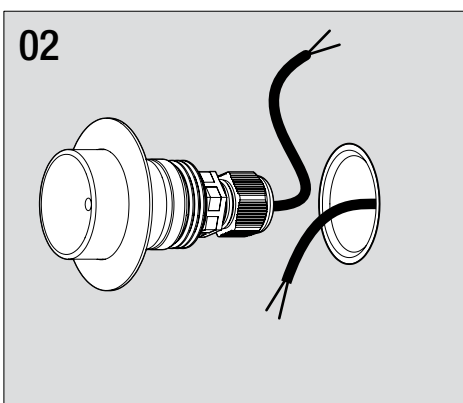

# 301RA01C11 AURA CC (CASSAFORMA)

**Dati tecnici | Technical Info**

Potenza   Power	1,2 W
Corrente   Current	350mA
Tensione   Voltage	3Vdc
Flusso luminoso   Luminous Flux	126lm
Mantenimento del flusso luminoso   Flux Maintenance	≥50.000h