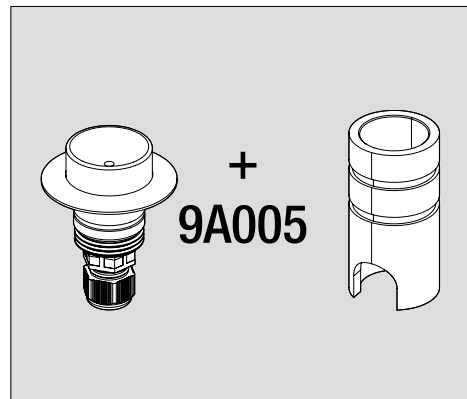

# 301RA01C11

AURA CC

# 301RA01C11 AURA CC (CASSAFORMA)

**Dati tecnici | Technical Info**

Potenza   Power	1,2 W
Corrente   Current	350mA
Tensione   Voltage	3Vdc
Flusso luminoso   Luminous Flux	126lm
Mantenimento del flusso luminoso   Flux Maintenance	≥50.000h

## Dati tecnici | Technical Info

Potenza   Power	1,2 W
Corrente   Current	350mA
Tensione   Voltage	3Vdc
Flusso luminoso   Luminous Flux	126lm
Mantenimento del flusso luminoso   Flux Maintenance	≥50.000h