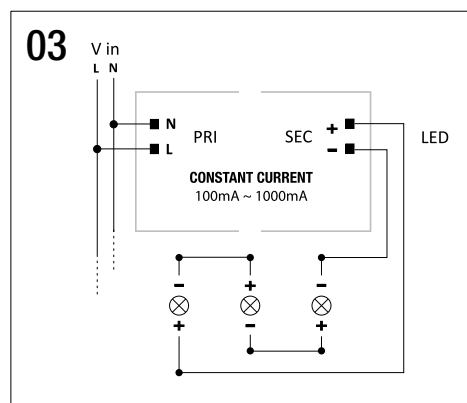

# 301RA01C11

AURA CC

# 301RA01C11 AURA CC (CASSAFORMA)

**Dati tecnici | Technical Info**

Potenza   Power	1,2 W
Corrente   Current	350mA
Tensione   Voltage	3Vdc
Flusso luminoso   Luminous Flux	126lm
Mantenimento del flusso luminoso   Flux Maintenance	≥50.000h

# 301RA01C11 AURA CC (MOLLA)

## Dati tecnici | Technical Info

Potenza   Power	1,2 W
Corrente   Current	350mA
Tensione   Voltage	3Vdc
Flusso luminoso   Luminous Flux	126lm
Mantenimento del flusso luminoso   Flux Maintenance	≥50.000h