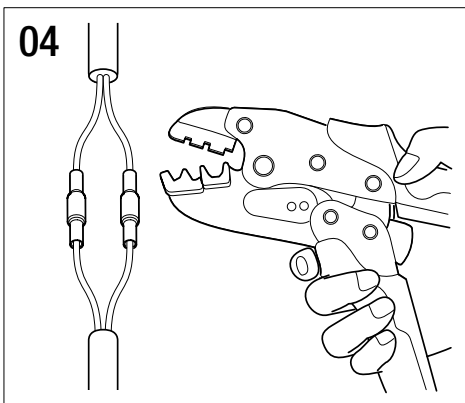

# 301RA01C11 AURA CC (CASSAFORMA)

**Dati tecnici | Technical Info**

Potenza   Power	1,2 W
Corrente   Current	350mA
Tensione   Voltage	3Vdc
Flusso luminoso   Luminous Flux	126lm
Mantenimento del flusso luminoso   Flux Maintenance	≥50.000h