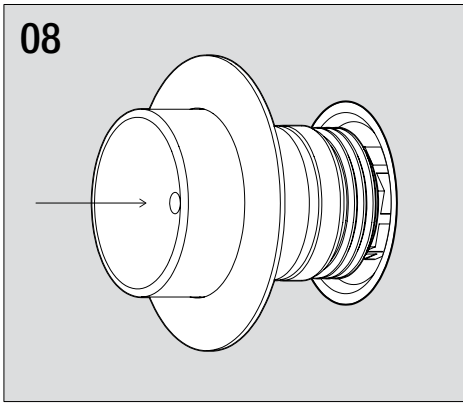

# 301RA01C11 AURA CC (CASSAFORMA)

**Dati tecnici | Technical Info**

Potenza   Power	1,2 W
Corrente   Current	350mA
Tensione   Voltage	3Vdc
Flusso luminoso   Luminous Flux	126lm
Mantenimento del flusso luminoso   Flux Maintenance	≥50.000h

## Dati tecnici | Technical Info

Potenza   Power	1,2 W
Corrente   Current	350mA
Tensione   Voltage	3Vdc
Flusso luminoso   Luminous Flux	126lm
Mantenimento del flusso luminoso   Flux Maintenance	≥50.000h