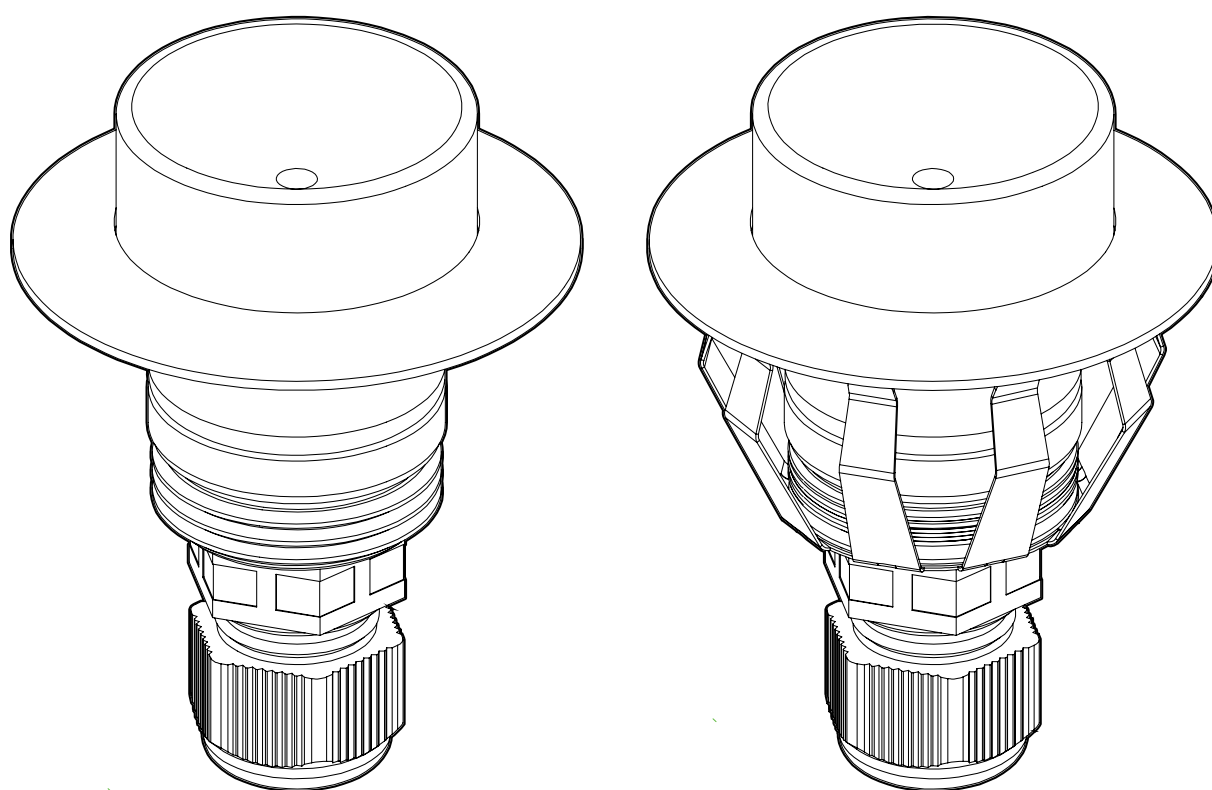

# 301RA01C11

AURA CC

# 301RA01C11 AURA CC (CASSAFORMA)

**Dati tecnici | Technical Info**

Potenza   Power	1,2 W
Corrente   Current	350mA
Tensione   Voltage	3Vdc
Flusso luminoso   Luminous Flux	126lm
Mantenimento del flusso luminoso   Flux Maintenance	≥50.000h

# 301RA01C11 AURA CC (MOLLA)

## Dati tecnici | Technical Info

Potenza   Power	1,2 W
Corrente   Current	350mA
Tensione   Voltage	3Vdc
Flusso luminoso   Luminous Flux	126lm
Mantenimento del flusso luminoso   Flux Maintenance	≥50.000h